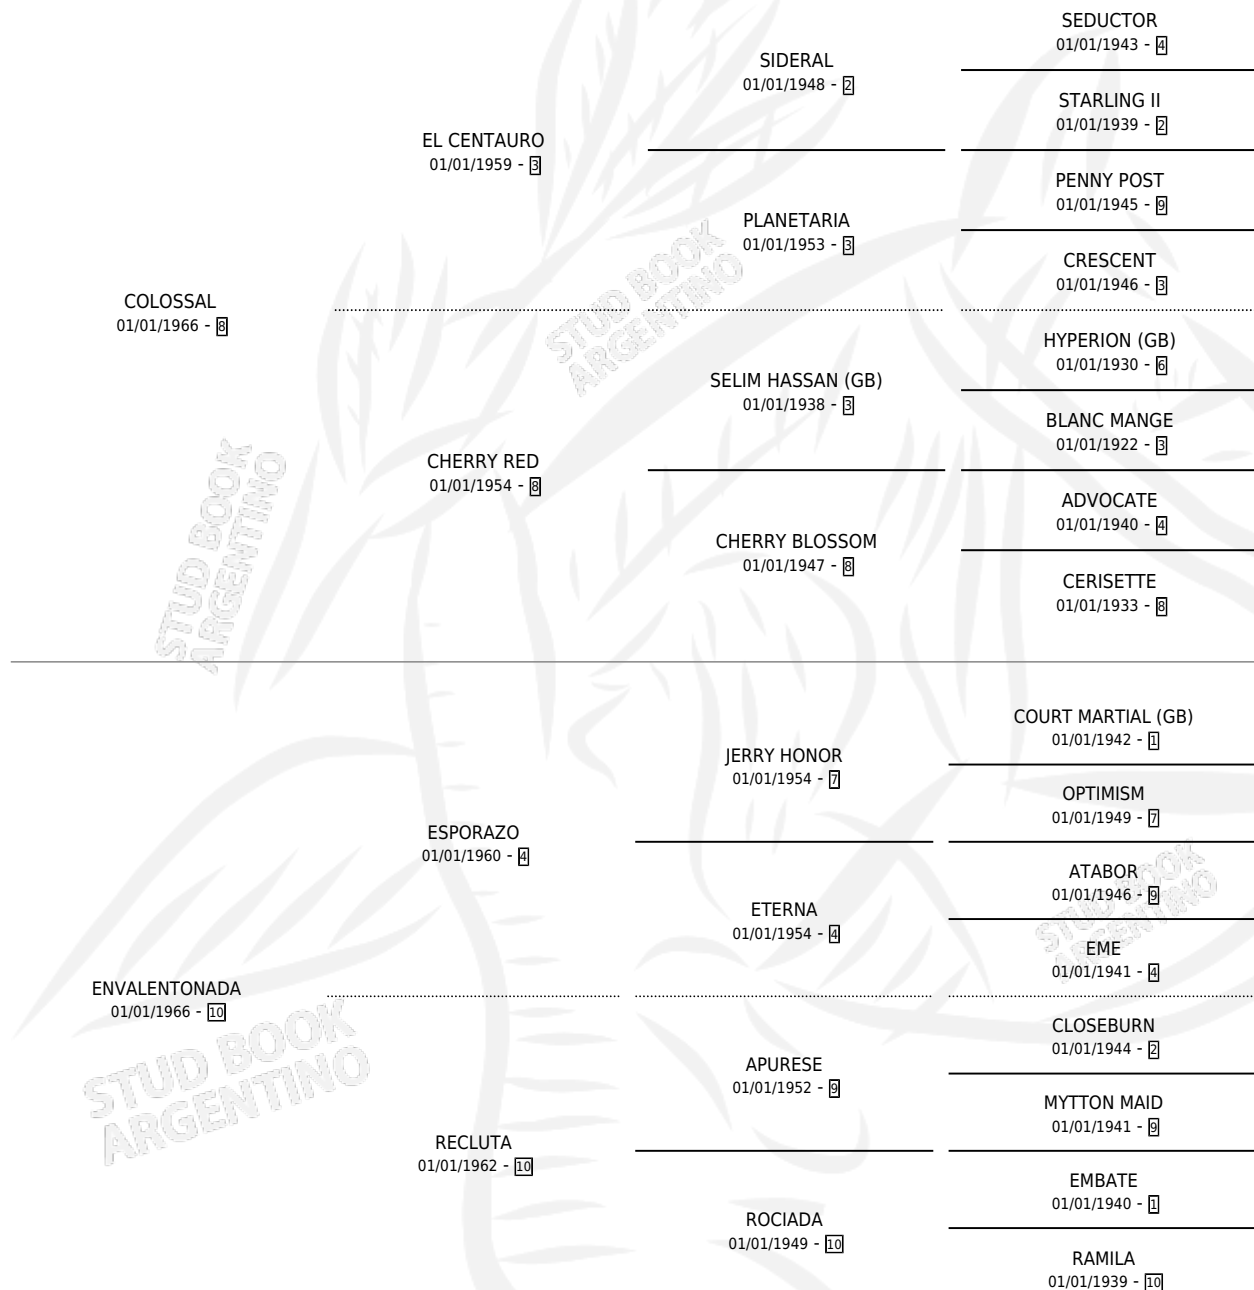

ESPELUZNANTE

por **COLOSSAL** y **ENVALENTONADA** por **ESPORAZO**

Argentina · Hembra · Zaino · SP · 01/01/1973
Familia 10-d · Volumen 28

ESTADO

TIPIFICACIÓN SANGUÍNEA	X
TIPIFICACIÓN POR ADN	X
PASAPORTE	X
IDENTIFICACIÓN POR MICROCHIP	X
REPRODUCTOR	X

Lugar de nacimiento: Campo particular

Criador: Sin dato

~

HIJOS

	MACHOS	HEMBRAS
1 NACIERON	0	1
1 CORRIERON	0	1
1 GANARON	0	1
0 GANADORES CL	0 GANADORES GR	0 GANADORES G1

PEDIGREE

CAMPAÑA

Solo carreras oficiales de Argentina