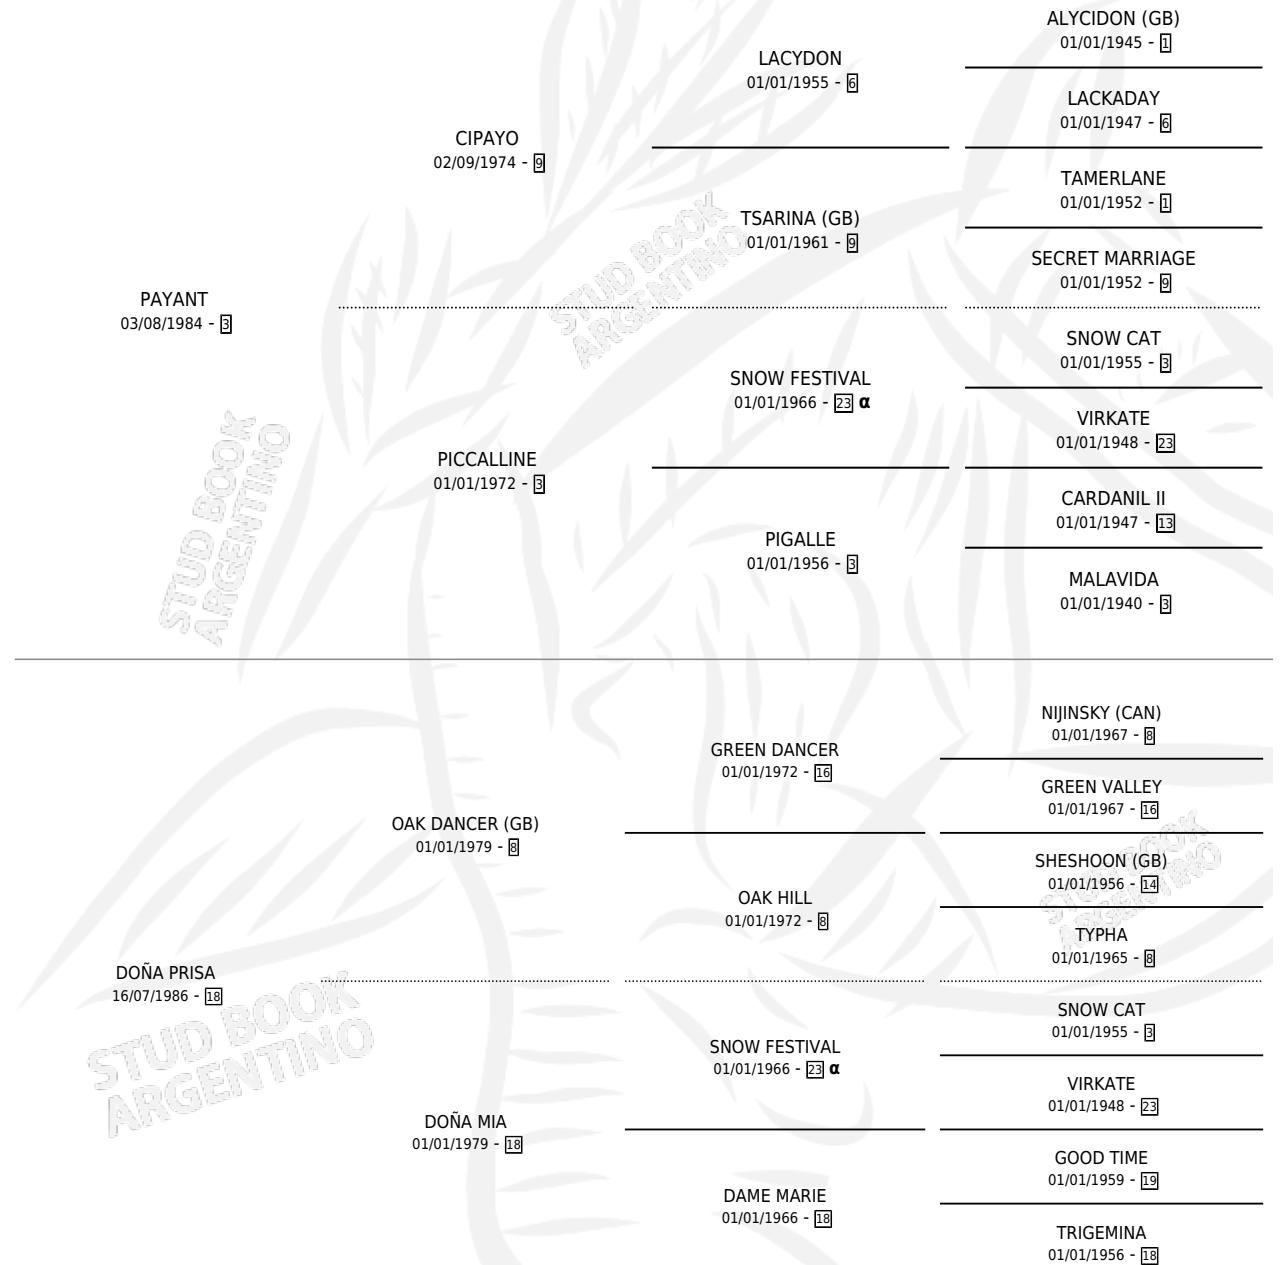

DON APURADO

por PAYANT y DOÑA PRISA por OAK DANCER (GB)

Argentina · Macho · Alazan · SP · 15/09/2000
Familia 18-a · Volumen 37

ESTADO

TIPIFICACIÓN SANGUÍNEA	✓
TIPIFICACIÓN POR ADN	X
PASAPORTE	X
IDENTIFICACIÓN POR MICROCHIP	X
REPRODUCTOR	X

Lugar de nacimiento: Las Ortigas

Criador: Sin dato

PEDIGREE

INBREEDING : α

EXPORTACIÓN / IMPORTACIÓN

FECHA	MOVIMIENTO	PAÍS
20/02/2001	EXPORTADO	CHILE

DON APURADO

Datos oficiales del Stud Book Argentino