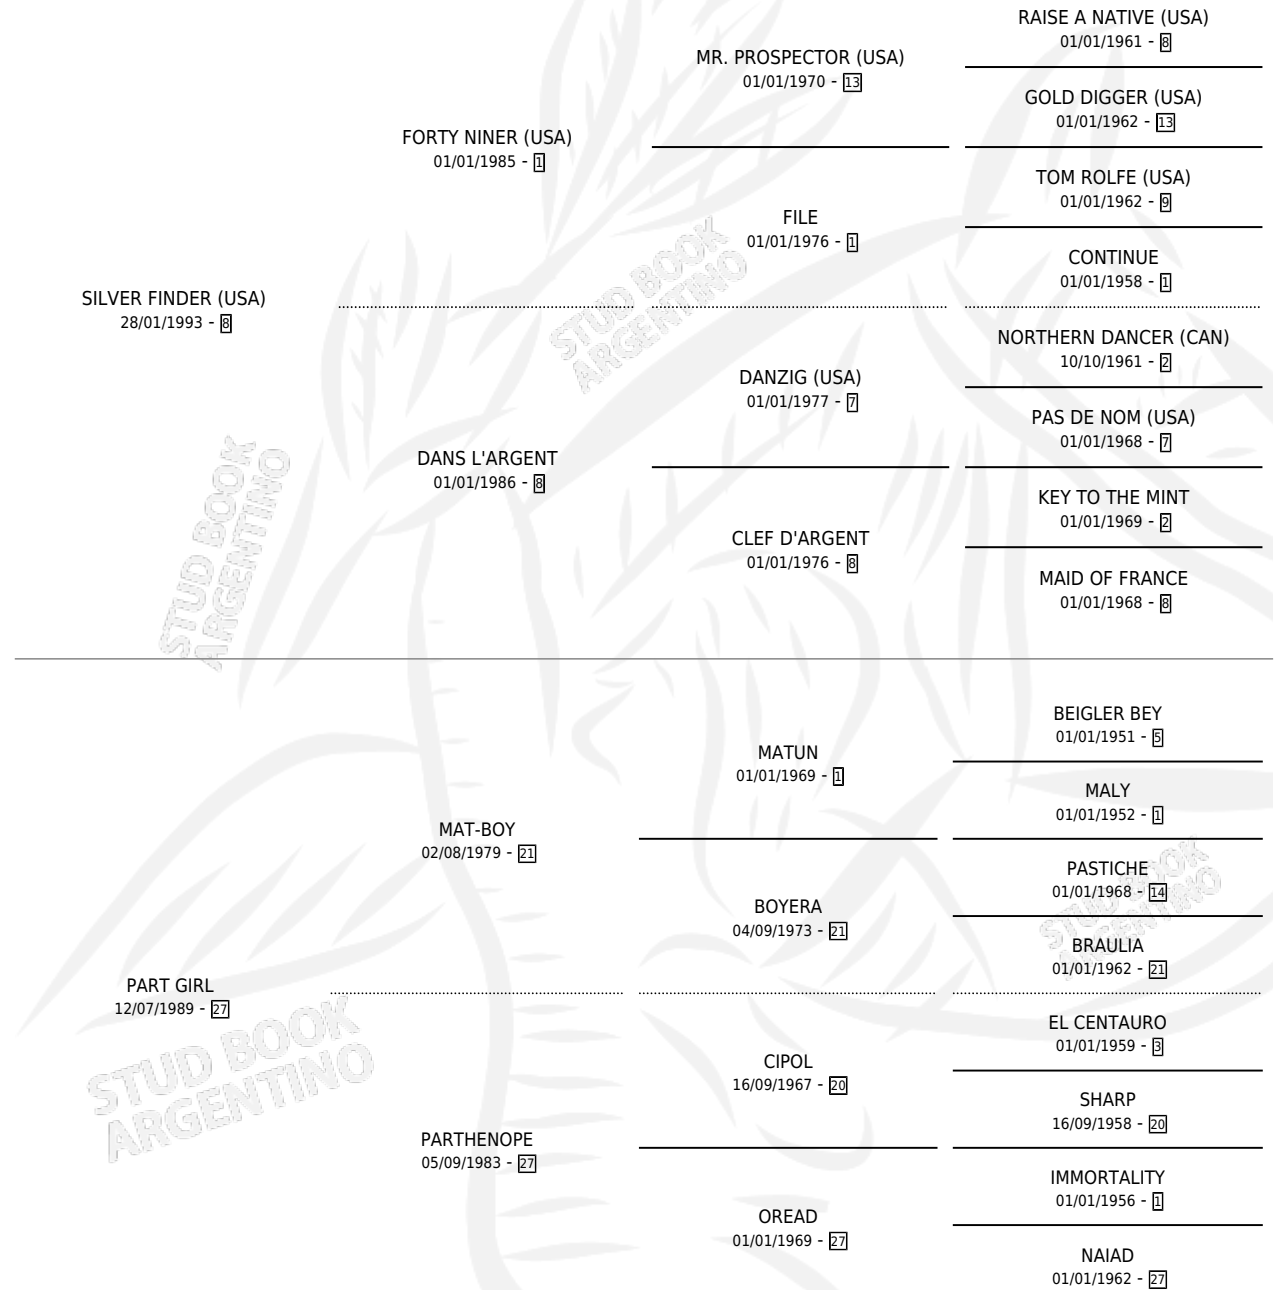

PARI MUTUEL

por **SILVER FINDER (USA)** y **PART GIRL** por **MAT-BOY**

Argentina · Hembra · Alazan · SP · 07/09/2000
Familia 27-a · Volumen 37

ESTADO

TIPIFICACIÓN SANGUÍNEA	✓
TIPIFICACIÓN POR ADN	X
PASAPORTE	X
IDENTIFICACIÓN POR MICROCHIP	X
REPRODUCTOR	X

Lugar de nacimiento: Las Ortigas

Criador: Del Piano Hector Alejandro

PEDIGREE

CAMPAÑA

Solo carreras oficiales de Argentina

POR EDAD

EDAD	CC	1°	2°	3°	4°	5°	NP	CLC	CLG	CLCG1	CLGG1	IMPORTE	GANANCIA / CC
2 AÑOS	1	0	0	0	0	0	1	0	0	0	0	\$0	\$0
4 AÑOS	4	0	0	0	0	1	3	0	0	0	0	\$320	\$80
TOTALES	5	0	0	0	0	1	4	0	0	0	0	\$320	\$64
%		0.0%	0.0%	0.0%	0.0%	20.0%	80.0%	0.0%	0.0%	0.0%	0.0%		