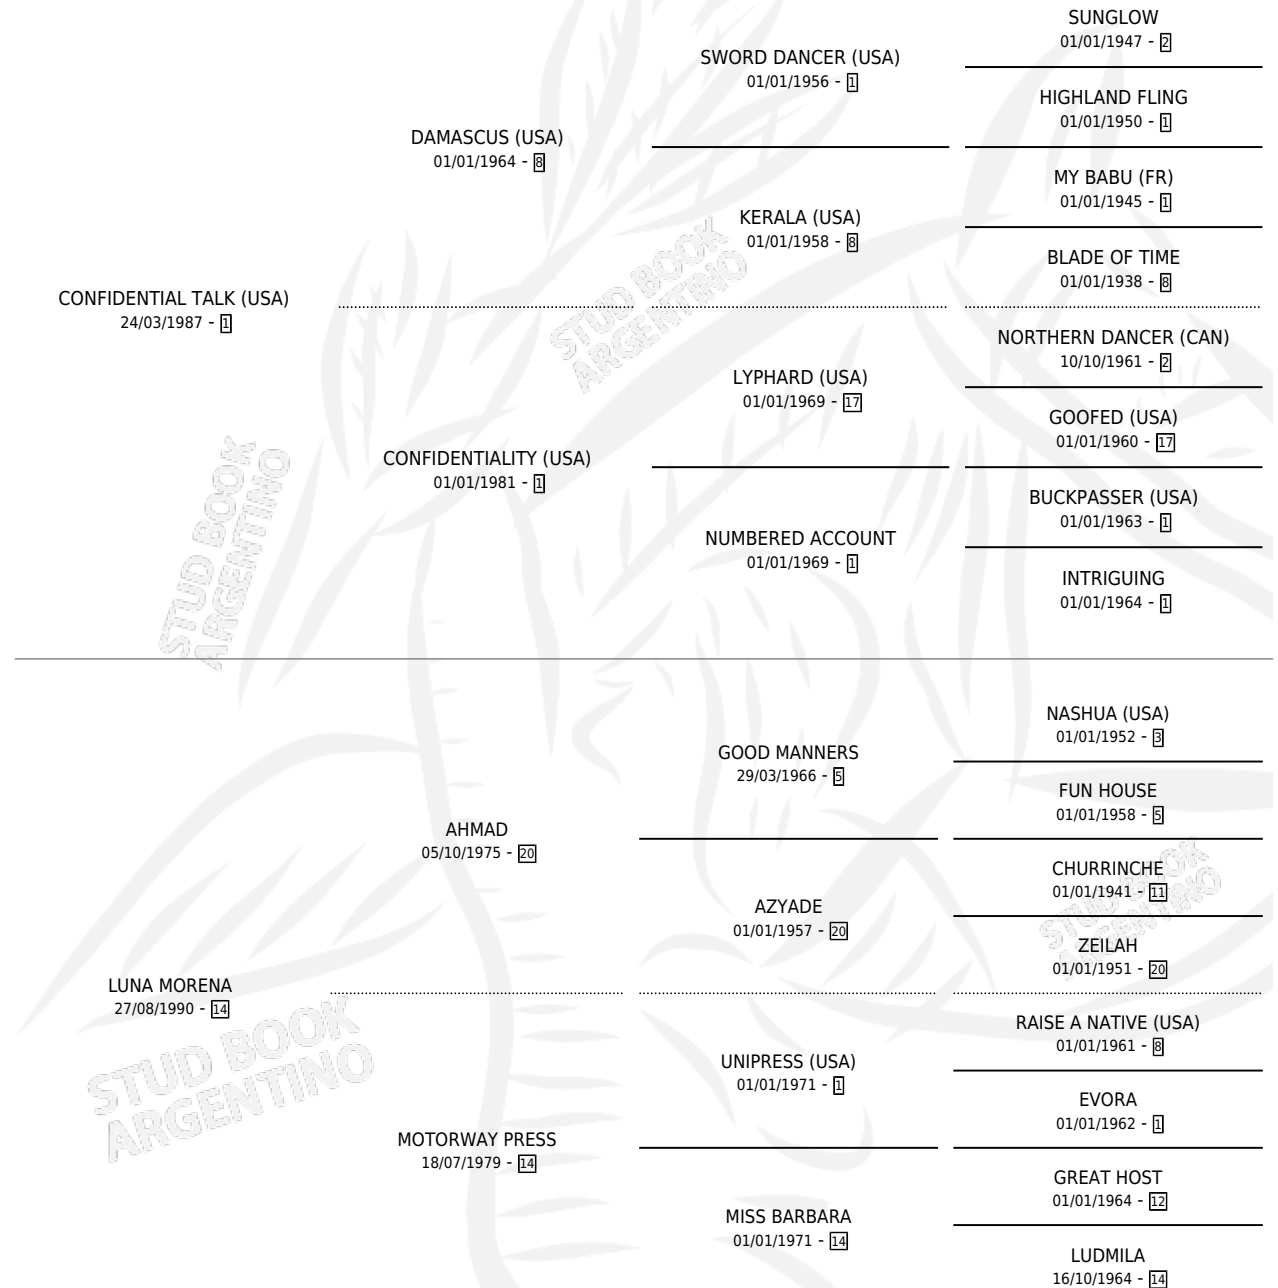

CONFIDENCIAL

por CONFIDENTIAL TALK (USA) y LUNA MORENA por AHMAD

Argentina · Macho · Zaino Doradillo · SP · 07/10/2000
Familia 14-b · Volumen 37

ESTADO

TIPIFICACIÓN SANGUÍNEA	✓
TIPIFICACIÓN POR ADN	X
PASAPORTE	X
IDENTIFICACIÓN POR MICROCHIP	X
REPRODUCTOR	X

Lugar de nacimiento: Vacacion

Criador: Las Camelias

PEDIGREE

CAMPAÑA

Solo carreras oficiales de Argentina

POR EDAD

EDAD	CC	1°	2°	3°	4°	5°	NP	CLC	CLG	CLCG1	CLGG1	IMPORTE	GANANCIA / CC
3 AÑOS	7	0	0	0	0	0	7	0	0	0	0	\$0	\$0
4 AÑOS	3	0	0	0	0	0	3	0	0	0	0	\$0	\$0
5 AÑOS	3	0	0	0	0	0	3	0	0	0	0	\$0	\$0
TOTALES	13	0	0	0	0	0	13	0	0	0	0	\$0	\$0
%		0.0%	0.0%	0.0%	0.0%	0.0%	100%	0.0%	0.0%	0.0%	0.0%		