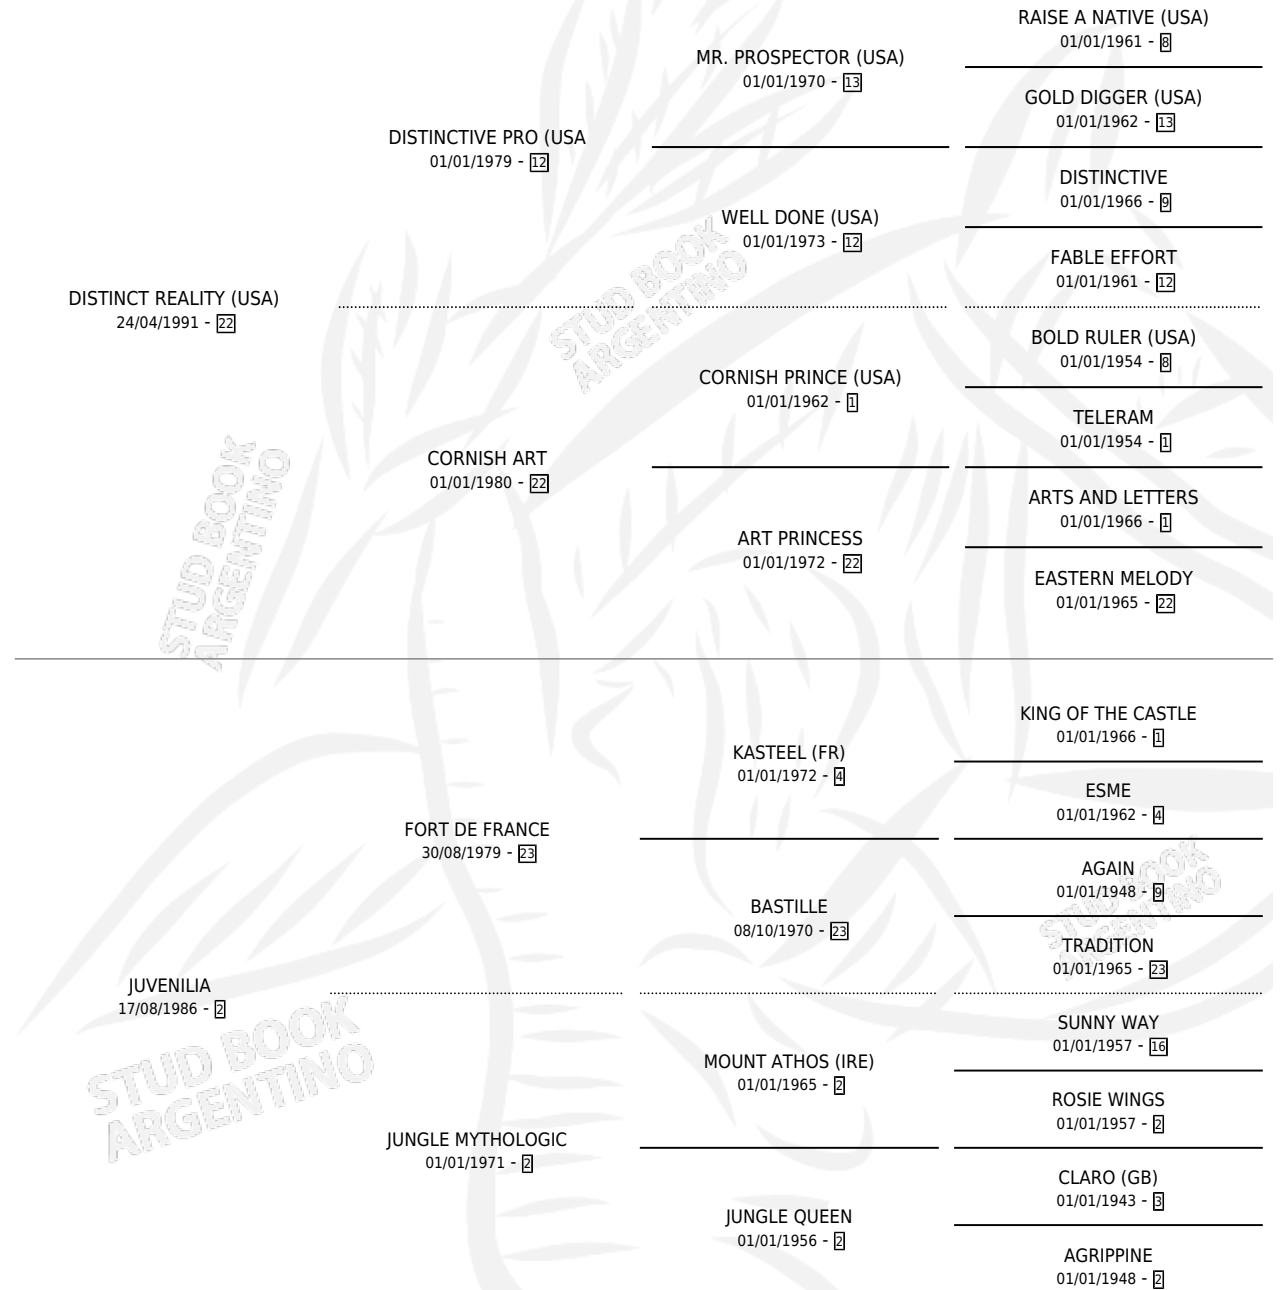

LA JUGADA

por **DISTINCT REALITY (USA)** y **JUVENILIA** por **FORT DE FRANCE**

Argentina · Hembra · Zaino Doradillo · SP · 17/09/2000
Familia 2-g · Volumen 37

ESTADO

TIPIFICACIÓN SANGUÍNEA	✓
TIPIFICACIÓN POR ADN	✓
PASAPORTE	X
IDENTIFICACIÓN POR MICROCHIP	X
REPRODUCTOR	✓

Lugar de nacimiento: Las Camelias

Criador: Las Camelias

~

HIJOS

	MACHOS	HEMBRAS
6 NACIERON	3	3
5 CORRIERON	3	2
4 GANARON	2	2
0 GANADORES CL	0 GANADORES GR	0 GANADORES G1

PEDIGREE