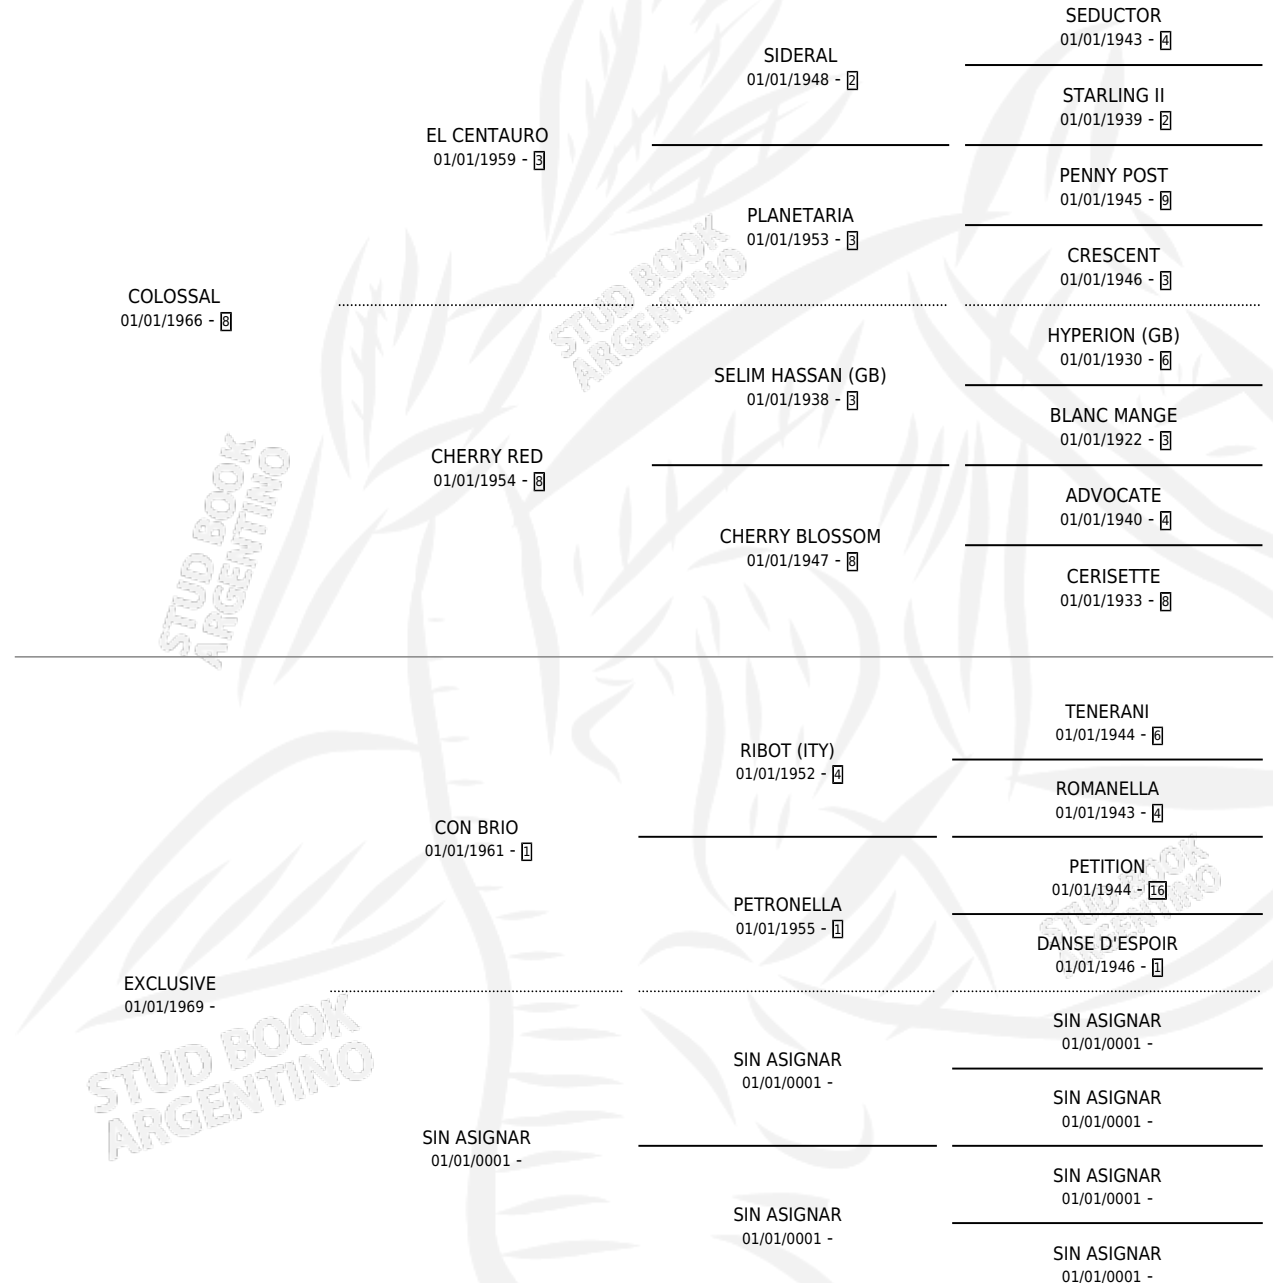

EXCLUSION

por COLOSSAL y EXCLUSIVE por CON BRIO

Argentina · Hembra · Alazan · SP · 01/01/1973
Familia · Volumen 28

ESTADO

TIPIFICACIÓN SANGUÍNEA	X
TIPIFICACIÓN POR ADN	X
PASAPORTE	X
IDENTIFICACIÓN POR MICROCHIP	X
REPRODUCTOR	✓

Lugar de nacimiento: Campo particular

Criador: Sin dato

~

HIJOS

	MACHOS	HEMBRAS
3 NACIERON	1	2
SIN ACTUACIONES		

PEDIGREE