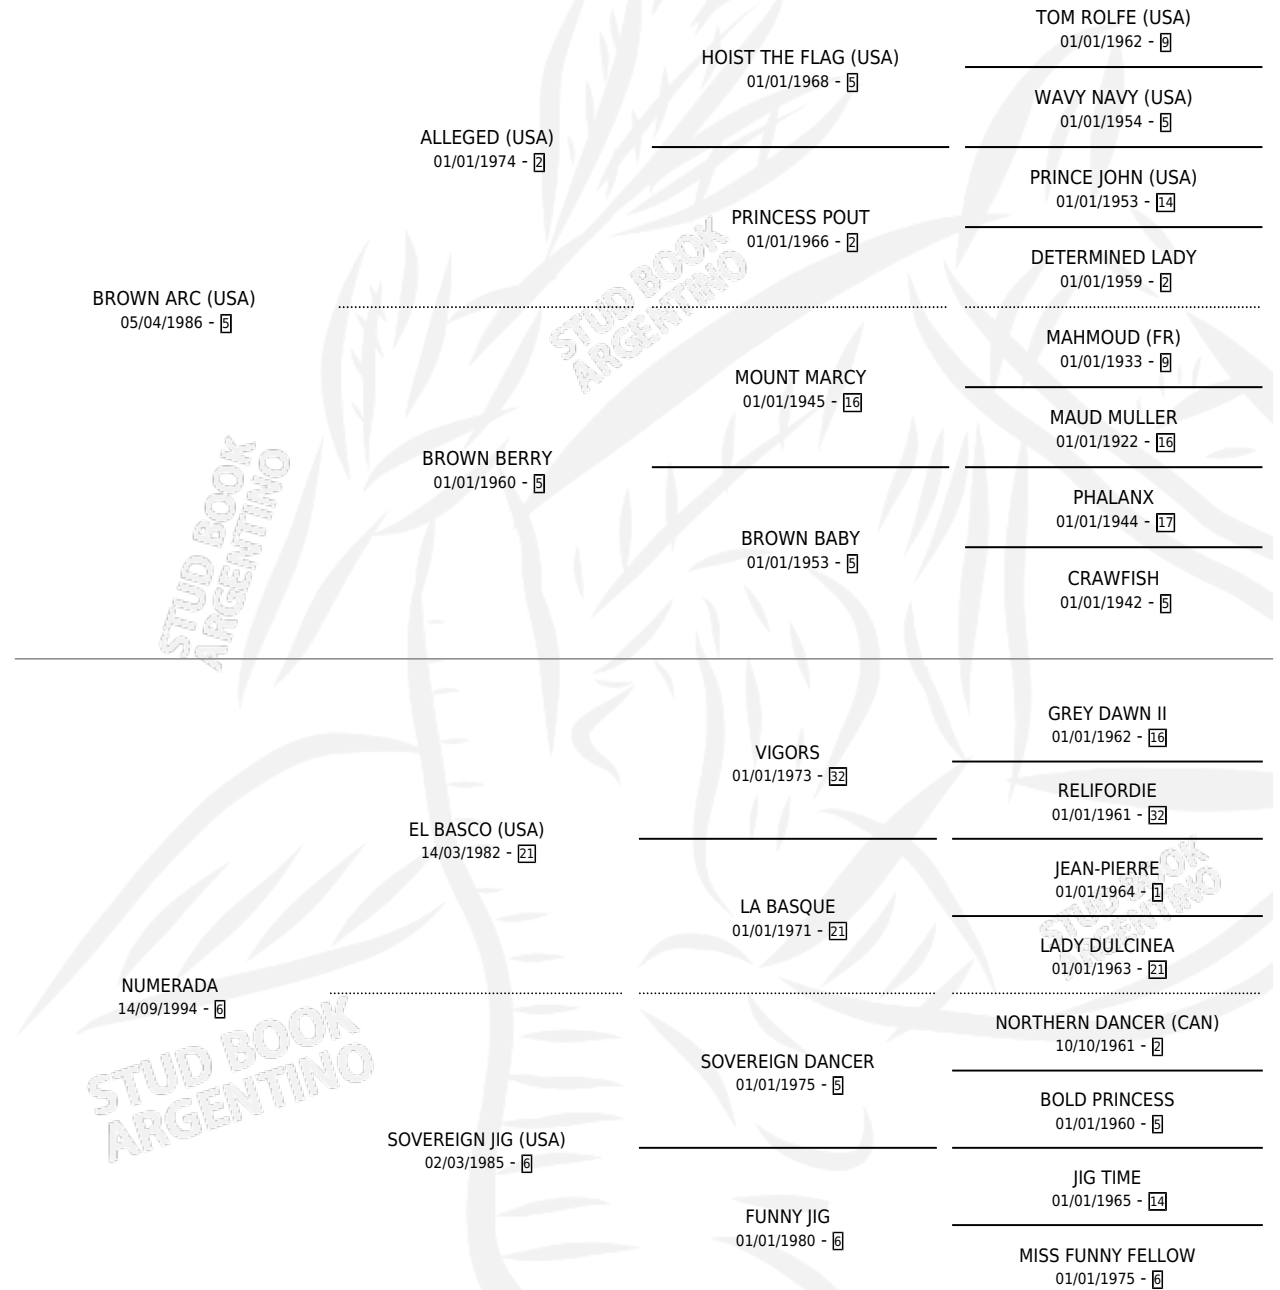

NEPTUNIA

por **BROWN ARC (USA)** y **NUMERADA** por **EL BASCO (USA)**

Argentina · Hembra · Zaino · SP · 23/09/2000
Familia 6-a · Volumen 37

ESTADO

TIPIFICACIÓN SANGUÍNEA	✓
TIPIFICACIÓN POR ADN	✓
PASAPORTE	X
IDENTIFICACIÓN POR MICROCHIP	X
REPRODUCTOR	✓

Lugar de nacimiento: Las Camelias

Criador: Las Camelias

PEDIGREE

S

mientos 0 / Efectividad 0.00%

PADRILLO	PRODUCTO	CRIADOR	1ER SERVICIO	ÚLTIMO SERVICIO
BLUE BABY GUY	∅		14/11/2016	14/11/2016
NEPTUNIA	∅		14/09/2015	03/10/2015
BLUE BABY GUY	∅		27/08/2014	04/12/2014