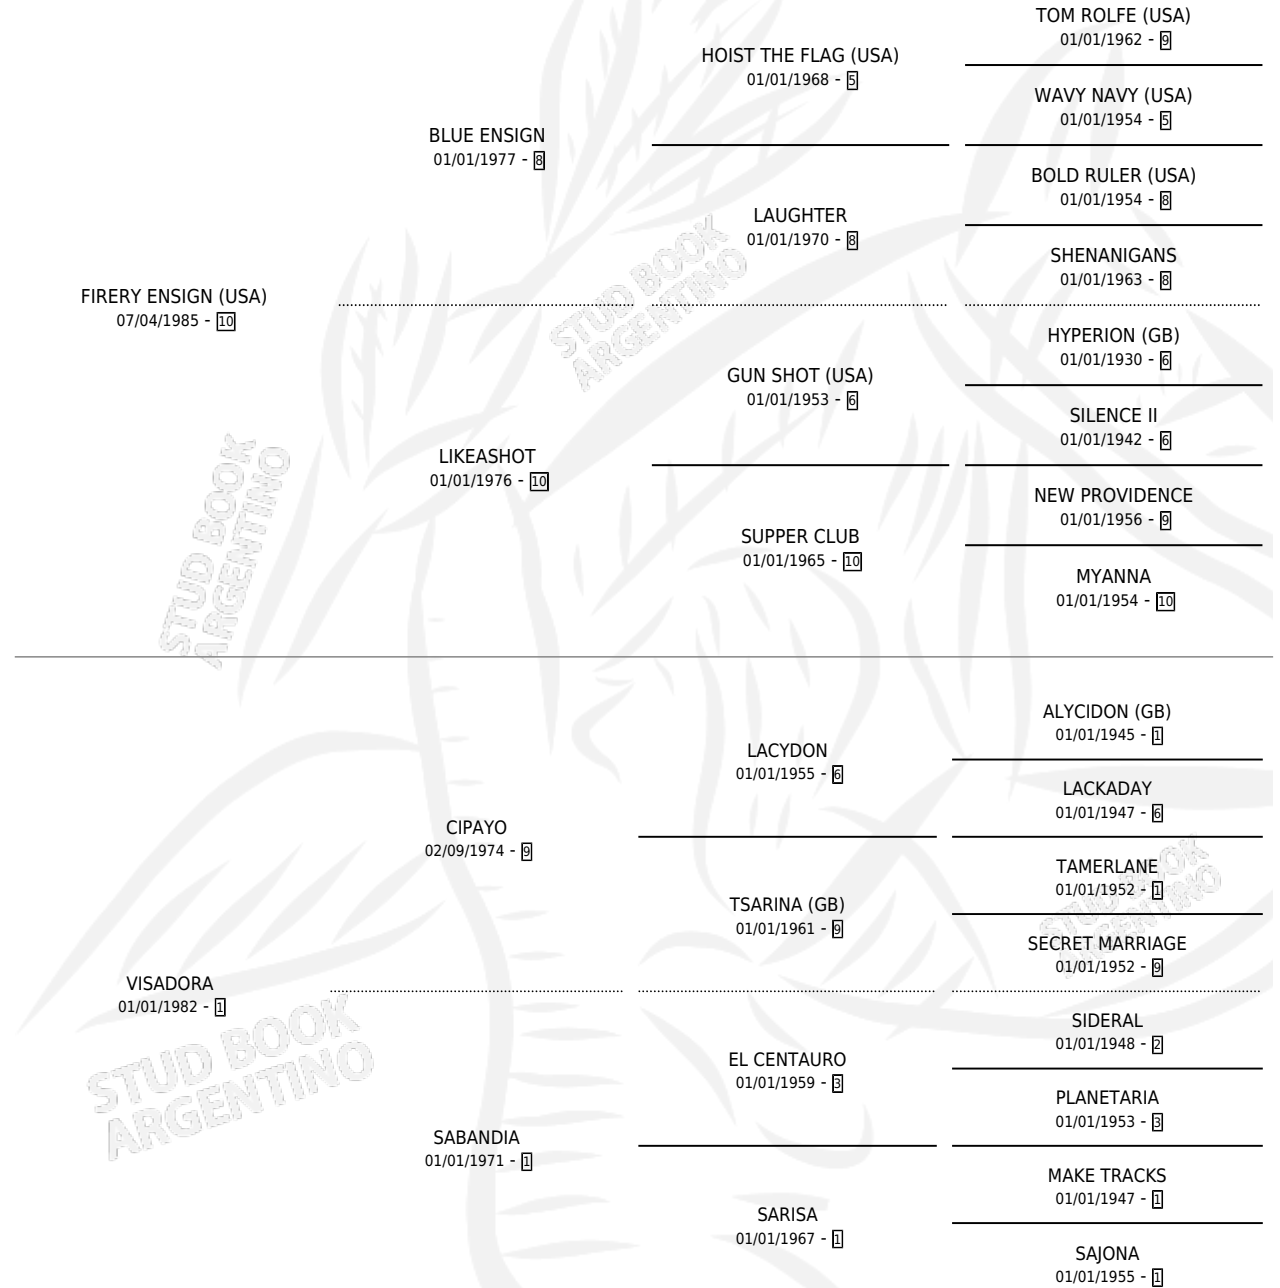

VILLANA ENSIGN

por **FIRERY ENSIGN (USA)** y **VISADORA** por **CIPAYO**

Argentina · Hembra · Tordillo · SP · 14/09/2000
Familia 1-t · Volumen 37

ESTADO

TIPIFICACIÓN SANGUÍNEA	✓
TIPIFICACIÓN POR ADN	✓
PASAPORTE	X
IDENTIFICACIÓN POR MICROCHIP	X
REPRODUCTOR	✓

Lugar de nacimiento: Las Camelias

Criador: Las Camelias

~

HIJOS

	MACHOS	HEMBRAS
2 NACIERON	1	1
1 CORRIERON	1	0

SIN ACTUACIONES

PEDIGREE

CAMPAÑA

Solo carreras oficiales de Argentina

POR EDAD

EDAD	CC	1°	2°	3°	4°	5°	NP	CLC	CLG	CLCG1	CLGG1	IMPORTE	GANANCIA / CC
4 AÑOS	2	0	0	0	0	0	2	0	0	0	0	\$0	\$0
5 AÑOS	1	0	0	0	0	0	1	0	0	0	0	\$0	\$0
TOTALES	3	0	0	0	0	0	3	0	0	0	0	\$0	\$0
%		0.0%	0.0%	0.0%	0.0%	0.0%	100%	0.0%	0.0%	0.0%	0.0%		