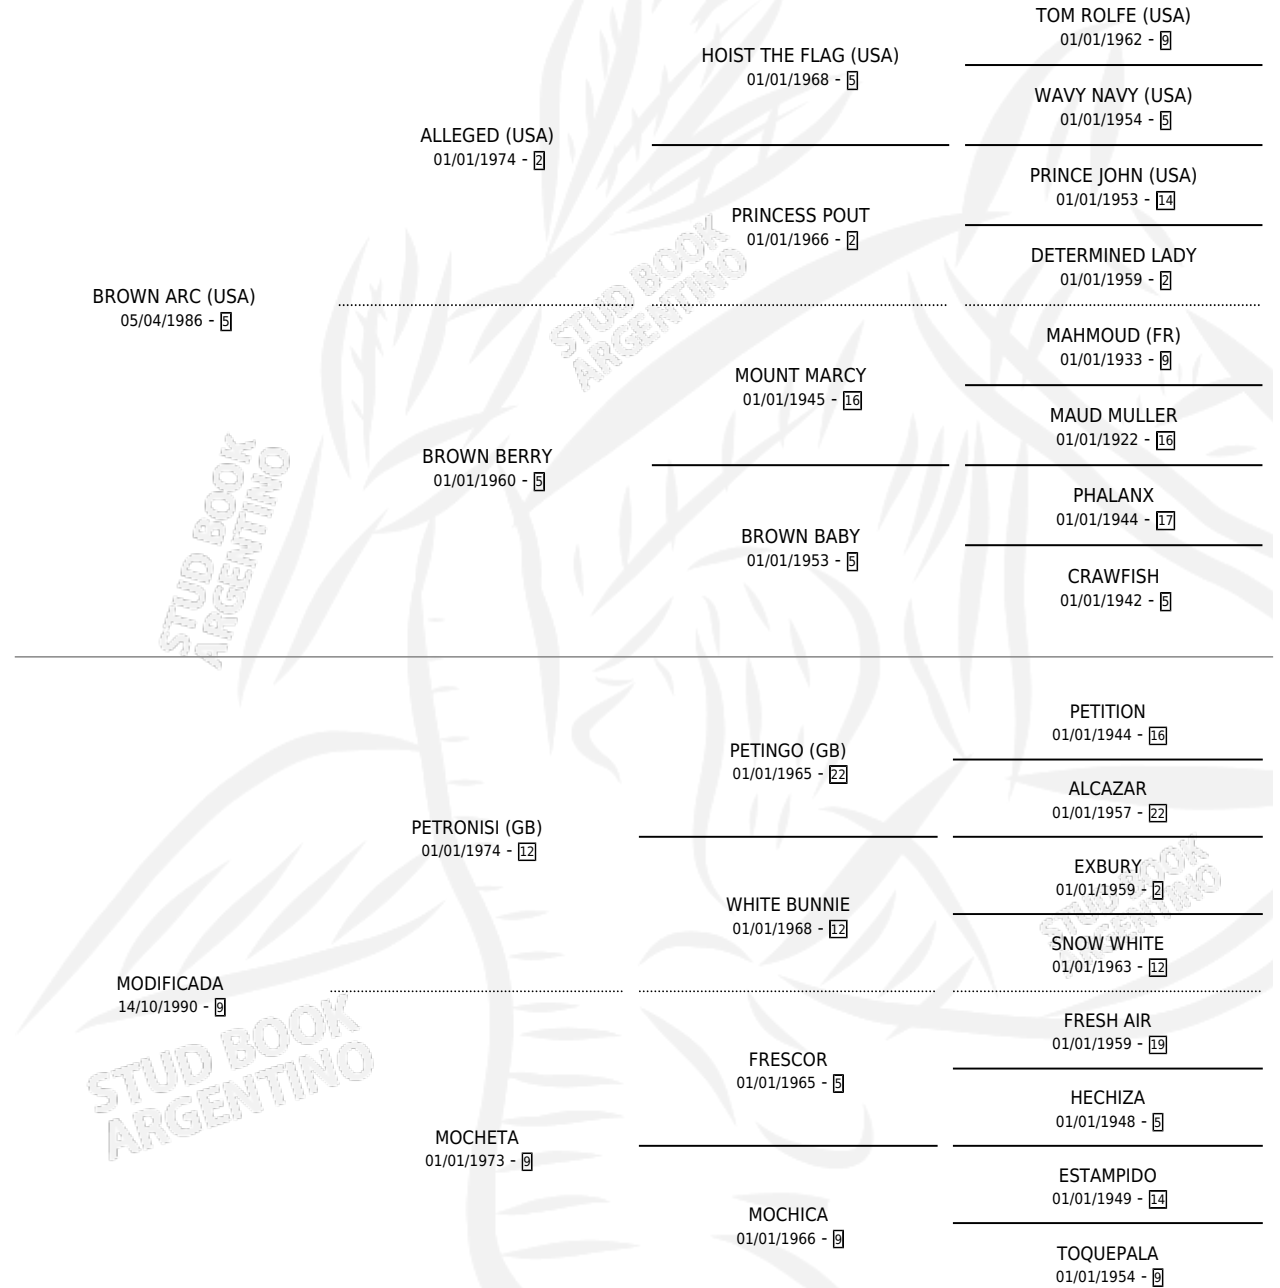

COLOURS BROWN

por **BROWN ARC (USA)** y **MODIFICADA** por **PETRONISI (GB)**

Argentina · Macho · Tordillo · SP · 18/09/2000
Familia 9-g · Volumen 37

ESTADO

TIPIFICACIÓN SANGUÍNEA	✓
TIPIFICACIÓN POR ADN	X
PASAPORTE	X
IDENTIFICACIÓN POR MICROCHIP	X
REPRODUCTOR	X

Lugar de nacimiento: Don Carmelo
Criador: Sin dato

PEDIGREE

CAMPAÑA

Solo carreras oficiales de Argentina

POR EDAD

EDAD	CC	1°	2°	3°	4°	5°	NP	CLC	CLG	CLCG1	CLGG1	IMPORTE	GANANCIA / CC
5 AÑOS	2	0	0	1	0	0	1	0	0	0	0	\$1,200	\$600
TOTALES	2	0	0	1	0	0	1	0	0	0	0	\$1,200	\$600
%		0.0%	0.0%	50.0%	0.0%	0.0%	50.0%	0.0%	0.0%	0.0%	0.0%		