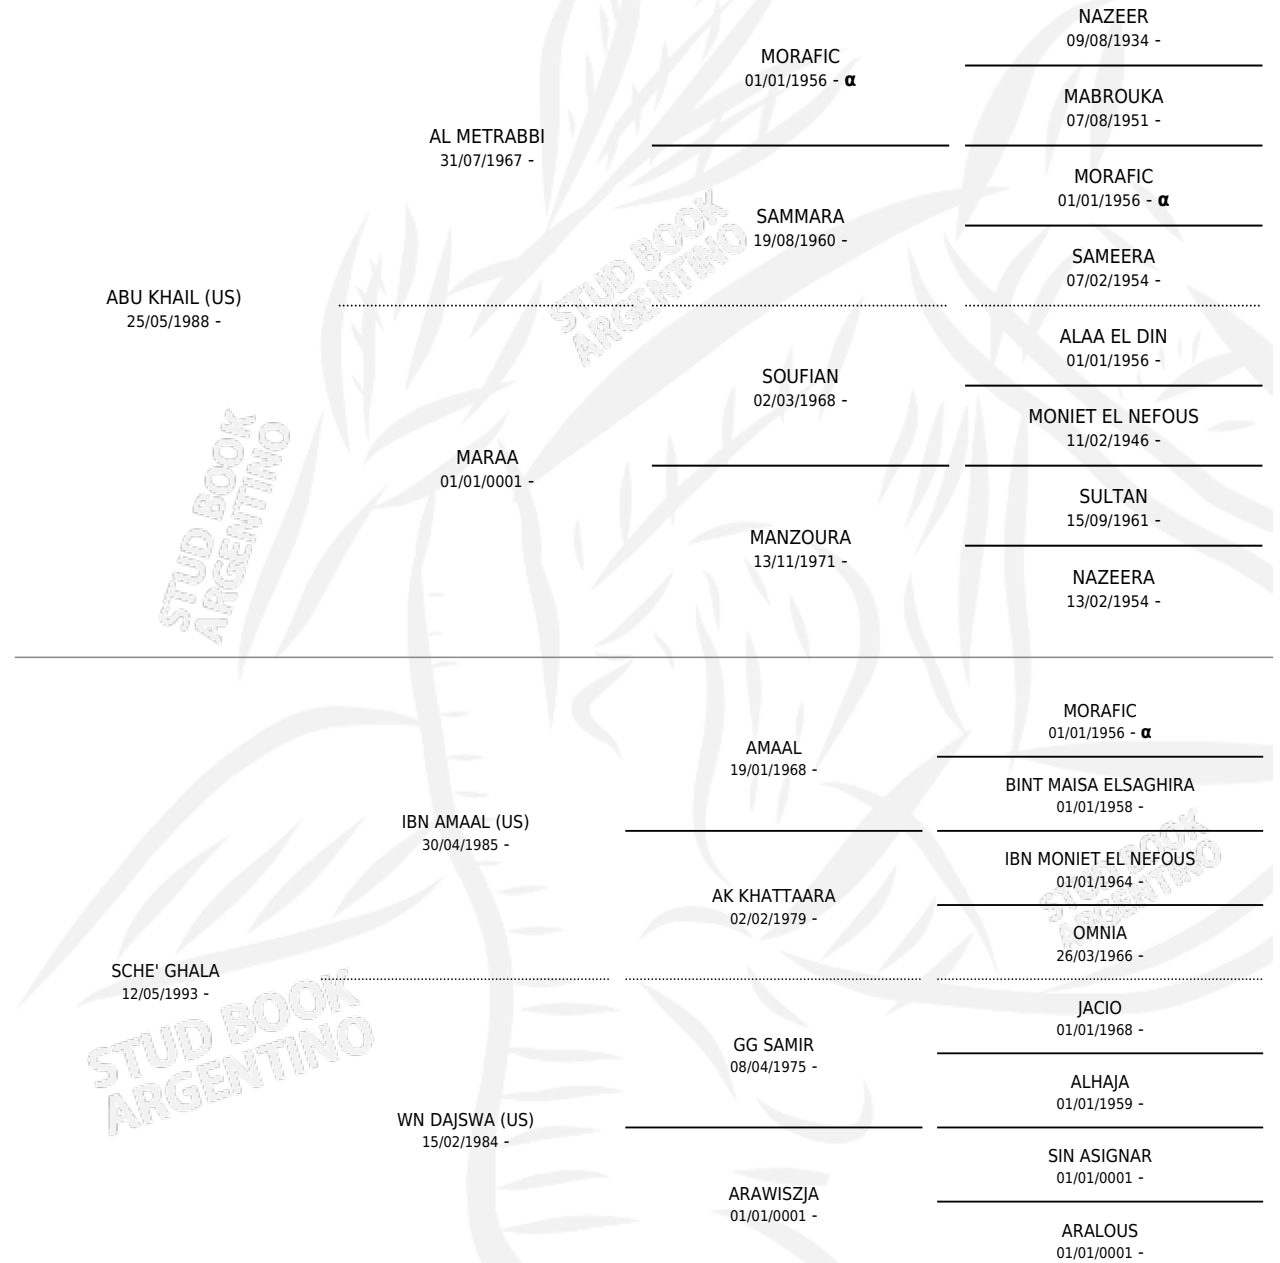

SCHE'ABU ALAAL

por ABU KHAIL (US) y SCHE' GHALA por IBN AMAAL (US)

Argentina · Macho · Tordillo · AP · 05/10/2000
Familia · Volumen 37

ESTADO

TIPIFICACIÓN SANGUÍNEA	X
TIPIFICACIÓN POR ADN	X
PASAPORTE	X
IDENTIFICACIÓN POR MICROCHIP	X
REPRODUCTOR	X

Lugar de nacimiento: Scheherezade

Criador: Sin dato

PEDIGREE

INBREEDING : α

SCHE'ABU ALAAL

Datos oficiales del Stud Book Argentino

Documento generado el 11/05/2026

studbook.org.ar