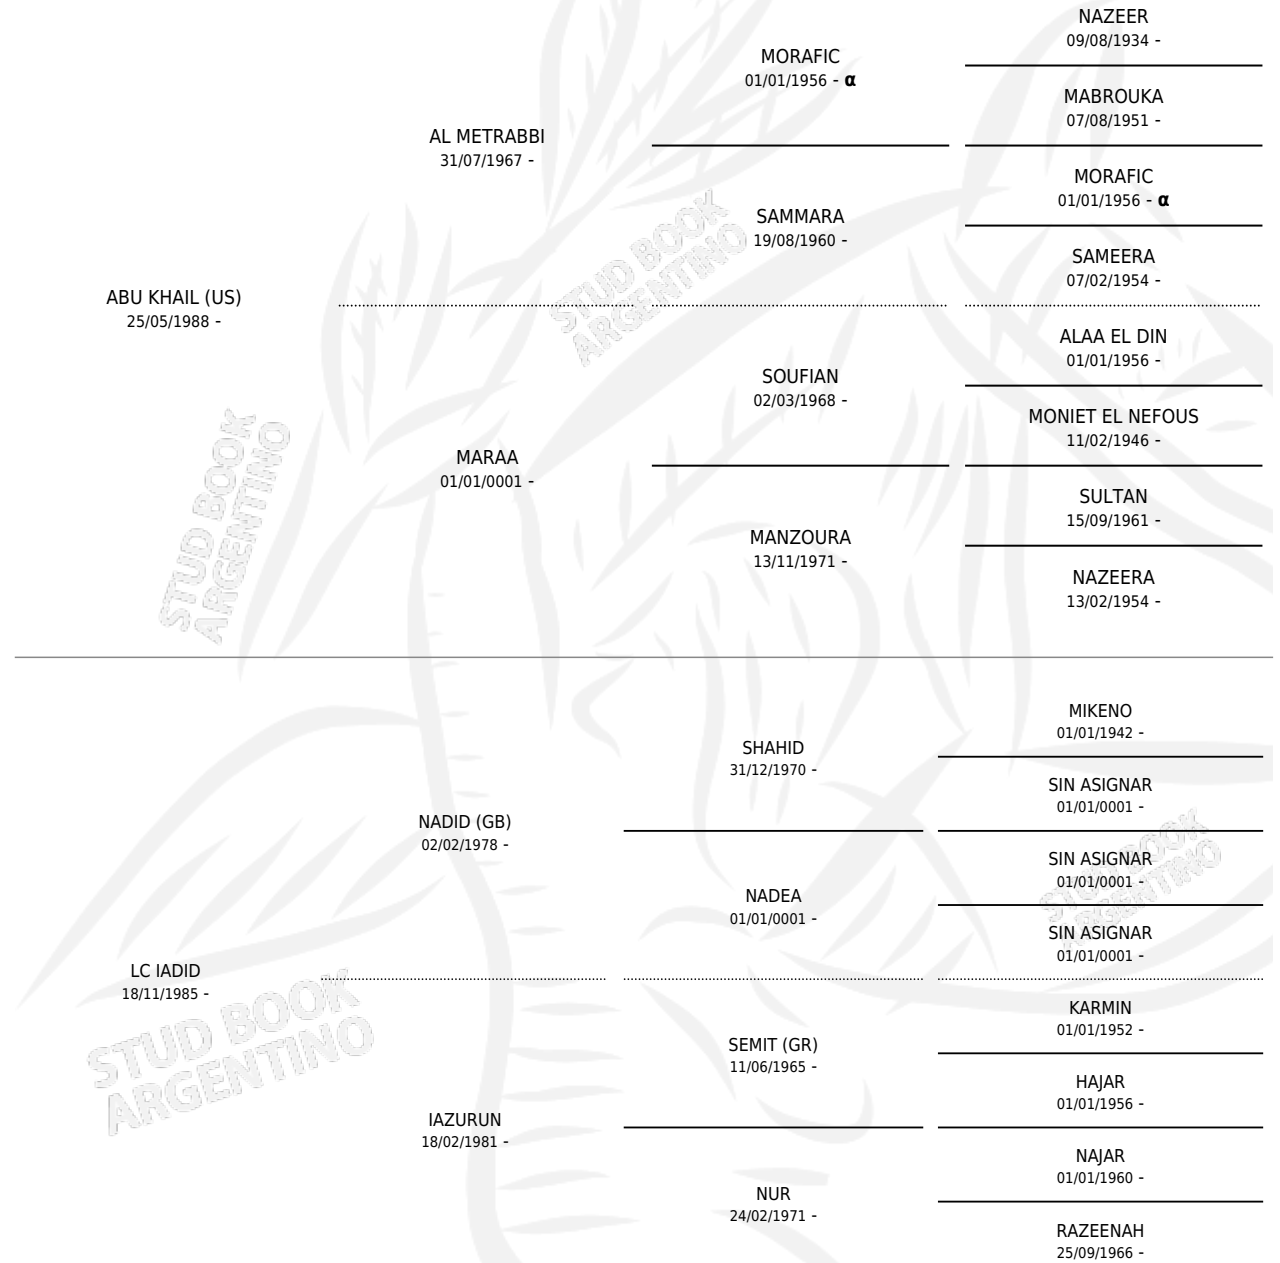

SCHE'TIANAH

por **ABU KHAIL (US)** y **LC IADID** por **NADID (GB)**

Argentina · Hembra · Alazan · AP · 10/10/2000
Familia · Volumen 37

ESTADO

TIPIFICACIÓN SANGUÍNEA	✓
TIPIFICACIÓN POR ADN	✓
PASAPORTE	✓
IDENTIFICACIÓN POR MICROCHIP	X
REPRODUCTOR	✓

Lugar de nacimiento: Scheherezade

Criador: Sin dato

PEDIGREE

INBREEDING : α