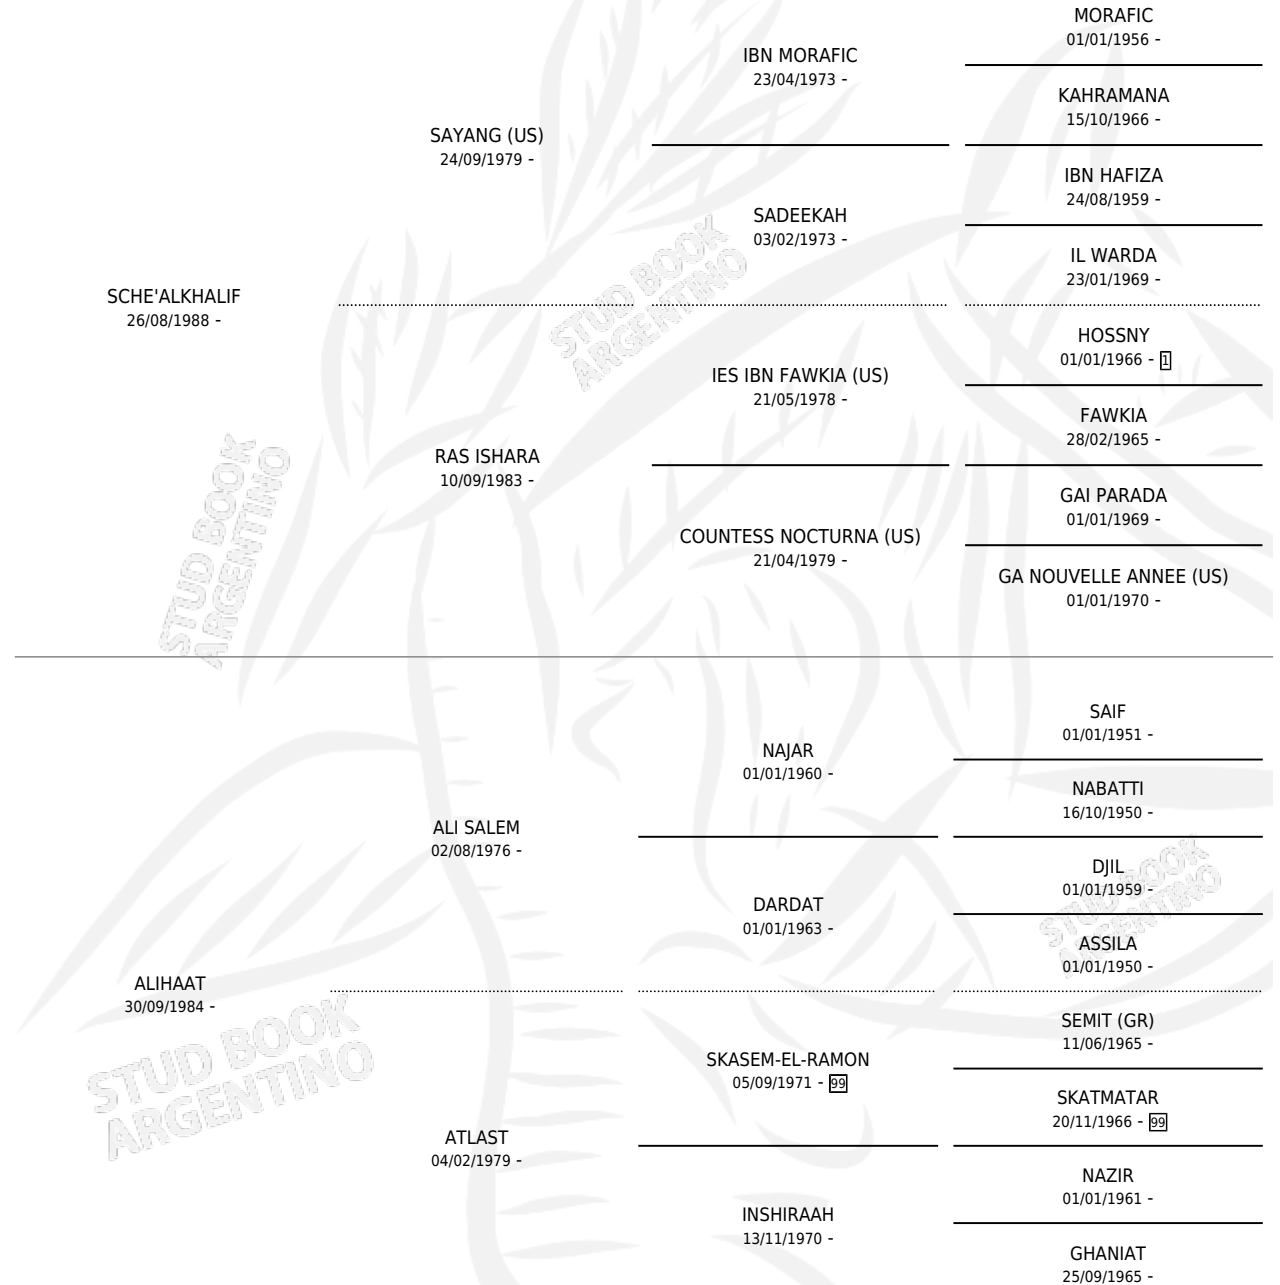

SCHE'RAGIA

por SCHE'ALKHALIF y ALIHAAT por ALI SALEM

Argentina · Hembra · Tordillo · AP · 10/10/2000
Familia · Volumen 37

ESTADO

TIPIFICACIÓN SANGUÍNEA	X
TIPIFICACIÓN POR ADN	X
PASAPORTE	X
IDENTIFICACIÓN POR MICROCHIP	X
REPRODUCTOR	X

Lugar de nacimiento: Scheherezade

Criador: Sin dato

PEDIGREE

SCHE'RAGIA

Datos oficiales del Stud Book Argentino

Documento generado el 02/05/2026

studbook.org.ar