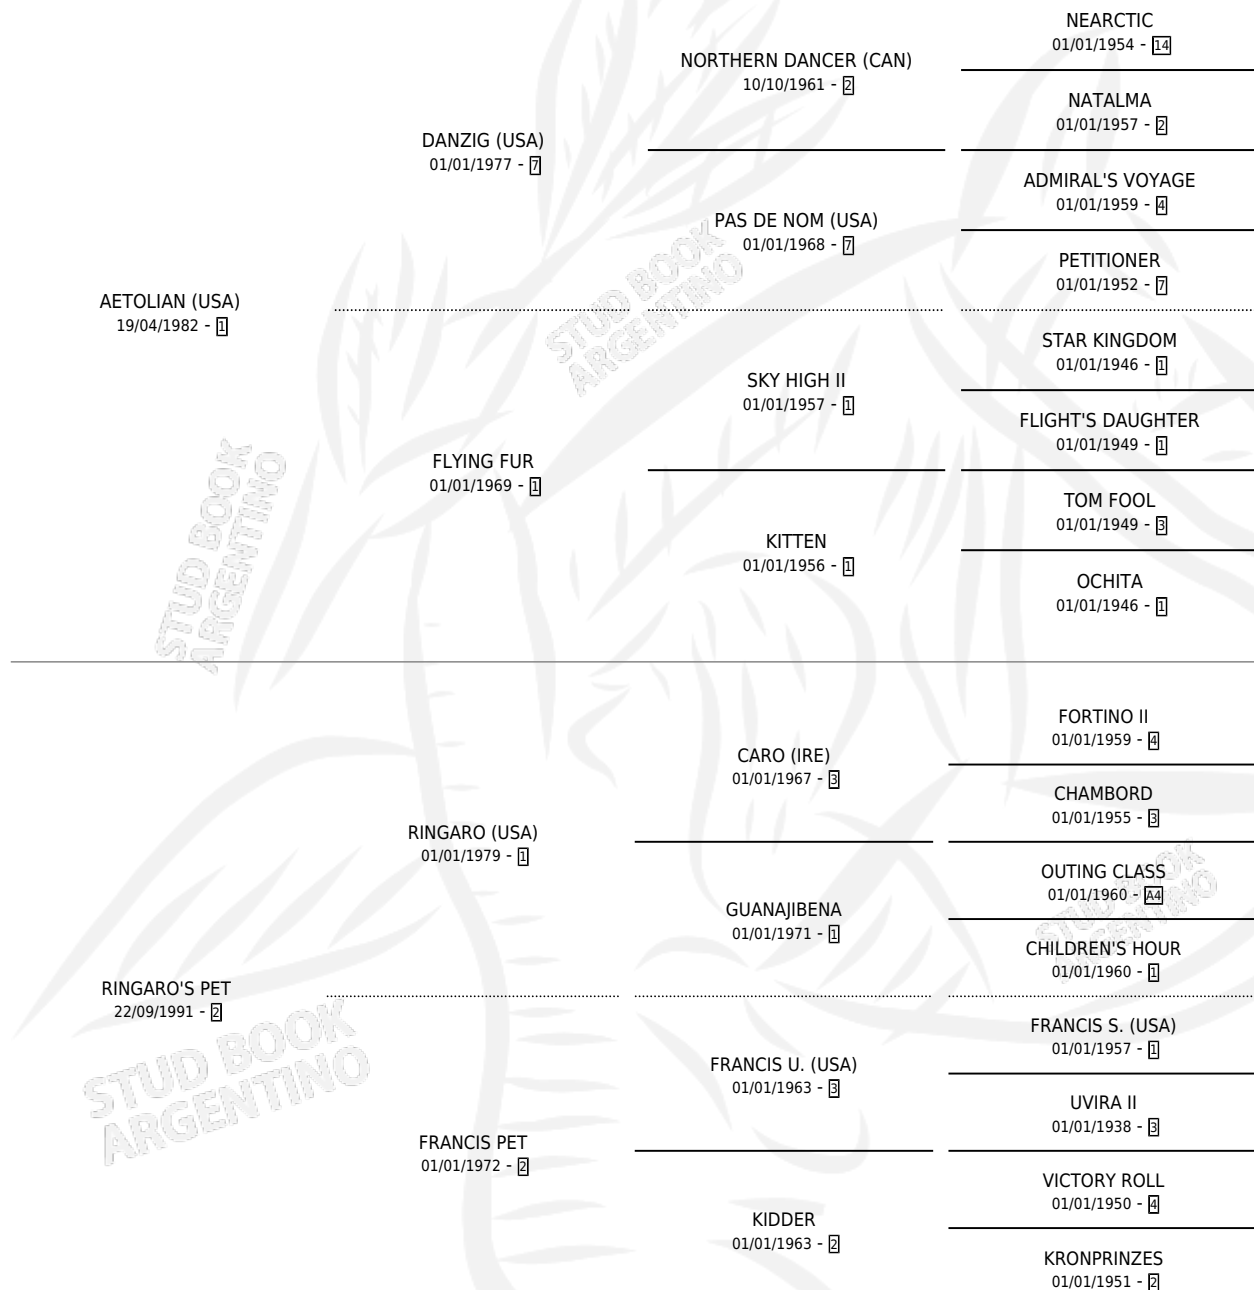

RINGARIANA

por AETOLIAN (USA) y RINGARO'S PET por RINGARO (USA)

Argentina · Hembra · Zaino · SP · 30/09/2000
Familia 2-d · Volumen 37

ESTADO

TIPIFICACIÓN SANGUÍNEA	✓
TIPIFICACIÓN POR ADN	✓
PASAPORTE	X
IDENTIFICACIÓN POR MICROCHIP	X
REPRODUCTOR	✓

Lugar de nacimiento: Melincue
Criador: Sin dato

~

HIJOS

	MACHOS	HEMBRAS
5 NACIERON	3	2
1 CORRIERON	1	0
1 GANARON	1	0

0	0	0
GANADORES CL	GANADORES GR	GANADORES G1

PEDIGREE

CAMPAÑA

Solo carreras oficiales de Argentina