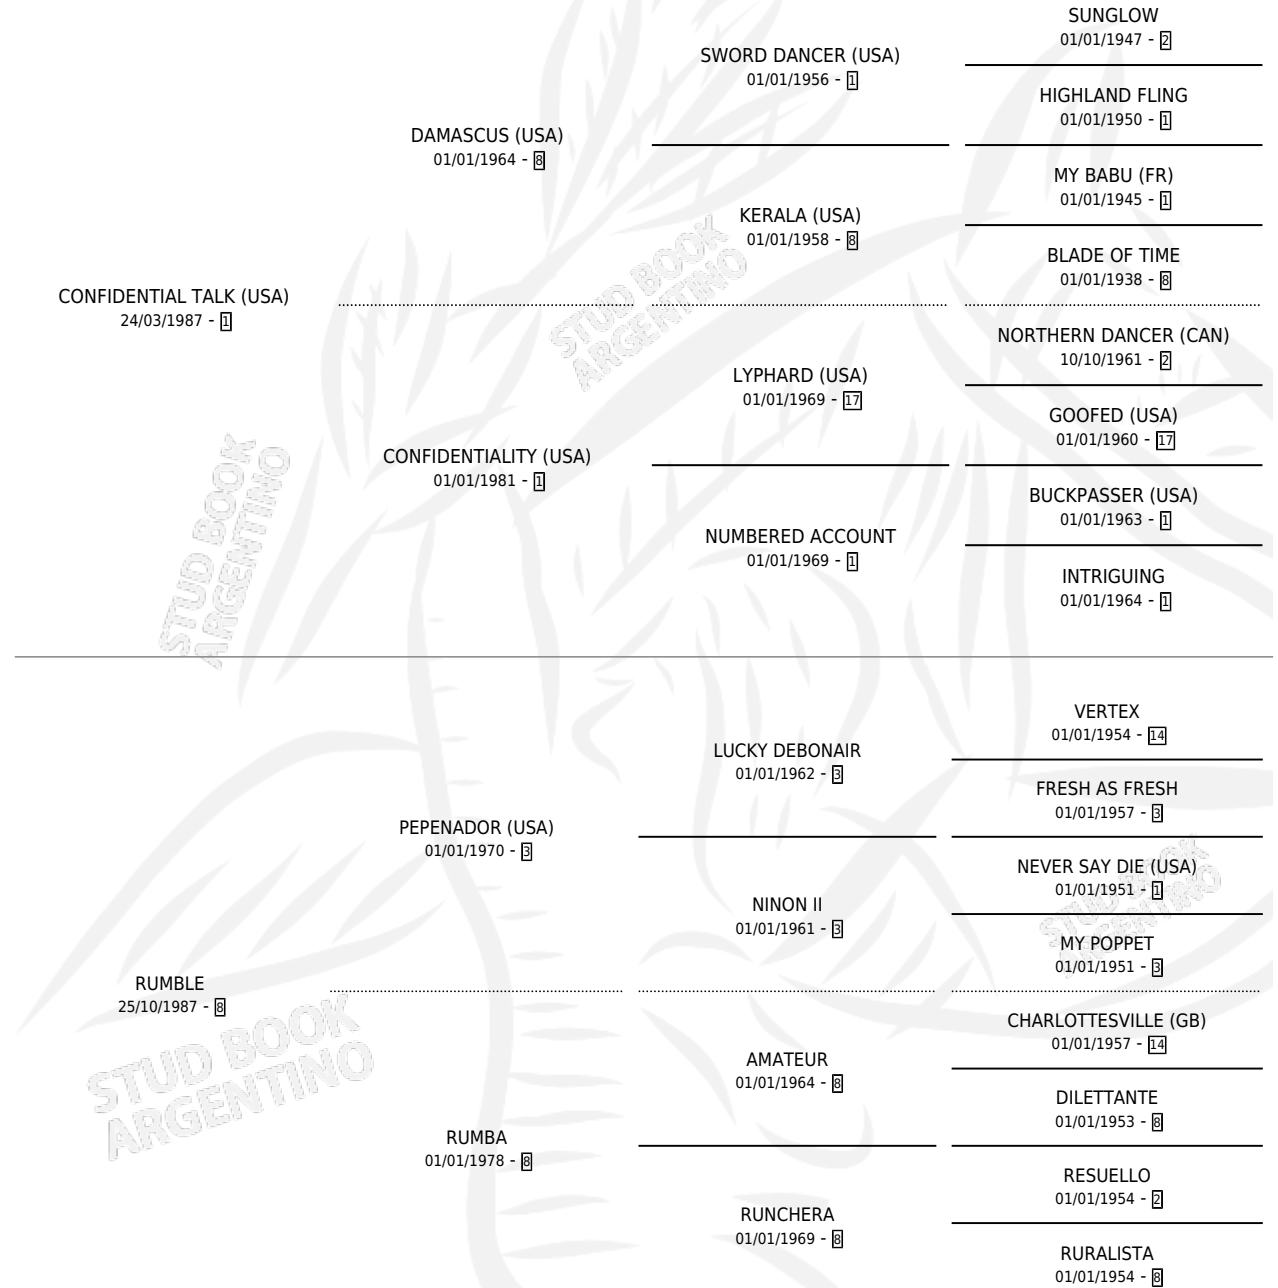

RUMPEADOR

por **CONFIDENTIAL TALK (USA)** y **RUMBLE** por **PEPENADOR (USA)**

Argentina · Macho · Alazan · SP · 29/09/2000
Familia 8-c · Volumen 37

ESTADO

TIPIFICACIÓN SANGUÍNEA	✓
TIPIFICACIÓN POR ADN	X
PASAPORTE	X
IDENTIFICACIÓN POR MICROCHIP	X
REPRODUCTOR	X

Lugar de nacimiento: San Rafael del Reparo
Criador: Vacacion

PEDIGREE

CAMPAÑA

Solo carreras oficiales de Argentina

POR EDAD

EDAD	CC	1°	2°	3°	4°	5°	NP	CLC	CLG	CLCG1	CLGG1	IMPORTE	GANANCIA / CC
4 AÑOS	1	0	0	0	0	0	1	0	0	0	0	\$0	\$0
TOTALES	1	0	0	0	0	0	1	0	0	0	0	\$0	\$0
%		0.0%	0.0%	0.0%	0.0%	0.0%	100%	0.0%	0.0%	0.0%	0.0%		