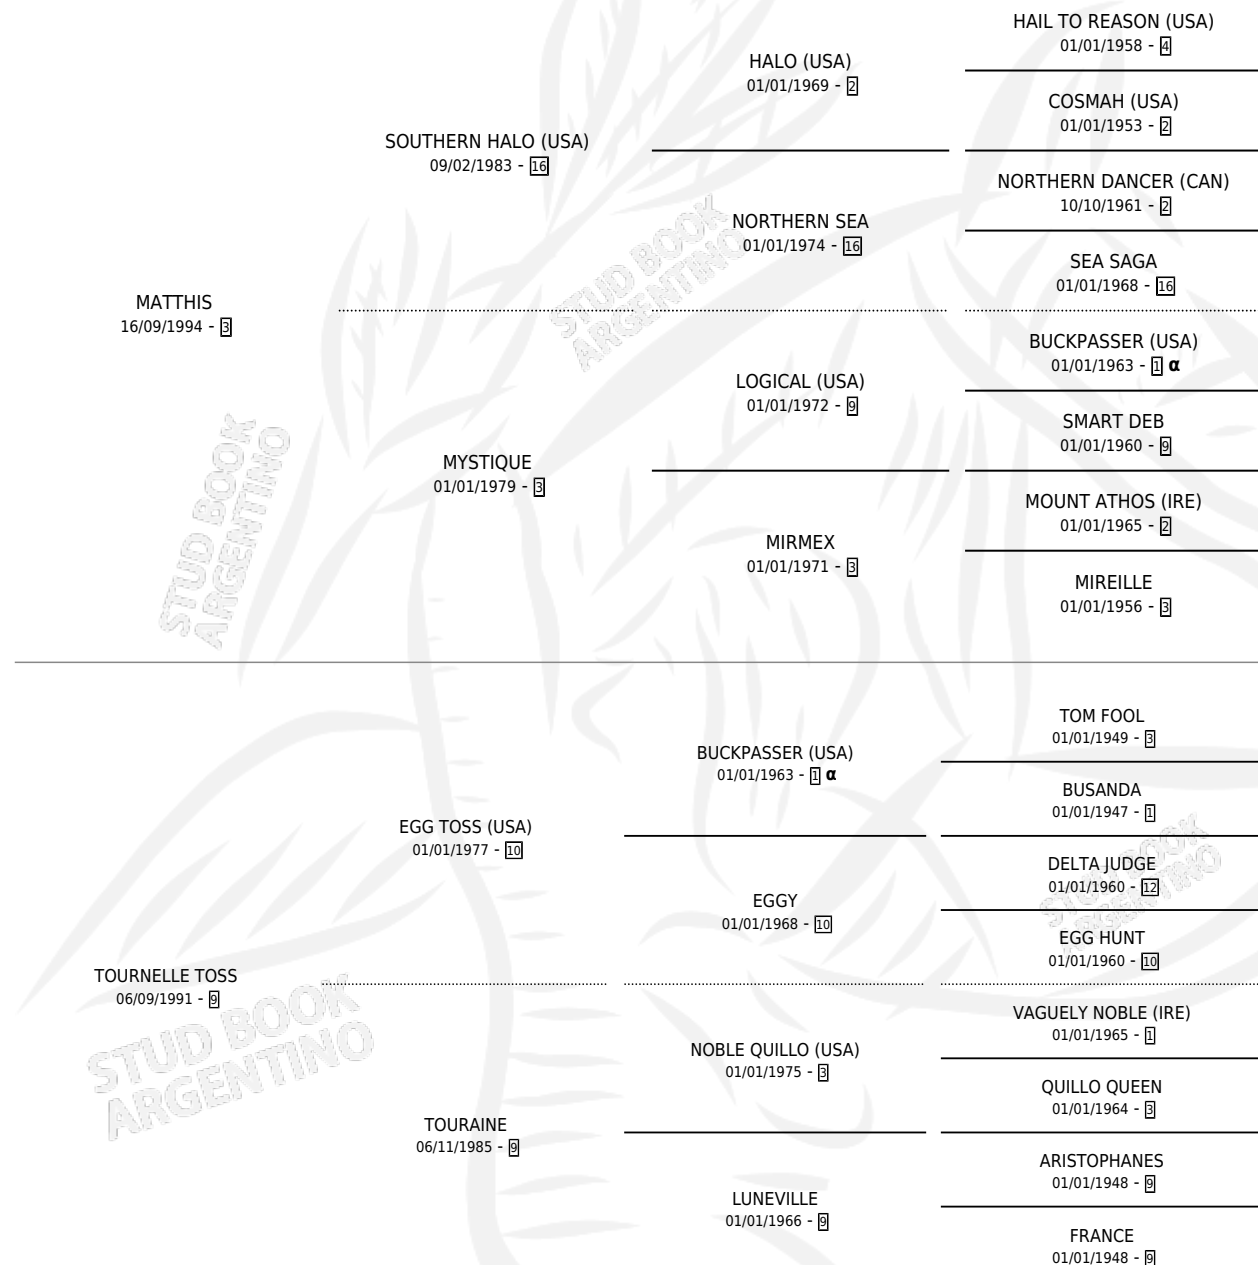

MATTOSS

por MATTHIS y TOURNELLE TOSS por EGG TOSS (USA)

Argentina · Macho · Zaino · SP · 16/09/2000
Familia 9-b · Volumen 37

ESTADO

TIPIFICACIÓN SANGUÍNEA	✓
TIPIFICACIÓN POR ADN	X
PASAPORTE	X
IDENTIFICACIÓN POR MICROCHIP	X
REPRODUCTOR	X

Lugar de nacimiento: San Rafael del Reparo
Criador: Sin dato

PEDIGREE

INBREEDING : α

MATTOSS

Datos oficiales del Stud Book Argentino

Documento generado el 04/05/2026

studbook.org.ar