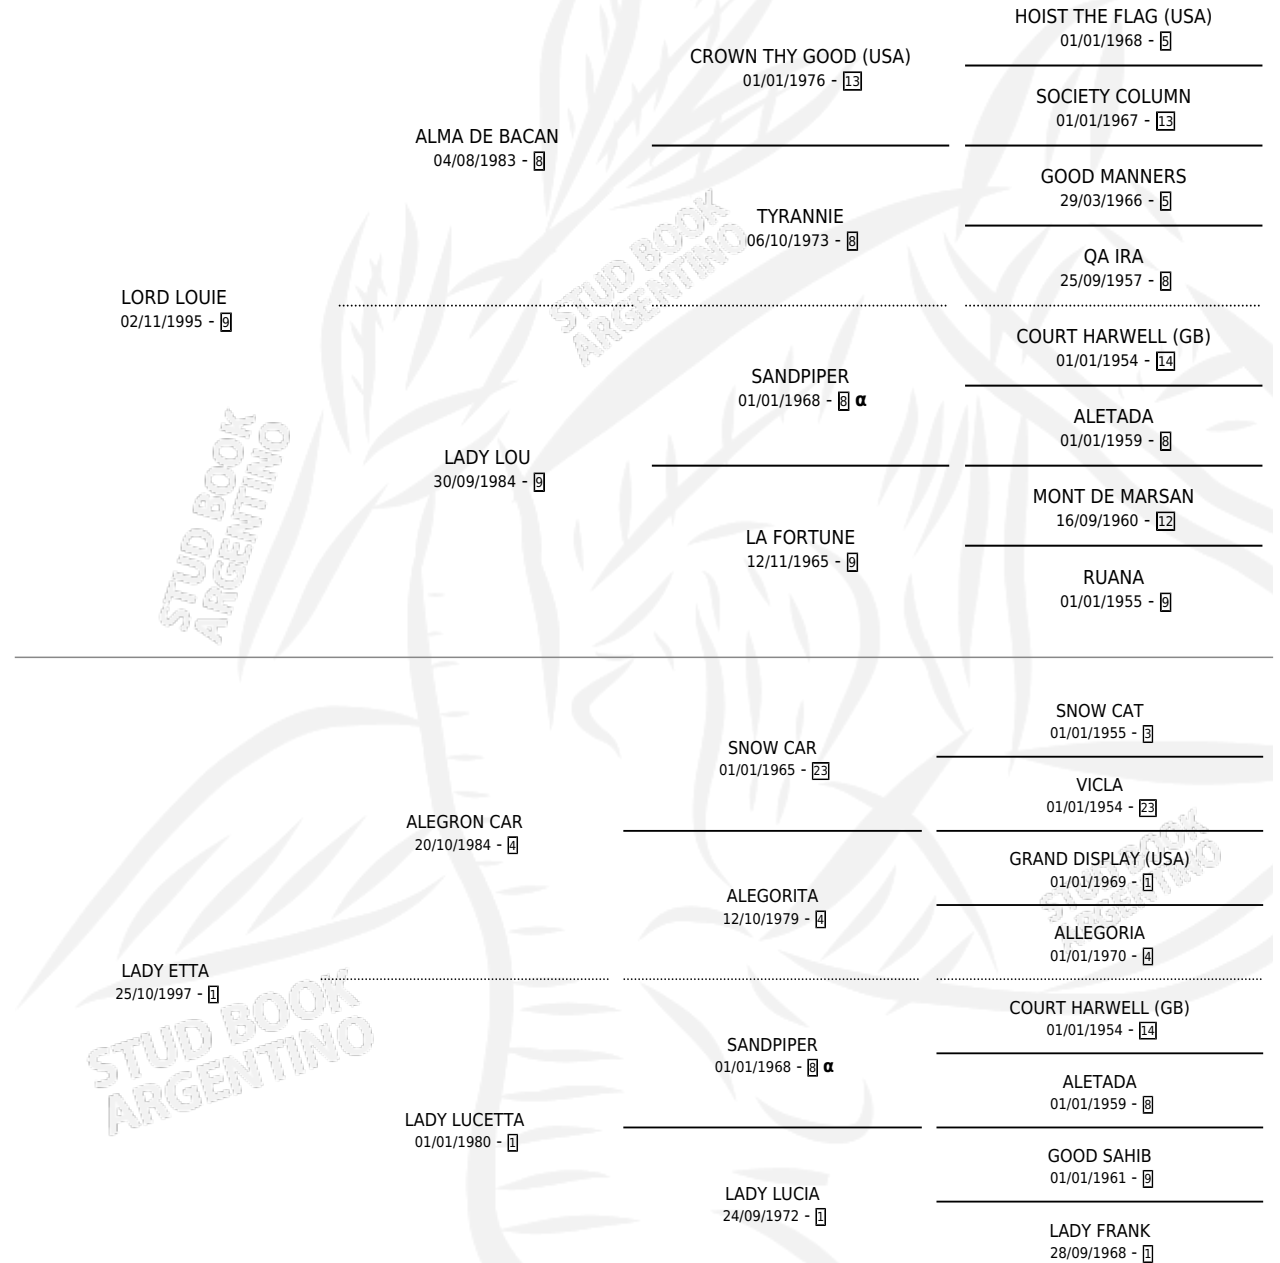

LADY GRACIOSA

por LORD LOUIE y LADY ETTA por ALEGRON CAR

PEDIGREE

Argentina · Hembra · Zaino Doradillo · SP · 22/09/2000
Familia 1-j · Volumen 37

ESTADO

TIPIFICACIÓN SANGUÍNEA	✓
TIPIFICACIÓN POR ADN	X
PASAPORTE	X
IDENTIFICACIÓN POR MICROCHIP	X
REPRODUCTOR	X

Lugar de nacimiento: La Fortuna

Criador: Sin dato

INBREEDING : α

LADY GRACIOSA

Datos oficiales del Stud Book Argentino

Documento generado el 12/05/2026

studbook.org.ar