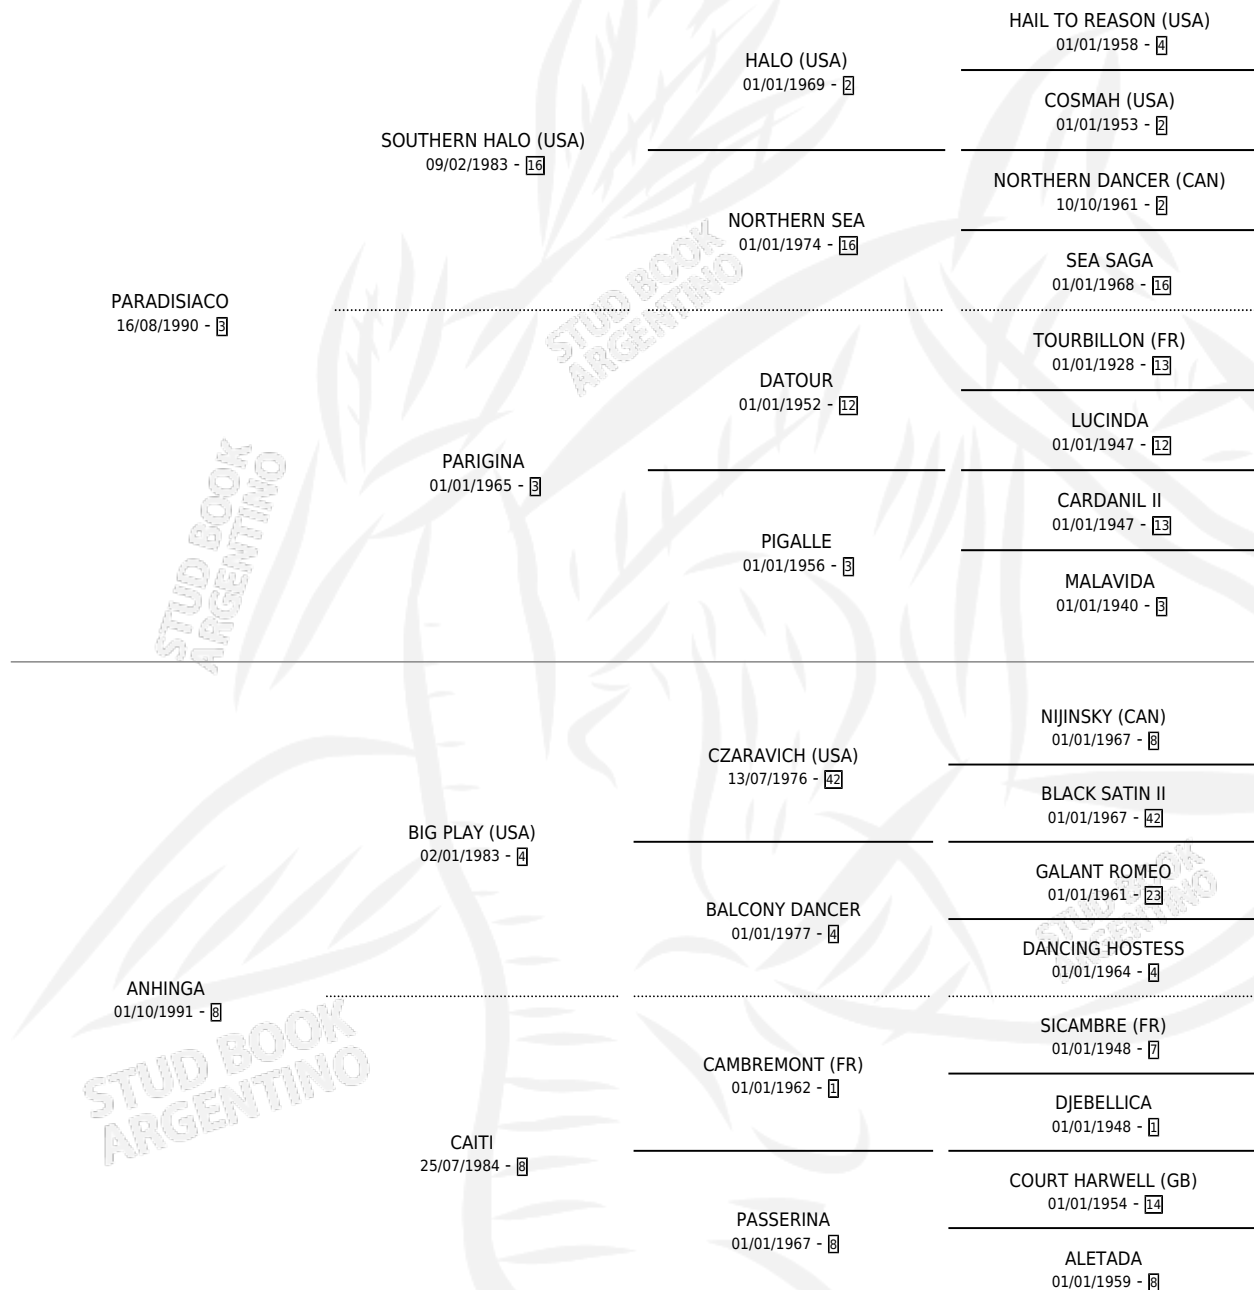

LA HILANDERIA

por PARADISIACO y ANHINGA por BIG PLAY (USA)

Argentina · Hembra · Zaino Doradillo · SP · 13/09/2000
Familia 8-j · Volumen 37

ESTADO

TIPIFICACIÓN SANGUÍNEA	✓
TIPIFICACIÓN POR ADN	✓
PASAPORTE	X
IDENTIFICACIÓN POR MICROCHIP	X
REPRODUCTOR	✓

Lugar de nacimiento: San Martin

Criador: Sin dato

PEDIGREE

CAMPAÑA

Solo carreras oficiales de Argentina

POR EDAD

EDAD	CC	1°	2°	3°	4°	5°	NP	CLC	CLG	CLCG1	CLGG1	IMPORTE	GANANCIA / CC
5 AÑOS	3	0	0	0	0	0	3	0	0	0	0	\$0	\$0
TOTALES	3	0	0	0	0	0	3	0	0	0	0	\$0	\$0
%		0.0%	0.0%	0.0%	0.0%	0.0%	100%	0.0%	0.0%	0.0%	0.0%		