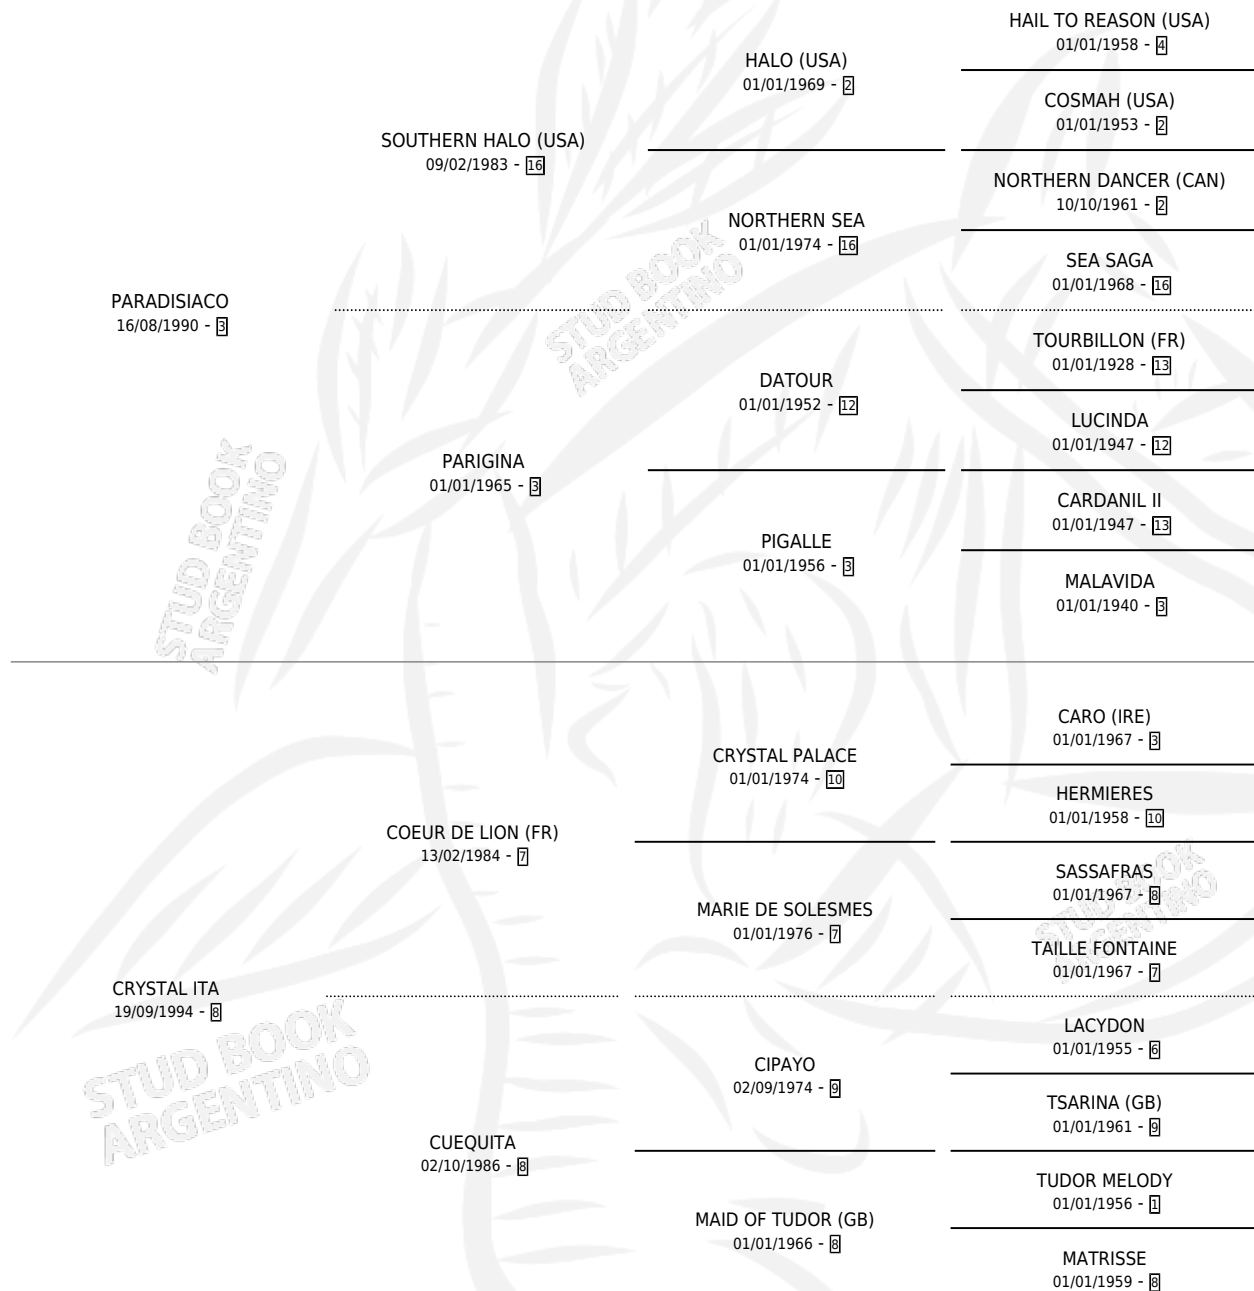

EL PASTELERO

por PARADISIACO y CRYSTAL ITA por COEUR DE LION
(FR)

Argentina · Macho · Zaino Doradillo · SP · 18/09/2000
Familia 8-f · Volumen 37

ESTADO

TIPIFICACIÓN SANGUÍNEA	X
TIPIFICACIÓN POR ADN	X
PASAPORTE	X
IDENTIFICACIÓN POR MICROCHIP	X
REPRODUCTOR	X

Lugar de nacimiento: San Martin

Criador: Sin dato

PEDIGREE

EL PASTELERO

Datos oficiales del Stud Book Argentino

Documento generado el 14/05/2026

studbook.org.ar