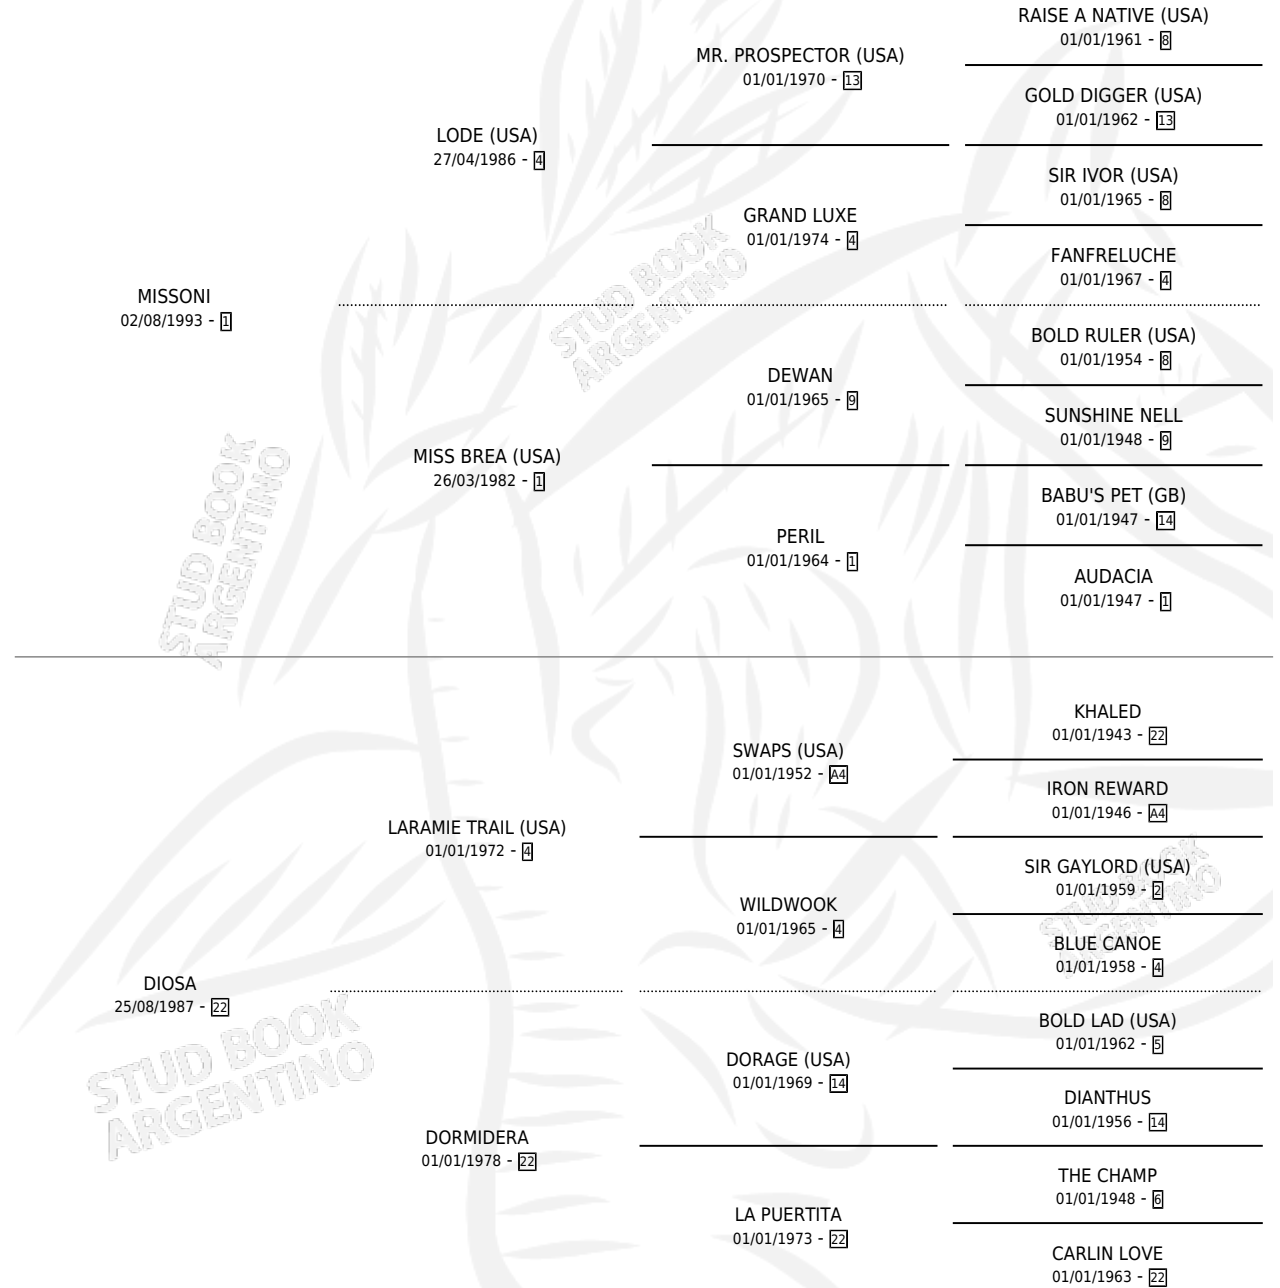

DIVINA CHICA

por **MISSONI** y **DIOSA** por **LARAMIE TRAIL (USA)**

Argentina · Hembra · Alazan · SP · 09/10/2000
Familia 22-a · Volumen 37

ESTADO

TIPIFICACIÓN SANGUÍNEA	✓
TIPIFICACIÓN POR ADN	X
PASAPORTE	X
IDENTIFICACIÓN POR MICROCHIP	X
REPRODUCTOR	X

Lugar de nacimiento: Blanca Chica

Criador: Blanca Chica

PEDIGREE

DIVINA CHICA

Datos oficiales del Stud Book Argentino

Documento generado el 11/05/2026

studbook.org.ar