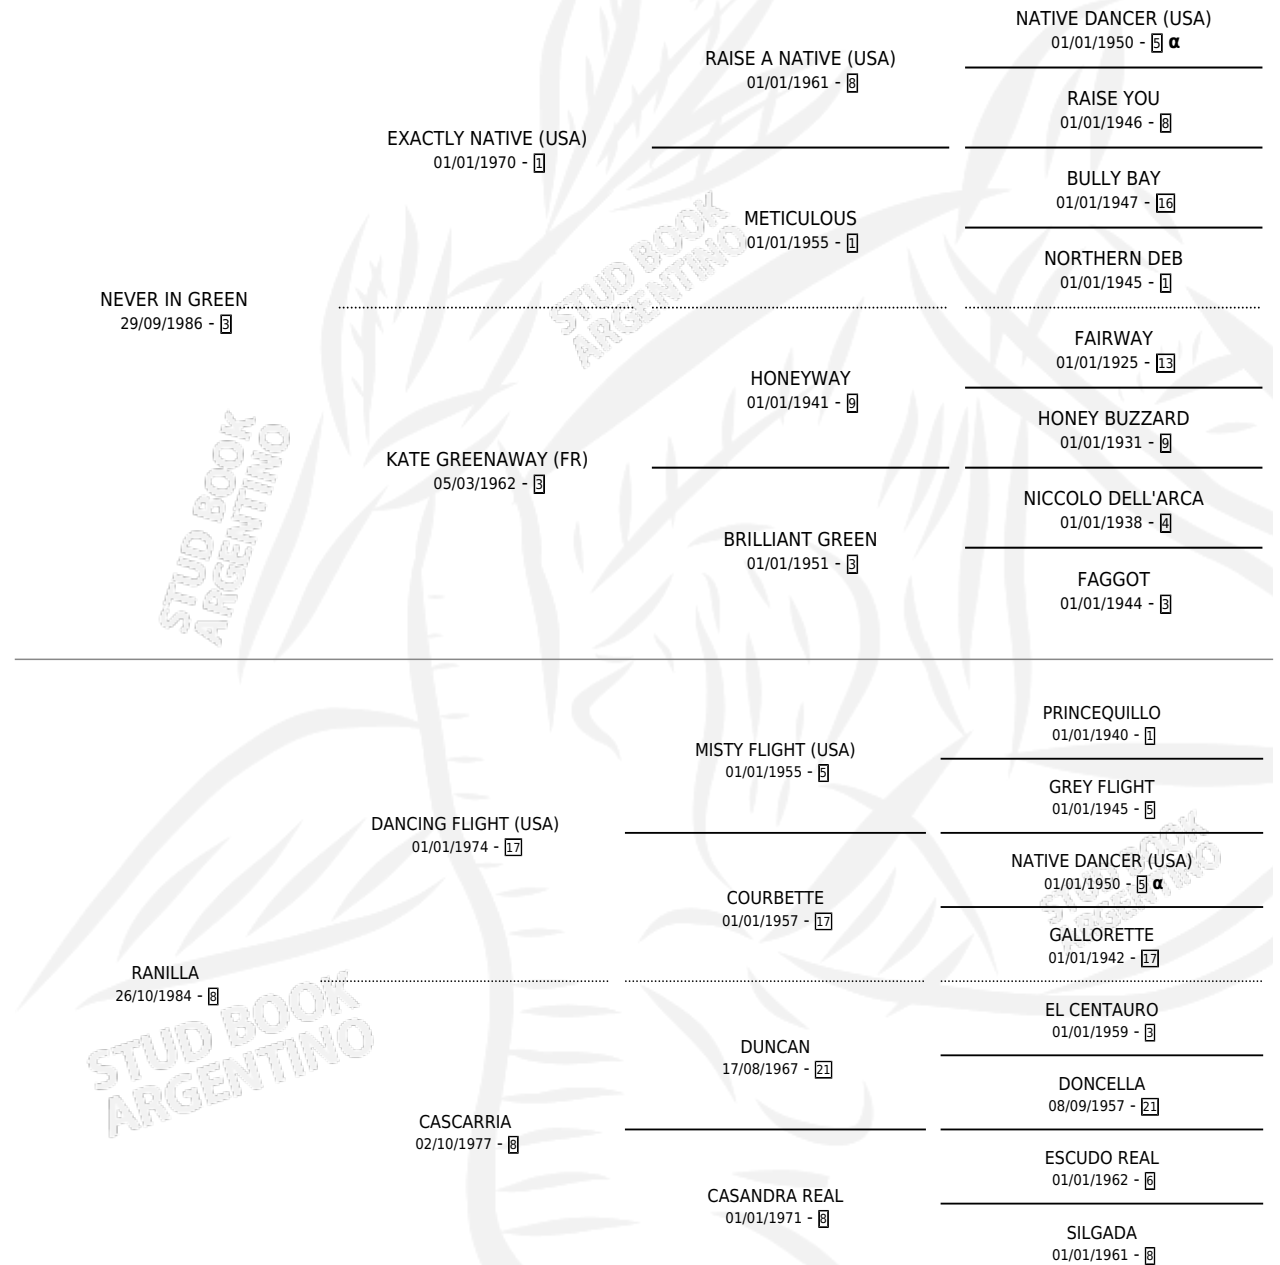

DREAM GREEN

por NEVER IN GREEN y RANILLA por DANCING FLIGHT (USA)

Argentina · Macho · Tordillo · SP · 11/09/2000
Familia 8-j · Volumen 37

ESTADO

TIPIFICACIÓN SANGUÍNEA	✓
TIPIFICACIÓN POR ADN	X
PASAPORTE	X
IDENTIFICACIÓN POR MICROCHIP	X
REPRODUCTOR	X

Lugar de nacimiento: Sueño Azul
Criador: Sin dato

PEDIGREE

INBREEDING : α

CAMPAÑA

Solo carreras oficiales de Argentina

POR EDAD

EDAD	CC	1°	2°	3°	4°	5°	NP	CLC	CLG	CLCG1	CLGG1	IMPORTE	GANANCIA / CC
2 AÑOS	1	0	0	0	0	1	0	0	0	0	0	\$0	\$0
4 AÑOS	3	0	0	0	0	0	3	0	0	0	0	\$0	\$0
5 AÑOS	2	1	0	0	0	0	1	0	0	0	0	\$8,000	\$4,000
TOTALES	6	1	0	0	0	1	4	0	0	0	0	\$8,000	\$1,333
%		16.7%	0.0%	0.0%	0.0%	16.7%	66.7%	0.0%	0.0%	0.0%	0.0%		

Ganador en Palermo - \$8,000, a los 5 años.

POR DISTANCIA

HIPODROMO	CC	1°	2°	3°	4°	5°	NP	CLC	CLG	CLCG1	CLGG1	IMPORTE
PALERMO	5	1	0	0	0	1	3	0	0	0	0	\$8,000
1200 MTS	3	0	0	0	0	0	3	0	0	0	0	\$0
1000 MTS	2	1	0	0	0	1	0	0	0	0	0	\$8,000
LA PLATA	1	0	0	0	0	0	1	0	0	0	0	\$0
1200 MTS	1	0	0	0	0	0	1	0	0	0	0	\$0