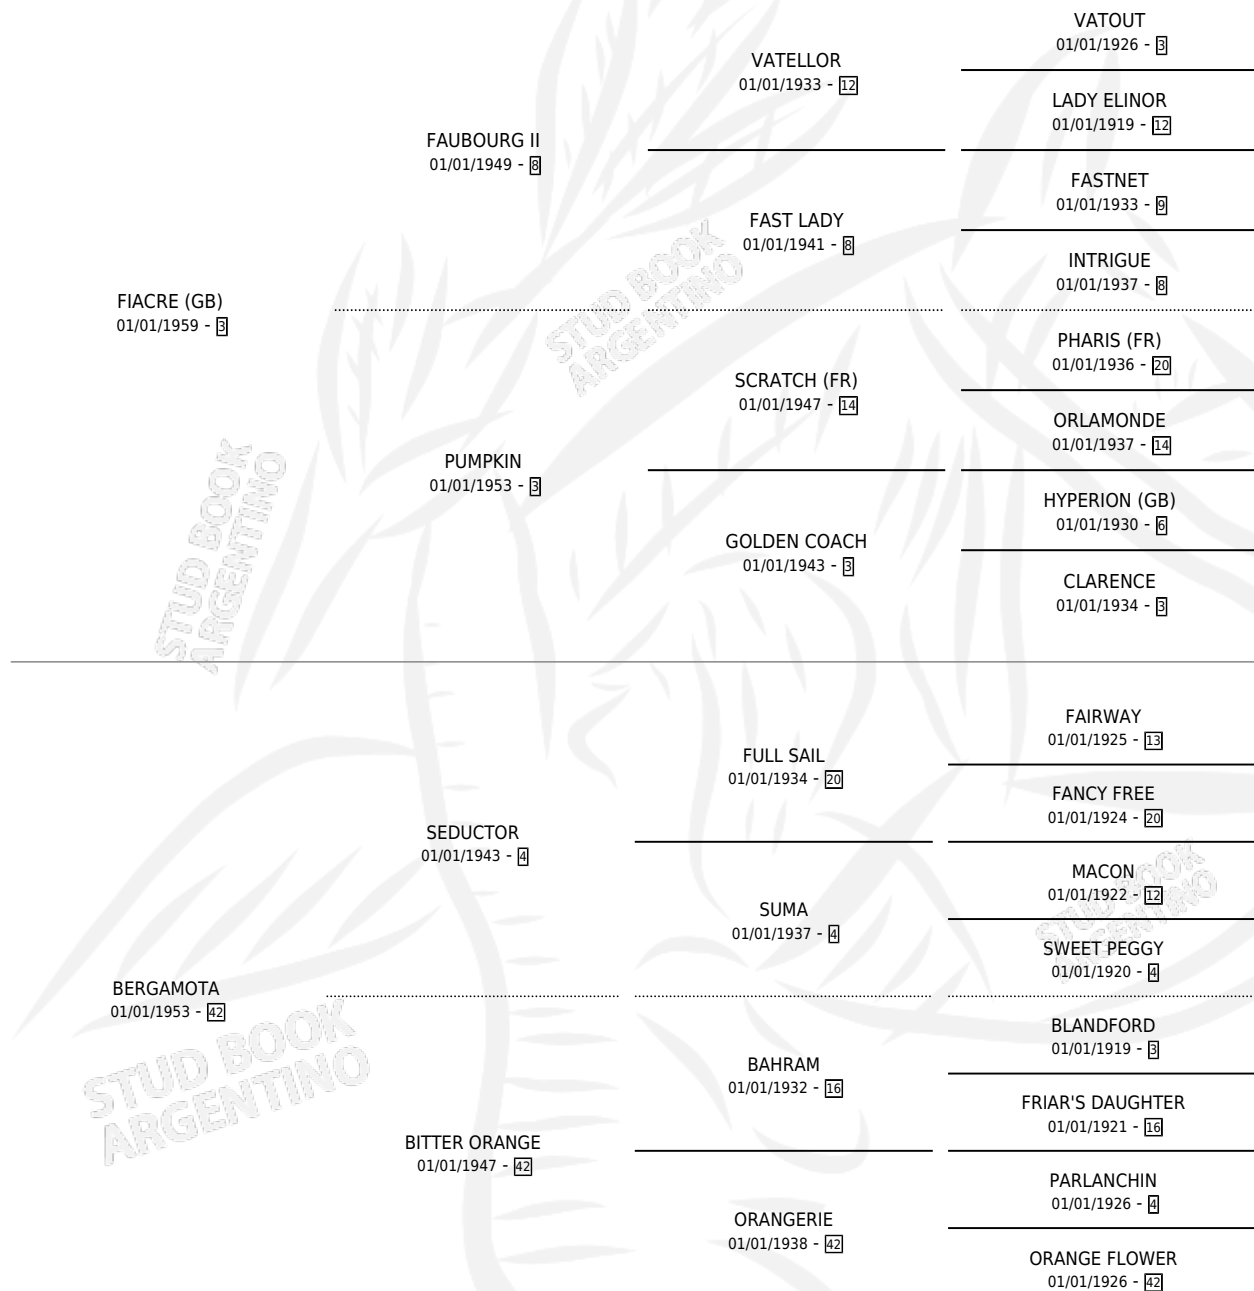

BIFASICO

por **FIACRE (GB)** y **BERGAMOTA** por **SEDUCTOR**

Argentina · Macho · Zaino Colorado · SP · 01/01/1973
Familia 42 · Volumen 28

ESTADO

TIPIFICACIÓN SANGUÍNEA	X
TIPIFICACIÓN POR ADN	X
PASAPORTE	X
IDENTIFICACIÓN POR MICROCHIP	X
REPRODUCTOR	✓

Lugar de nacimiento: Campo particular

Criador: Sin dato

PEDIGREE