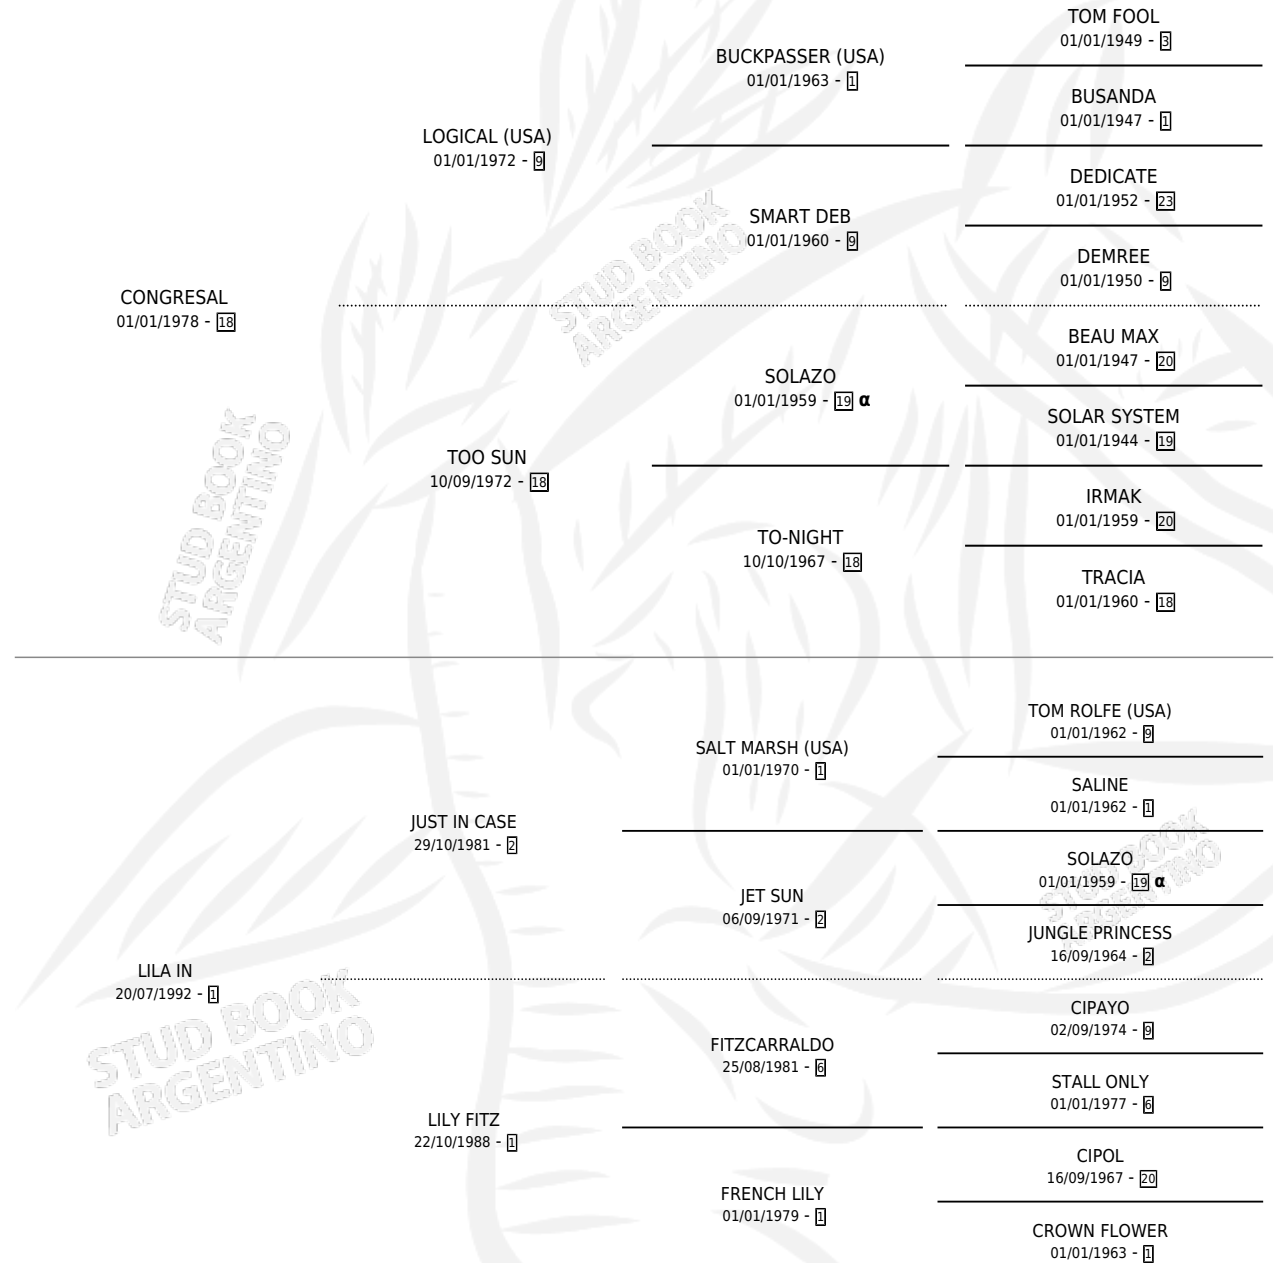

CON FRIUL

por CONGRESAL y LILA IN por JUST IN CASE

Argentina · Macho · Alazan · SP · 11/09/2000
Familia 1-w · Volumen 37

ESTADO

TIPIFICACIÓN SANGUÍNEA	X
TIPIFICACIÓN POR ADN	X
PASAPORTE	X
IDENTIFICACIÓN POR MICROCHIP	X
REPRODUCTOR	X

Lugar de nacimiento: Muñiz Sur

Criador: Sin dato

PEDIGREE

INBREEDING : α

CON FRIUL

Datos oficiales del Stud Book Argentino

Documento generado el 09/05/2026

studbook.org.ar