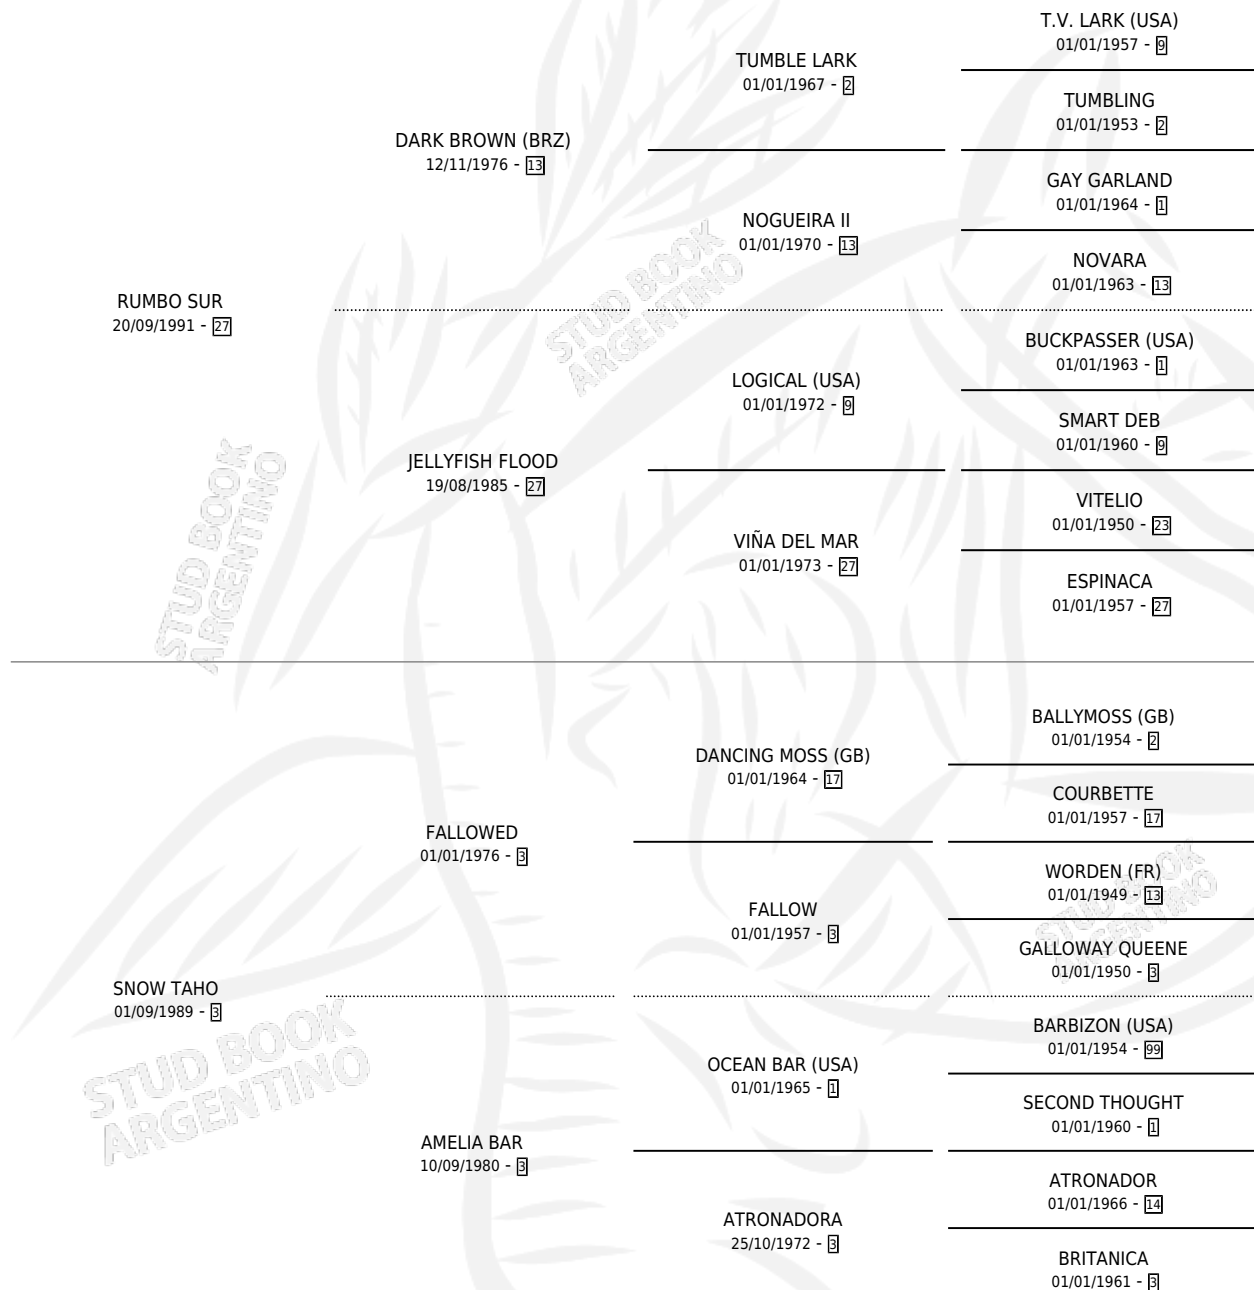

NEVADA DEL SUR

por RUMBO SUR y SNOW TAHO por FALLOWED

Argentina · Hembra · Alazan · SP · 15/09/2000
Familia 3-c · Volumen 37

ESTADO

TIPIFICACIÓN SANGUÍNEA	X
TIPIFICACIÓN POR ADN	X
PASAPORTE	X
IDENTIFICACIÓN POR MICROCHIP	X
REPRODUCTOR	X

Lugar de nacimiento: Virrey Del Pino

Criador: Virrey Del Pino

PEDIGREE