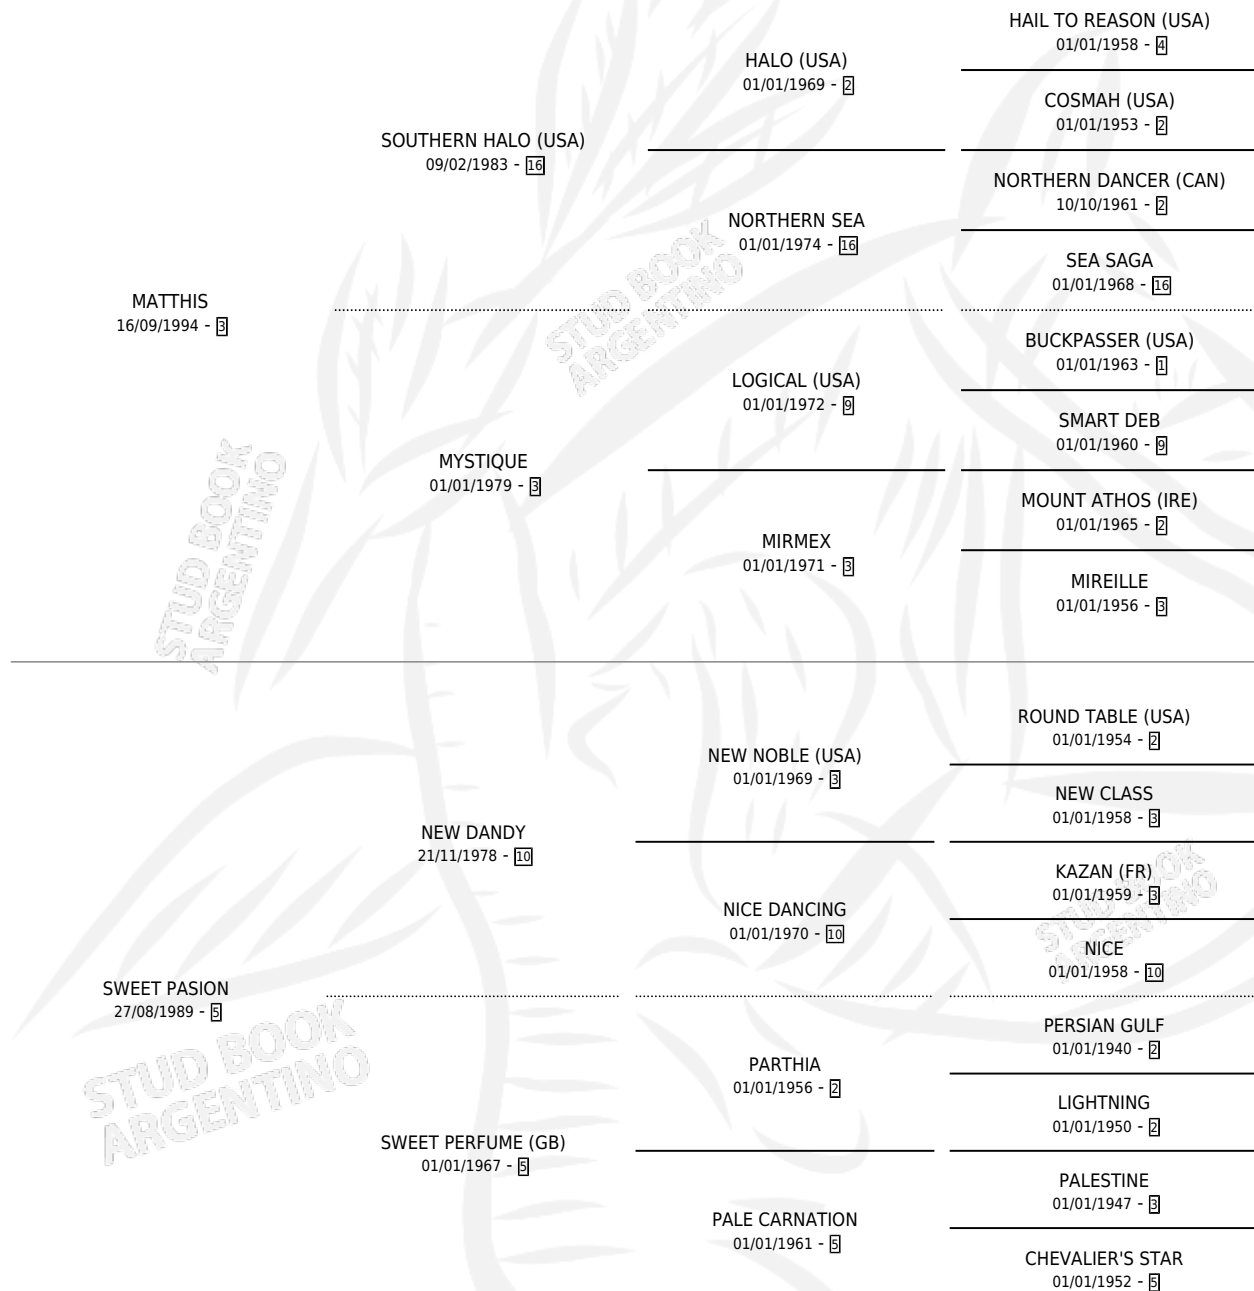

MIMADO

por **MATTHIS** y **SWEET PASION** por **NEW DANDY**

Argentina · Macho · Alazan · SP · 07/09/2000
Familia 5-h · Volumen 37

ESTADO

TIPIFICACIÓN SANGUÍNEA	X
TIPIFICACIÓN POR ADN	X
PASAPORTE	X
IDENTIFICACIÓN POR MICROCHIP	X
REPRODUCTOR	X

Lugar de nacimiento: Vadarkblar

Criador: Sin dato

PEDIGREE

MIMADO

Datos oficiales del Stud Book Argentino

Documento generado el 04/05/2026

studbook.org.ar