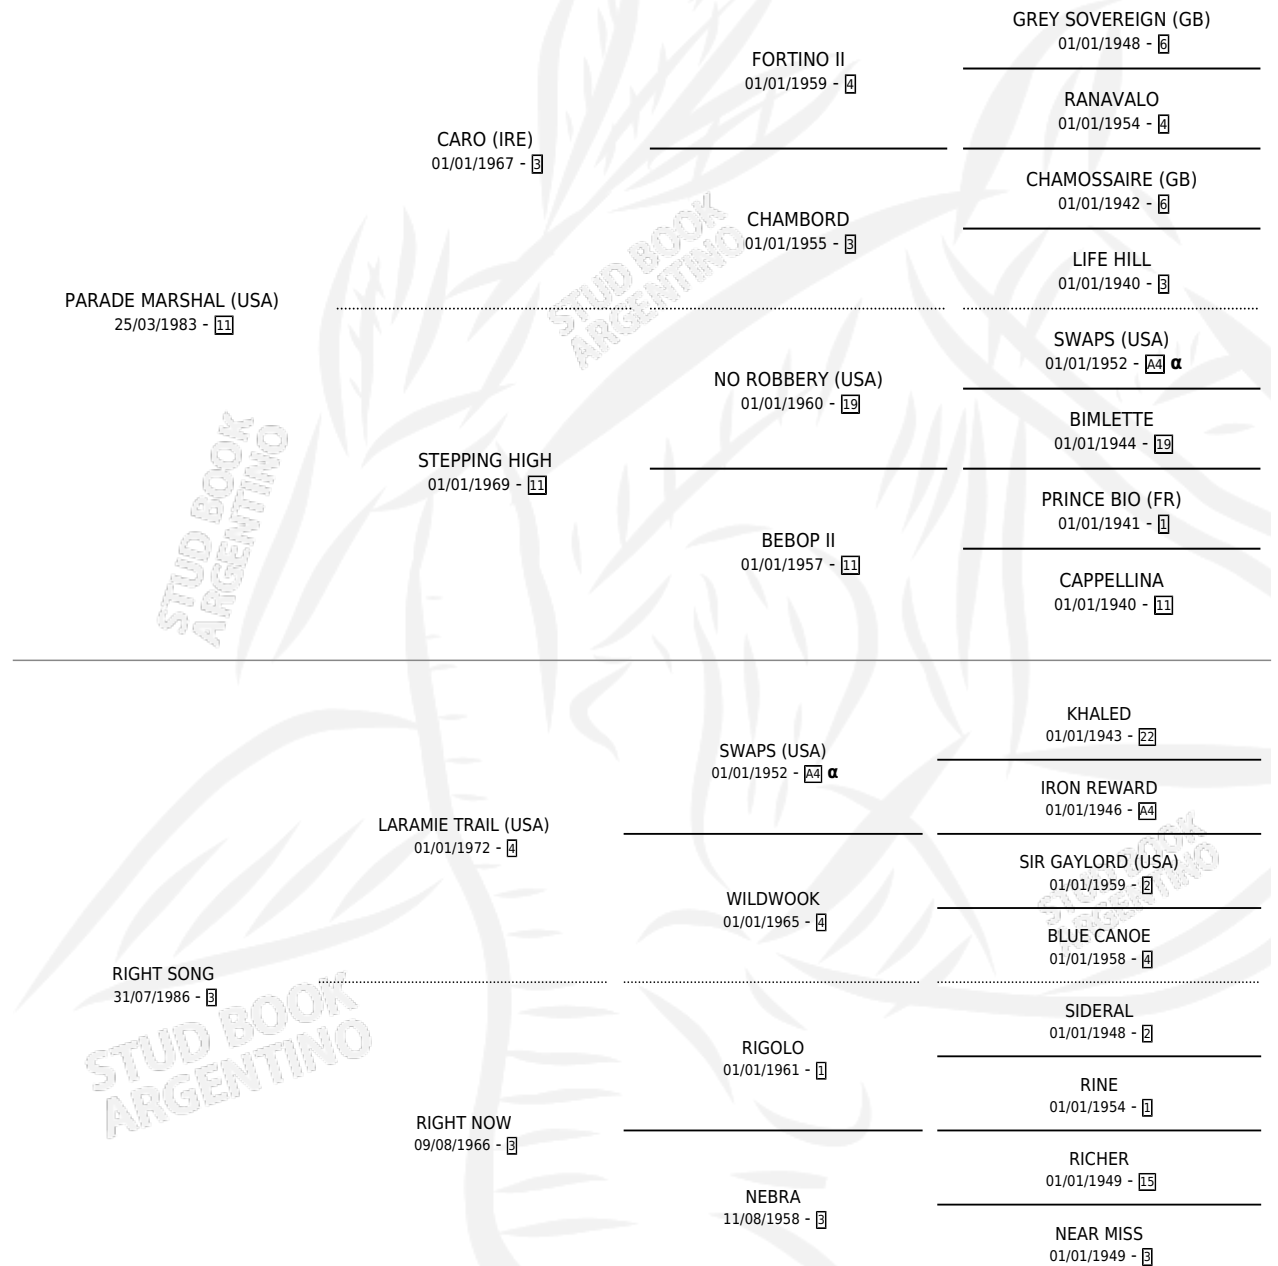

DIRECTA PARADE

por **PARADE MARSHAL (USA)** y **RIGHT SONG** por
LARAMIE TRAIL (USA)

Argentina · Hembra · Zaino · SP · 12/09/2000
Familia 3-e · Volumen 37

ESTADO

TIPIFICACIÓN SANGUÍNEA	✓
TIPIFICACIÓN POR ADN	✓
PASAPORTE	X
IDENTIFICACIÓN POR MICROCHIP	X
REPRODUCTOR	✓

Lugar de nacimiento: Firmamento

Criador: Firmamento

~

HIJOS

	MACHOS	HEMBRAS
2 NACIERON	1	1
1 CORRIERON	0	1

SIN ACTUACIONES

PEDIGREE

INBREEDING : α