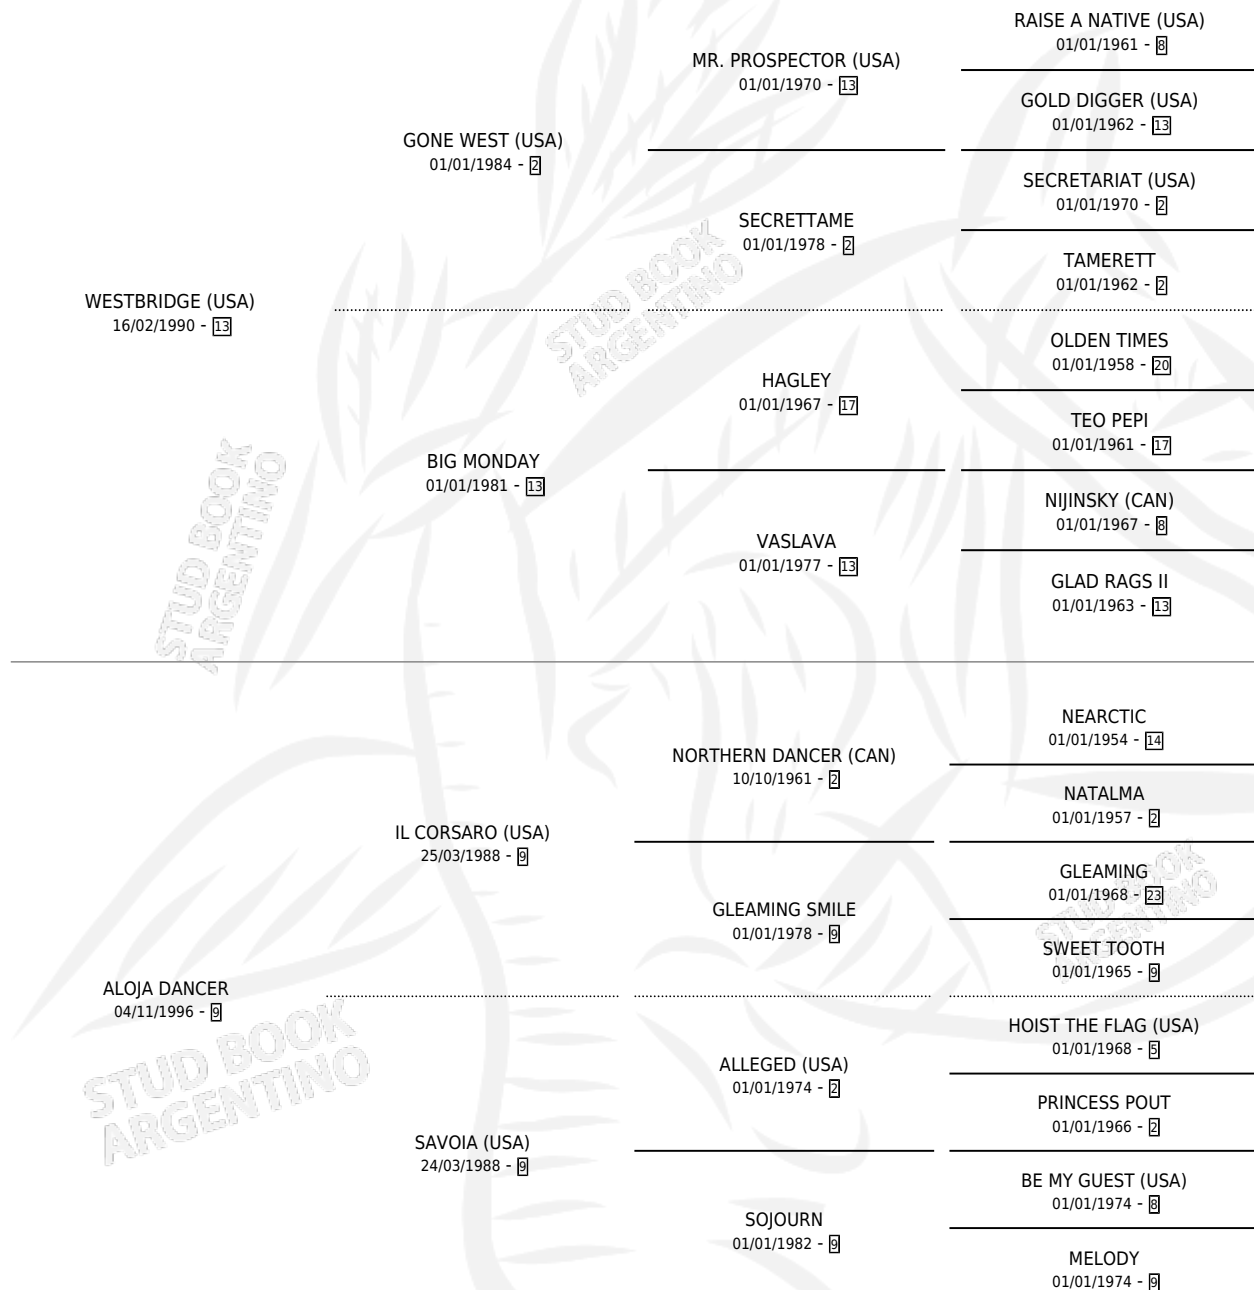

# LEJANA BRIDGE

por WESTBRIDGE (USA) y ALOJA DANCER por IL  
CORSAO (USA)

Argentina · Hembra · Zaino · SP · 13/09/2000  
Familia 9-e · Volumen 37

## ESTADO

TIPIFICACIÓN SANGUÍNEA	✓
TIPIFICACIÓN POR ADN	✓
PASAPORTE	X
IDENTIFICACIÓN POR MICROCHIP	X
REPRODUCTOR	✓

**Lugar de nacimiento:** Las Telas  
**Criador:** Firmamento

~