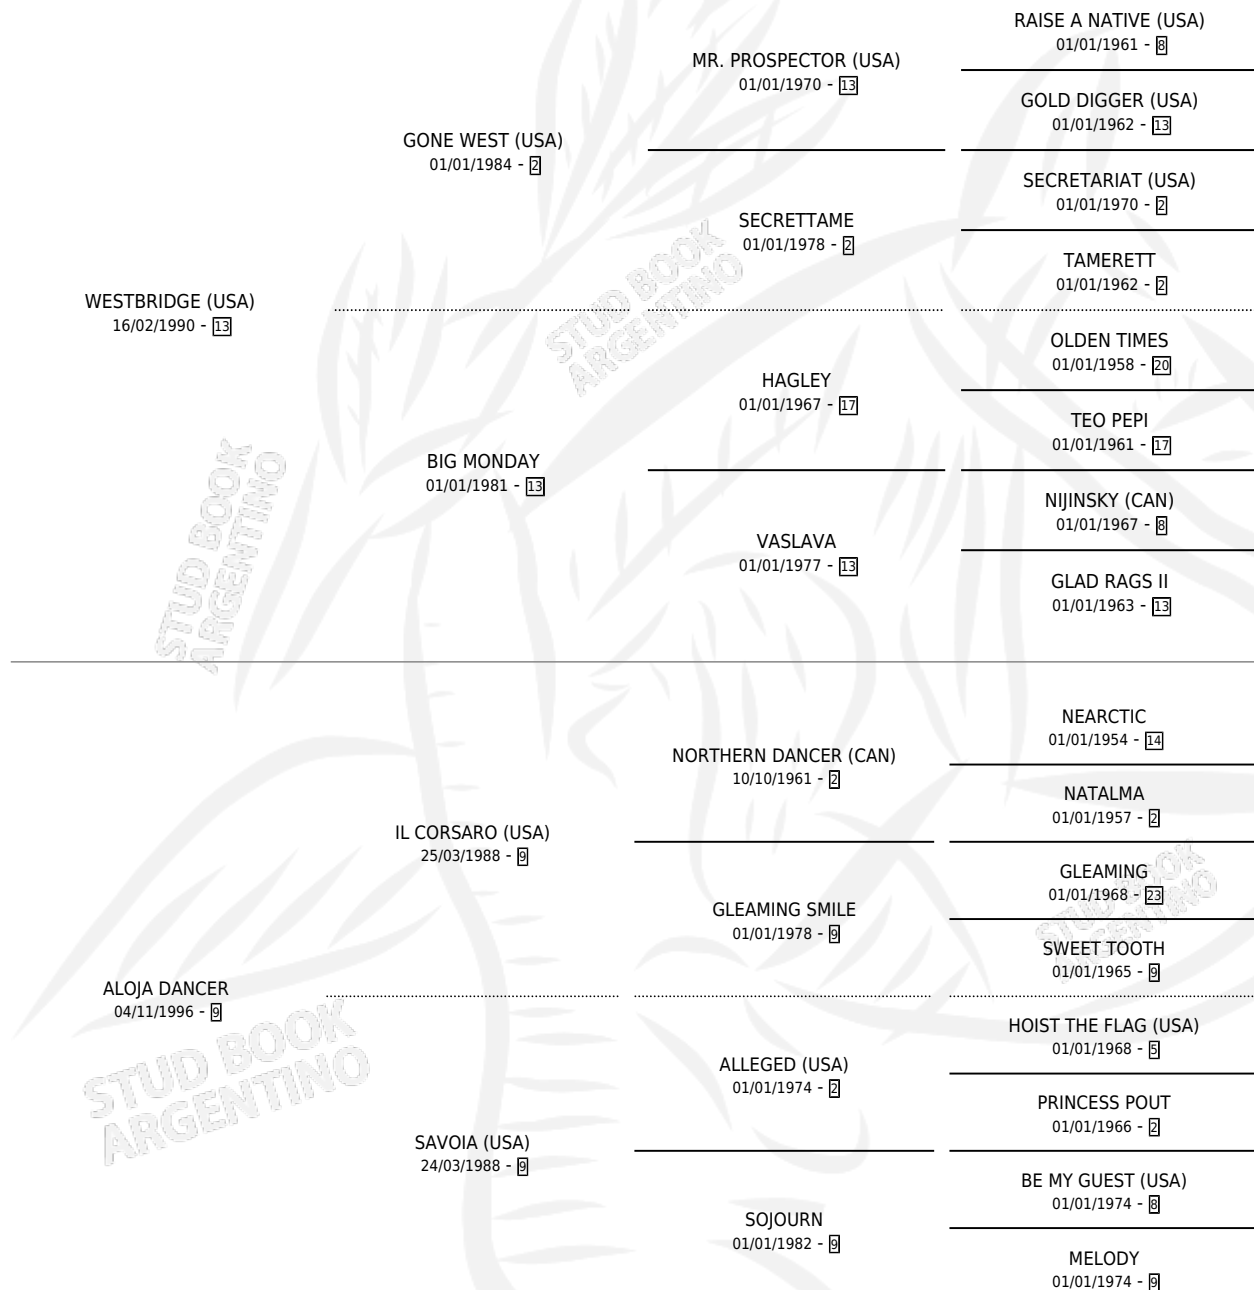

LEJANA BRIDGE

por WESTBRIDGE (USA) y ALOJA DANCER por IL
CORSAO (USA)

Argentina · Hembra · Zaino · SP · 13/09/2000
Familia 9-e · Volumen 37

ESTADO

TIPIFICACIÓN SANGUÍNEA	✓
TIPIFICACIÓN POR ADN	✓
PASAPORTE	X
IDENTIFICACIÓN POR MICROCHIP	X
REPRODUCTOR	✓

Lugar de nacimiento: Las Telas
Criador: Firmamento

~

HIJOS

	MACHOS	HEMBRAS
7 NACIERON	4	3
1 CORRIERON	1	0
1 GANARON	1	0
0 GANADORES CL	0 GANADORES GR	0 GANADORES G1

PEDIGREE

CAMPAÑA

Solo carreras oficiales de Argentina