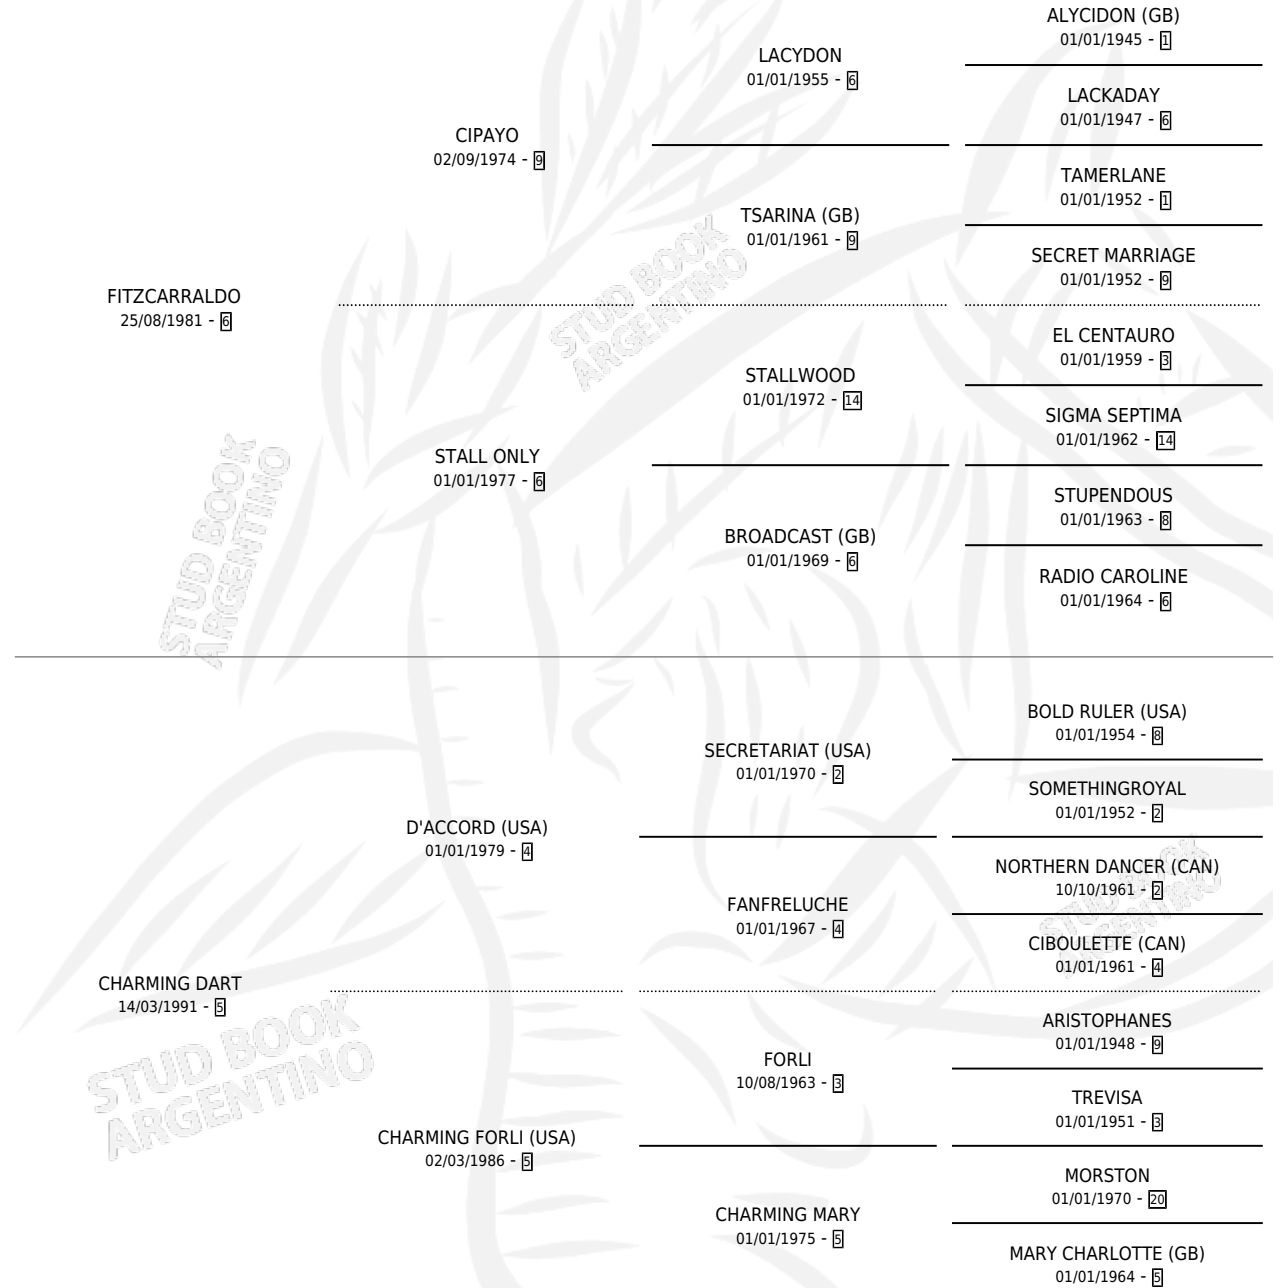

CHARM FITZ

por FITZCARRALDO y CHARMING DART por D'ACCORD (USA)

Argentina · Hembra · Alazan · SP · 15/09/2000
Familia 5-j · Volumen 37

ESTADO

TIPIFICACIÓN SANGUÍNEA	✓
TIPIFICACIÓN POR ADN	X
PASAPORTE	X
IDENTIFICACIÓN POR MICROCHIP	X
REPRODUCTOR	✓

Lugar de nacimiento: Firmamento

Criador: Firmamento

PEDIGREE