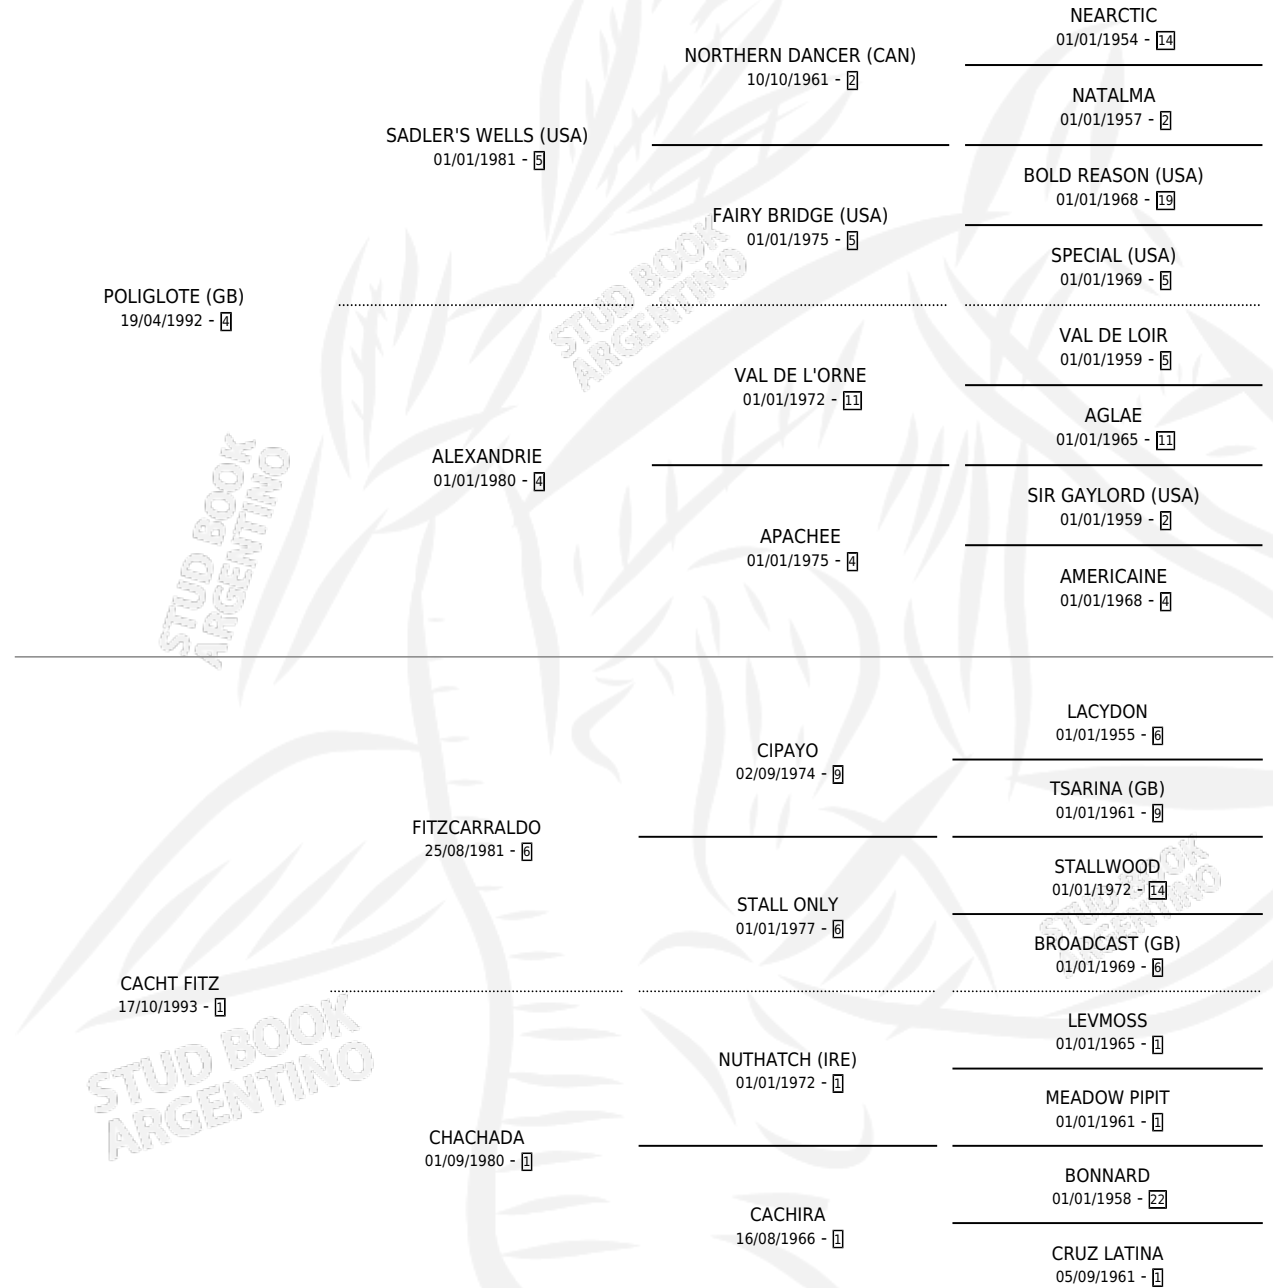

CACHT WELLS

por POLIGLOTE (GB) y CACHT FITZ por FITZCARRALDO

Argentina · Macho · Zaino · SP · 18/09/2000
Familia 1-e · Volumen 37

ESTADO

TIPIFICACIÓN SANGUÍNEA	✓
TIPIFICACIÓN POR ADN	X
PASAPORTE	X
IDENTIFICACIÓN POR MICROCHIP	X
REPRODUCTOR	X

Lugar de nacimiento: Firmamento

Criador: Firmamento

PEDIGREE

EXPORTACIÓN / IMPORTACIÓN

FECHA	MOVIMIENTO	PAÍS
29/10/2003	EXPORTADO	ESTADOS UNIDOS

~

CAMPAÑA

Solo carreras oficiales de Argentina