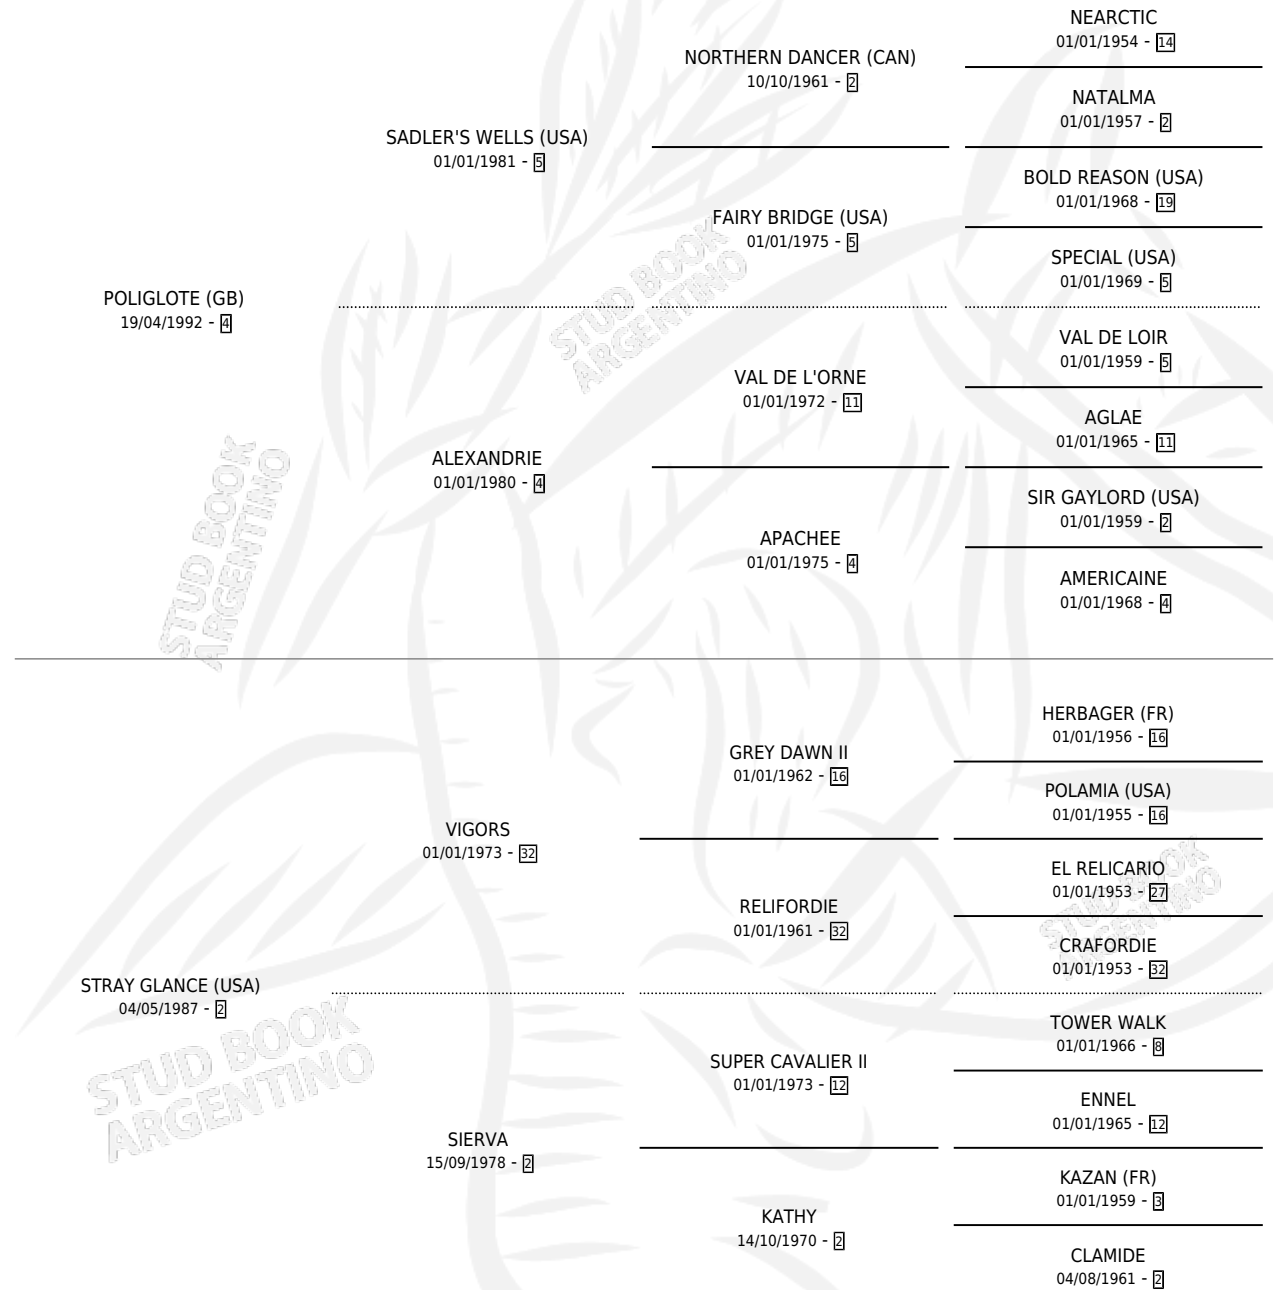

GLANCE WELLS

por POLIGLOTE (GB) y STRAY GLANCE (USA) por VIGORS

Argentina · Hembra · Tordillo · SP · 21/09/2000
Familia 2-g · Volumen 37

ESTADO

TIPIFICACIÓN SANGUÍNEA	✓
TIPIFICACIÓN POR ADN	X
PASAPORTE	X
IDENTIFICACIÓN POR MICROCHIP	X
REPRODUCTOR	X

Lugar de nacimiento: Firmamento

Criador: Firmamento

PEDIGREE

EXPORTACIÓN / IMPORTACIÓN

FECHA	MOVIMIENTO	PAÍS
06/11/2002	EXPORTADO	BRASIL

GLANCE WELLS

Datos oficiales del Stud Book Argentino

Documento generado el 09/05/2026