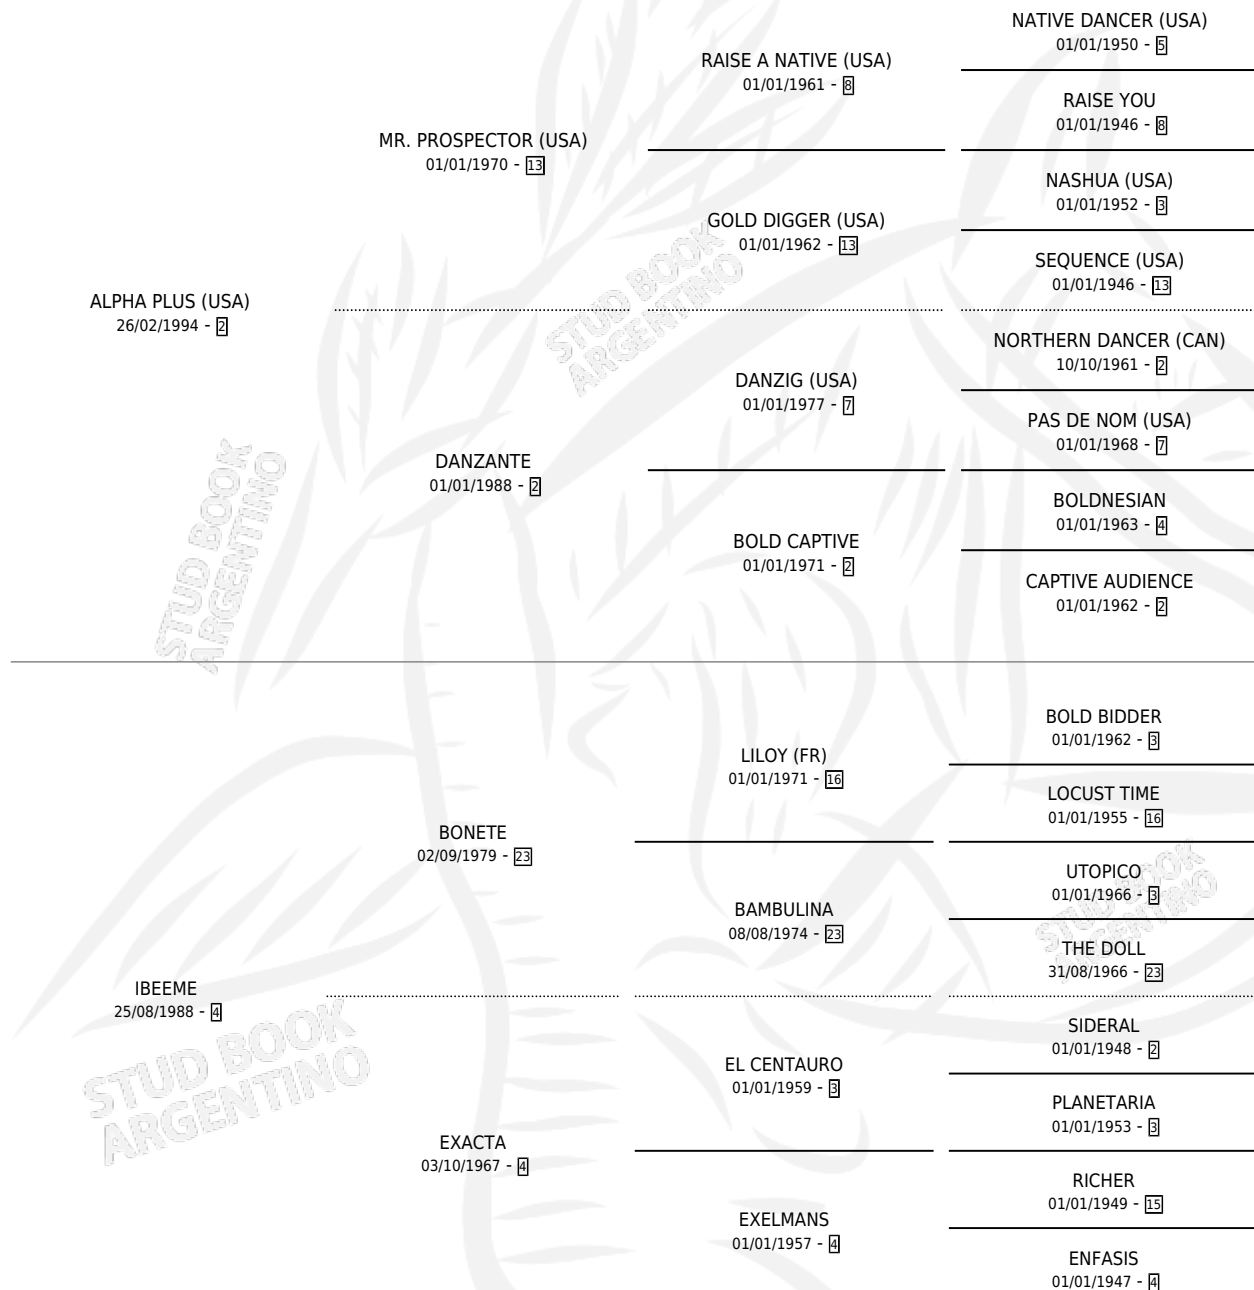

Lugar de nacimiento: Firmamento

Criador: Firmamento

~

HIJOS

	MACHOS	HEMBRAS
3 NACIERON	0	3
3 CORRIERON	0	3

SIN ACTUACIONES

PEDIGREE

CAMPAÑA

Solo carreras oficiales de Argentina

POR EDAD

EDAD	CC	1°	2°	3°	4°	5°	NP	CLC	CLG	CLCG1	CLGG1	IMPORTE	GANANCIA / CC
3 AÑOS	1	0	0	0	0	0	1	0	0	0	0	\$0	\$0
5 AÑOS	1	0	0	0	0	0	1	0	0	0	0	\$100	\$100
TOTALES	2	0	0	0	0	0	2	0	0	0	0	\$100	\$50
%		0.0%	0.0%	0.0%	0.0%	0.0%	100%	0.0%	0.0%	0.0%	0.0%		