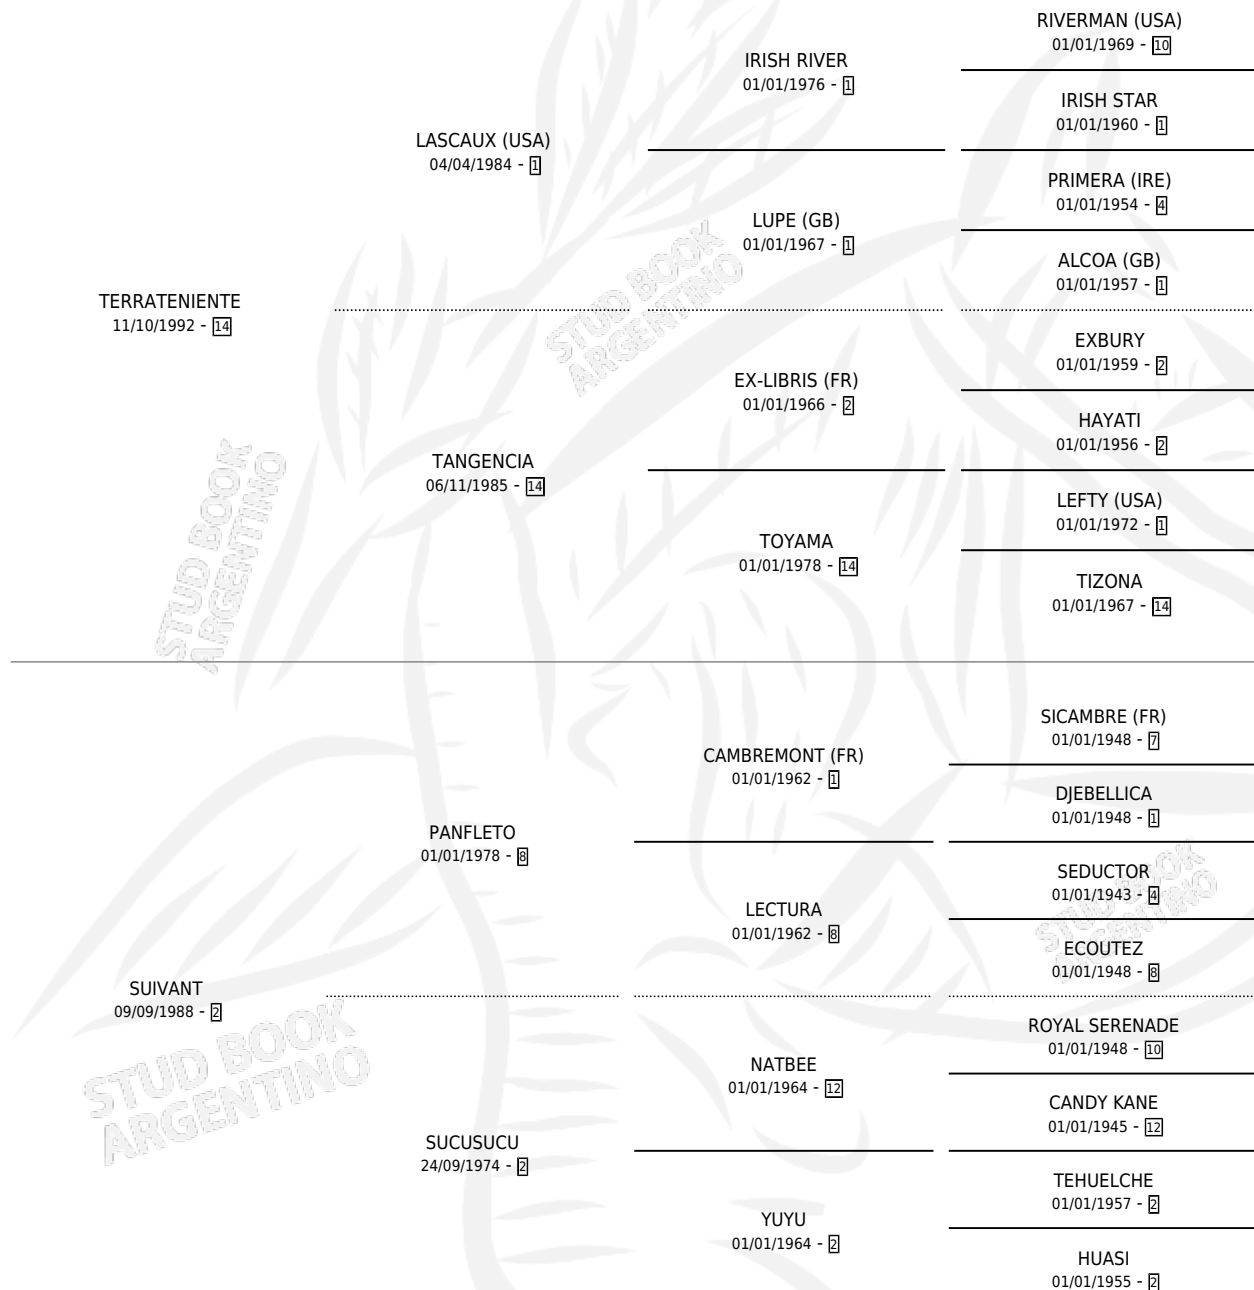

SUIT LU

por TERRATENIENTE y SUIVANT por PANFLETO

Argentina · Hembra · Alazan · SP · 15/09/2000
Familia 2-o · Volumen 37

ESTADO

TIPIFICACIÓN SANGUÍNEA	X
TIPIFICACIÓN POR ADN	X
PASAPORTE	X
IDENTIFICACIÓN POR MICROCHIP	X
REPRODUCTOR	X

Lugar de nacimiento: Aragon

Criador: Sin dato

PEDIGREE