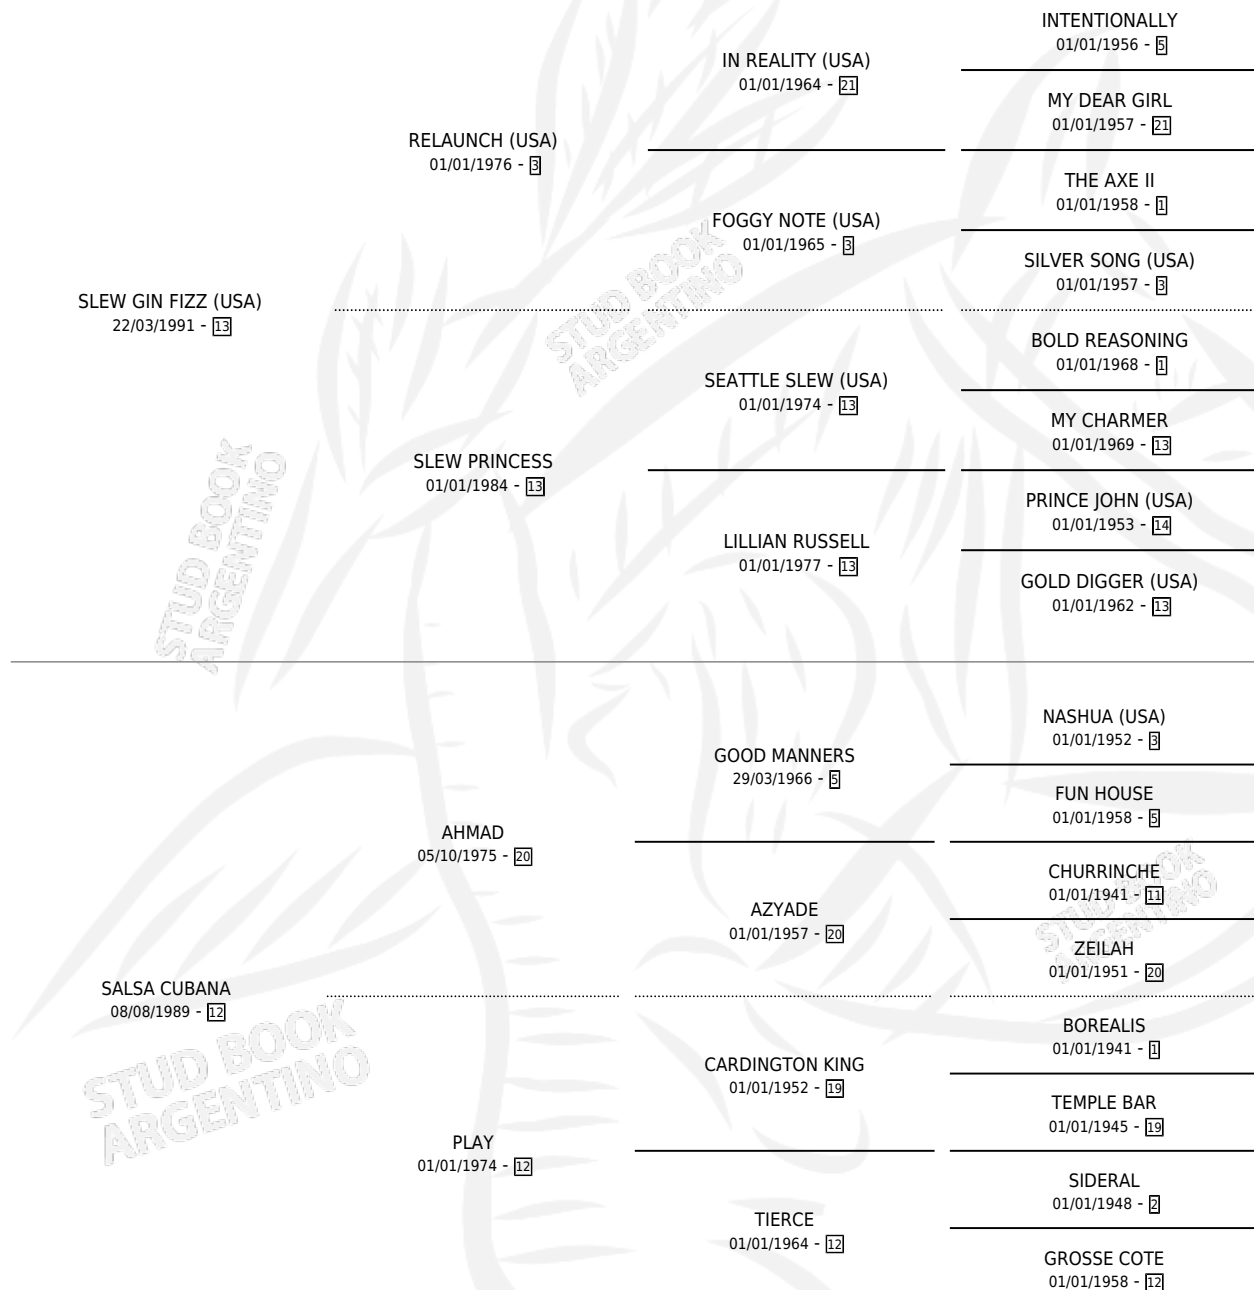

REY DEL SON

por **SLEW GIN FIZZ (USA)** y **SALSA CUBANA** por **AHMAD**

Argentina · Macho · Zaino · SP · 29/09/2000
Familia 12-d · Volumen 37

ESTADO

TIPIFICACIÓN SANGUÍNEA	✓
TIPIFICACIÓN POR ADN	✓
PASAPORTE	X
IDENTIFICACIÓN POR MICROCHIP	X
REPRODUCTOR	✓

Lugar de nacimiento: San Benito

Criador: Mateos Raul Osvaldo

~

HIJOS

	MACHOS	HEMBRAS
2 NACIERON	1	1

SIN ACTUACIONES

PEDIGREE

CAMPAÑA

Solo carreras oficiales de Argentina

POR EDAD

EDAD	CC	1°	2°	3°	4°	5°	NP	CLC	CLG	CLCG1	CLGG1	IMPORTE	GANANCIA / CC
2 AÑOS	1	0	0	0	0	0	1	0	0	0	0	\$0	\$0
3 AÑOS	9	3	1	1	0	1	3	3	0	0	0	\$33,210	\$3,690
4 AÑOS	3	1	0	1	0	0	1	2	0	0	0	\$11,250	\$3,750
5 AÑOS	5	2	2	0	0	0	1	1	0	0	0	\$30,000	\$6,000
6 AÑOS	1	0	0	0	0	0	1	0	0	0	0	\$0	\$0
7 AÑOS	5	0	1	1	0	0	3	0	0	0	0	\$5,510	\$1,102
TOTALES	24	6	4	3	0	1	10	6	0	0	0	\$79,970	\$3,332
%		25.0%	16.7%	12.5%	0.0%	4.2%	41.7%	25.0%	0.0%	0.0%	0.0%		