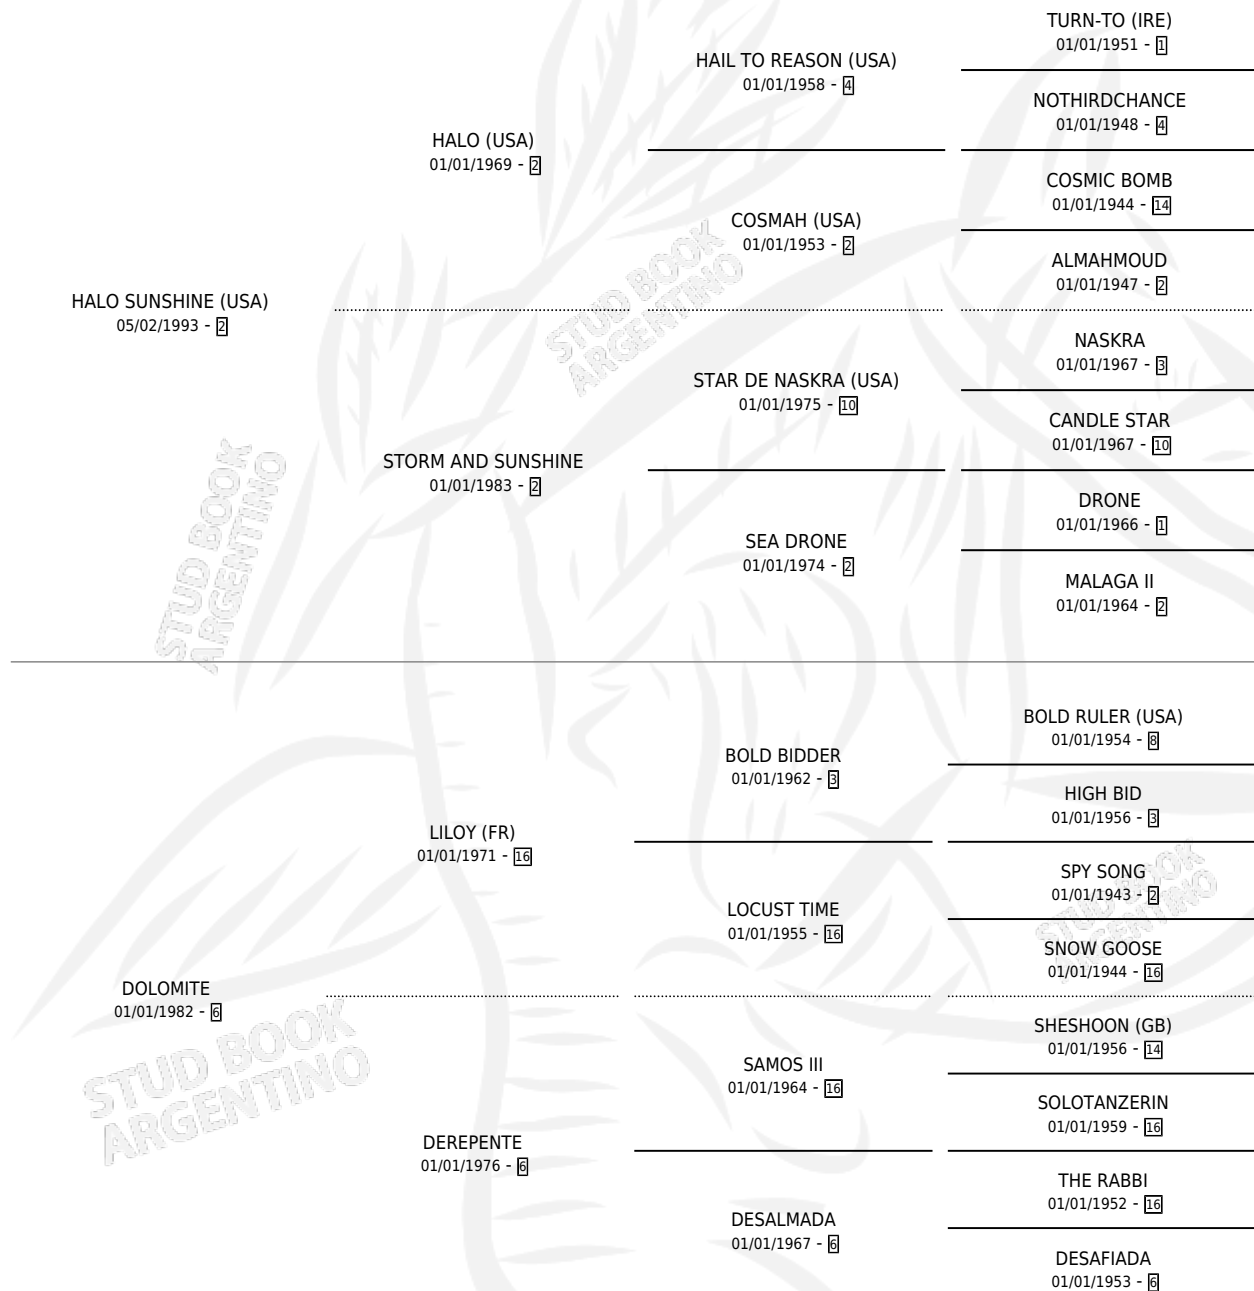

DON HALO

por HALO SUNSHINE (USA) y DOLOMITE por LILOY (FR)

Argentina · Macho · Zaino · SP · 24/09/2000
Familia 6-a · Volumen 37

ESTADO

TIPIFICACIÓN SANGUÍNEA	✓
TIPIFICACIÓN POR ADN	X
PASAPORTE	X
IDENTIFICACIÓN POR MICROCHIP	X
REPRODUCTOR	X

Lugar de nacimiento: Abolengo

Criador: Abolengo

PEDIGREE

CAMPAÑA

Solo carreras oficiales de Argentina

POR EDAD

EDAD	CC	1°	2°	3°	4°	5°	NP	CLC	CLG	CLCG1	CLGG1	IMPORTE	GANANCIA / CC
4 AÑOS	1	0	1	0	0	0	0	0	0	0	0	\$2,350	\$2,350
5 AÑOS	10	2	0	2	1	2	3	0	0	0	0	\$21,137	\$2,114
6 AÑOS	9	1	4	2	0	1	1	0	0	0	0	\$24,950	\$2,772
TOTALES	20	3	5	4	1	3	4	0	0	0	0	\$48,437	\$2,422
%		15.0%	25.0%	20.0%	5.0%	15.0%	20.0%	0.0%	0.0%	0.0%	0.0%		

Ganador de 3 carreras en San Isidro y Palermo - \$48,437, a los 5 y 6 años.

POR DISTANCIA

HIPODROMO	CC	1°	2°	3°	4°	5°	NP	CLC	CLG	CLCG1	CLGG1	IMPORTE
SAN ISIDRO	9	1	2	2	1	1	2	0	0	0	0	\$16,087
1400 MTS	3	0	0	1	0	1	1	0	0	0	0	\$1,815
1800 MTS	1	0	1	0	0	0	0	0	0	0	0	\$3,150
1200 MTS	2	0	0	0	1	0	1	0	0	0	0	\$780
1100 MTS	1	1	0	0	0	0	0	0	0	0	0	\$7,200
1000 MTS	2	0	1	1	0	0	0	0	0	0	0	\$3,142
PALERMO	11	2	3	2	0	2	2	0	0	0	0	\$32,350
1600 MTS	4	1	1	1	0	0	1	0	0	0	0	\$15,100
1400 MTS	4	0	2	1	0	1	0	0	0	0	0	\$6,700
1200 MTS	2	1	0	0	0	1	0	0	0	0	0	\$10,550
1000 MTS	1	0	0	0	0	0	1	0	0	0	0	\$0