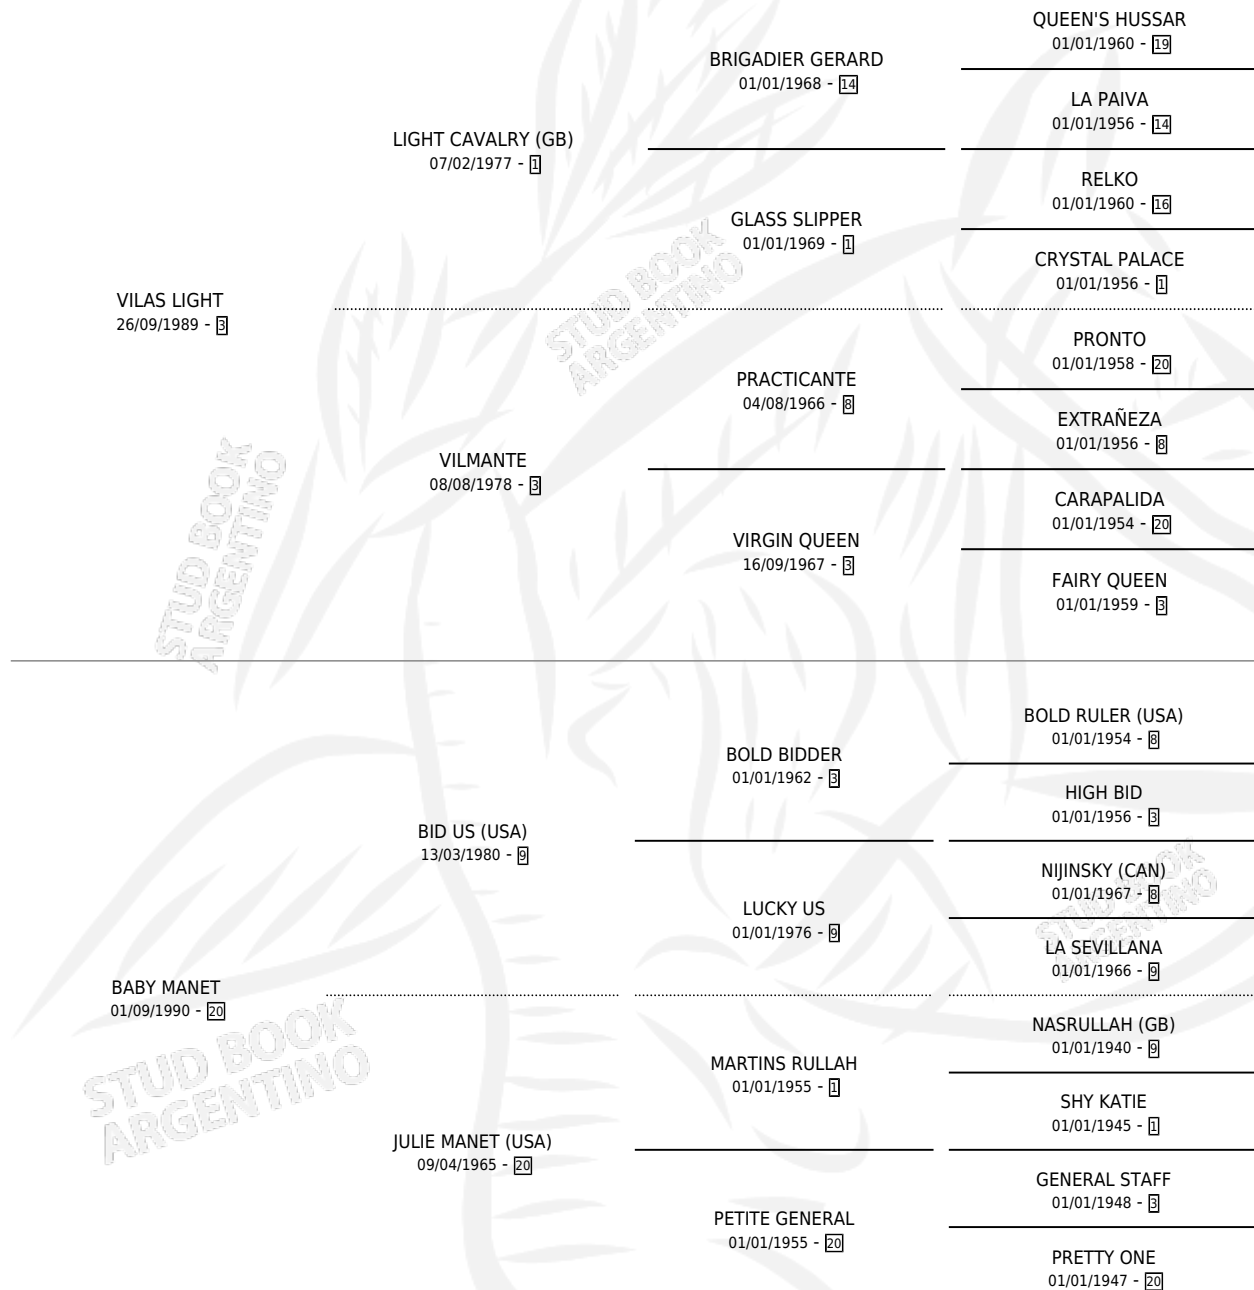

LA MINARDI

por **VILAS LIGHT** y **BABY MANET** por **BID US (USA)**

Argentina · Hembra · Zaino · SP · 10/10/2000
Familia 20-a · Volumen 37

ESTADO

TIPIFICACIÓN SANGUÍNEA	X
TIPIFICACIÓN POR ADN	X
PASAPORTE	X
IDENTIFICACIÓN POR MICROCHIP	X
REPRODUCTOR	X

Lugar de nacimiento: Los Ciruelos

Criador: Sin dato

PEDIGREE

LA MINARDI

Datos oficiales del Stud Book Argentino

Documento generado el 10/05/2026

studbook.org.ar