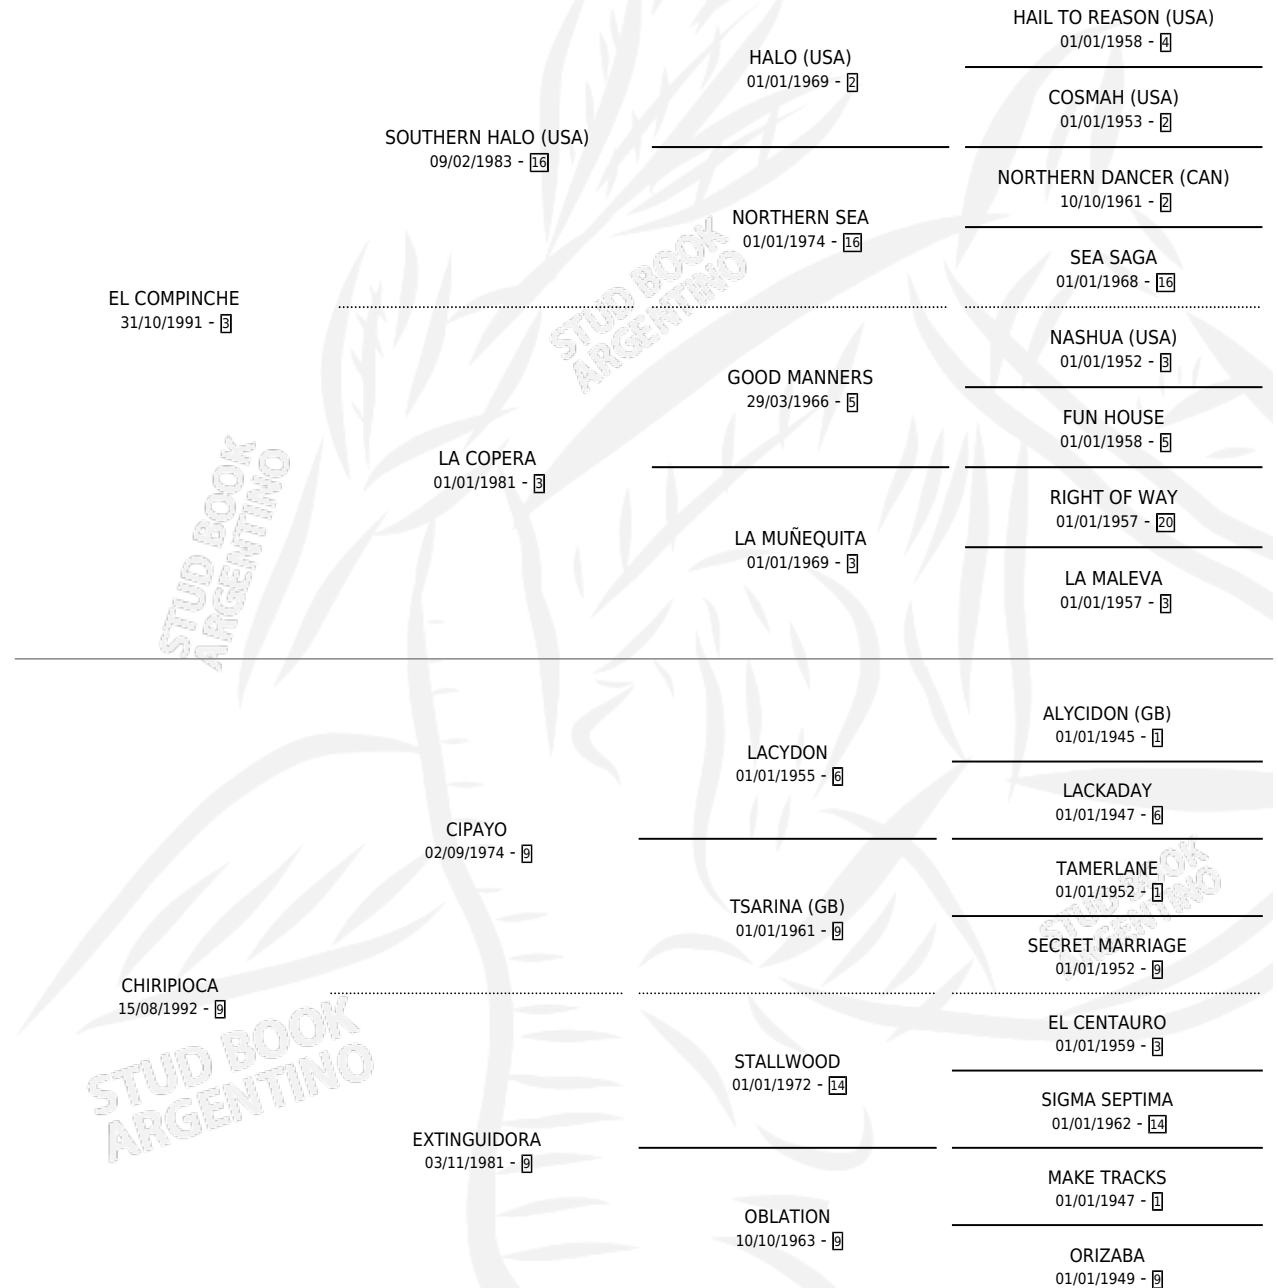

CHUCANA

por **EL COMPINCHE** y **CHIRIPIOCA** por **CIPAYO**

Argentina · Hembra · Zaino · SP · 15/09/2000
Familia 9-g · Volumen 37

ESTADO

TIPIFICACIÓN SANGUÍNEA	✓
TIPIFICACIÓN POR ADN	✓
PASAPORTE	X
IDENTIFICACIÓN POR MICROCHIP	X
REPRODUCTOR	✓

Lugar de nacimiento: La Quebrada

Criador: La Quebrada

~

HIJOS

	MACHOS	HEMBRAS
3 NACIERON	3	0
3 CORRIERON	3	0
3 GANARON	3	0
0 GANADORES CL	0 GANADORES GR	0 GANADORES G1

PEDIGREE

CAMPAÑA

Solo carreras oficiales de Argentina