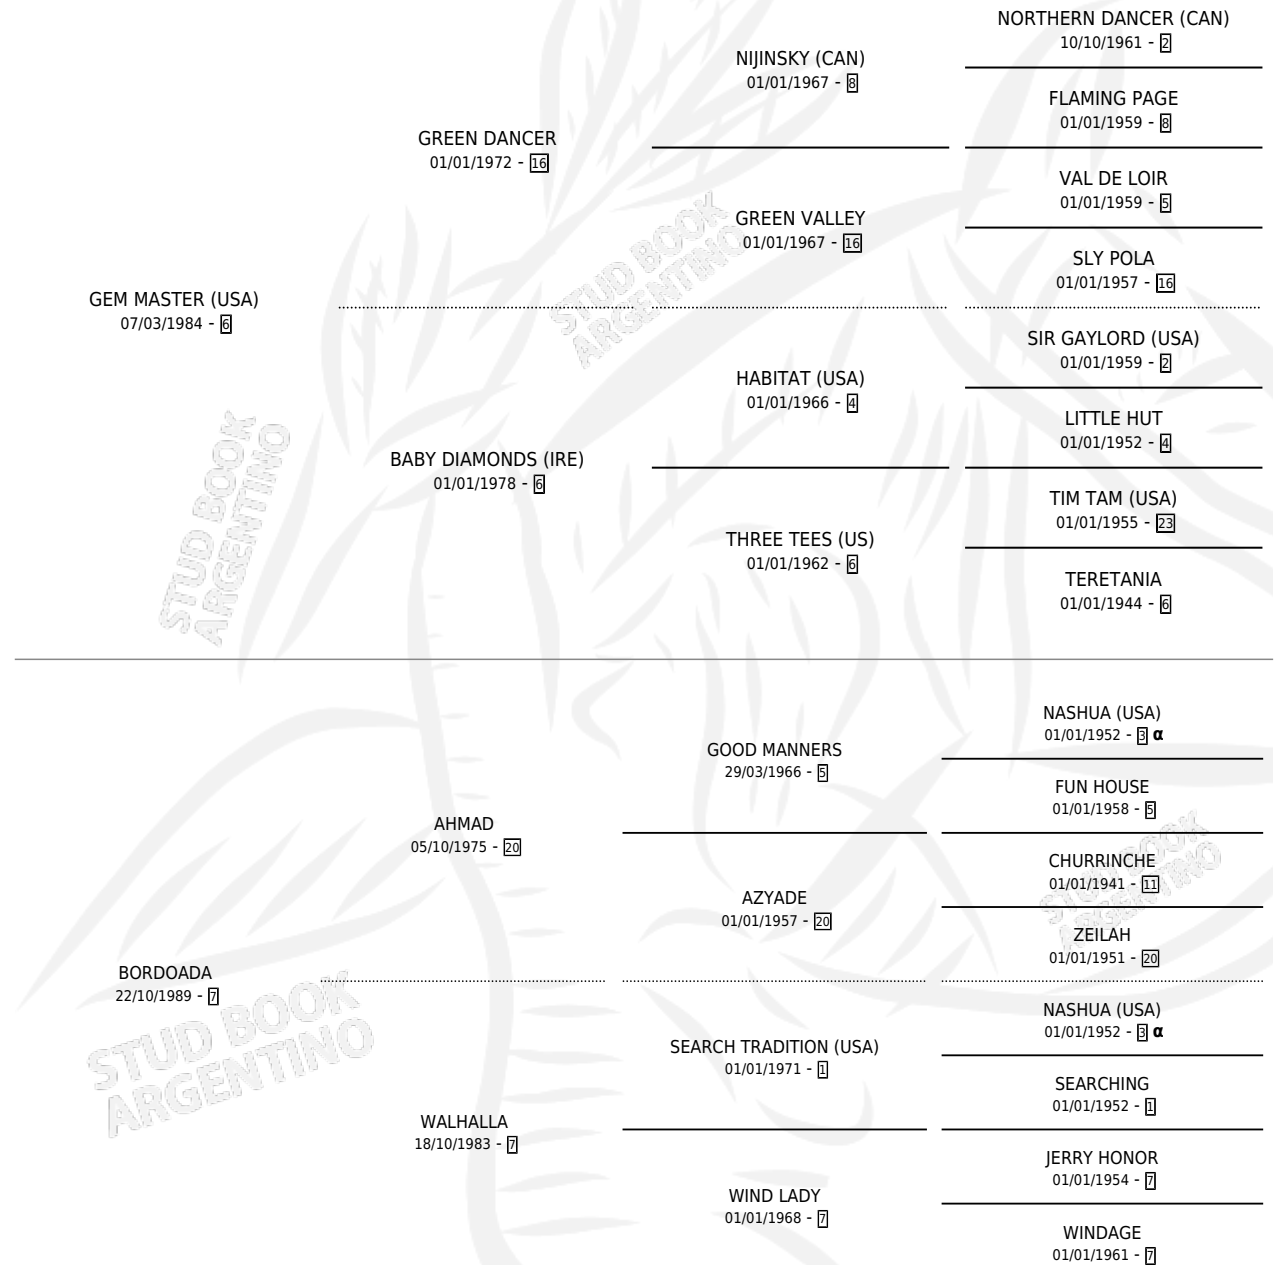

OUSADO

por **GEM MASTER (USA)** y **BORDOADA** por **AHMAD**

Argentina · Macho · Zaino · SP · 13/09/2000
Familia 7 · Volumen 37

ESTADO

TIPIFICACIÓN SANGUÍNEA	✓
TIPIFICACIÓN POR ADN	X
PASAPORTE	X
IDENTIFICACIÓN POR MICROCHIP	X
REPRODUCTOR	X

Lugar de nacimiento: El Manzanar

Criador: El Manzanar

PEDIGREE

INBREEDING : α