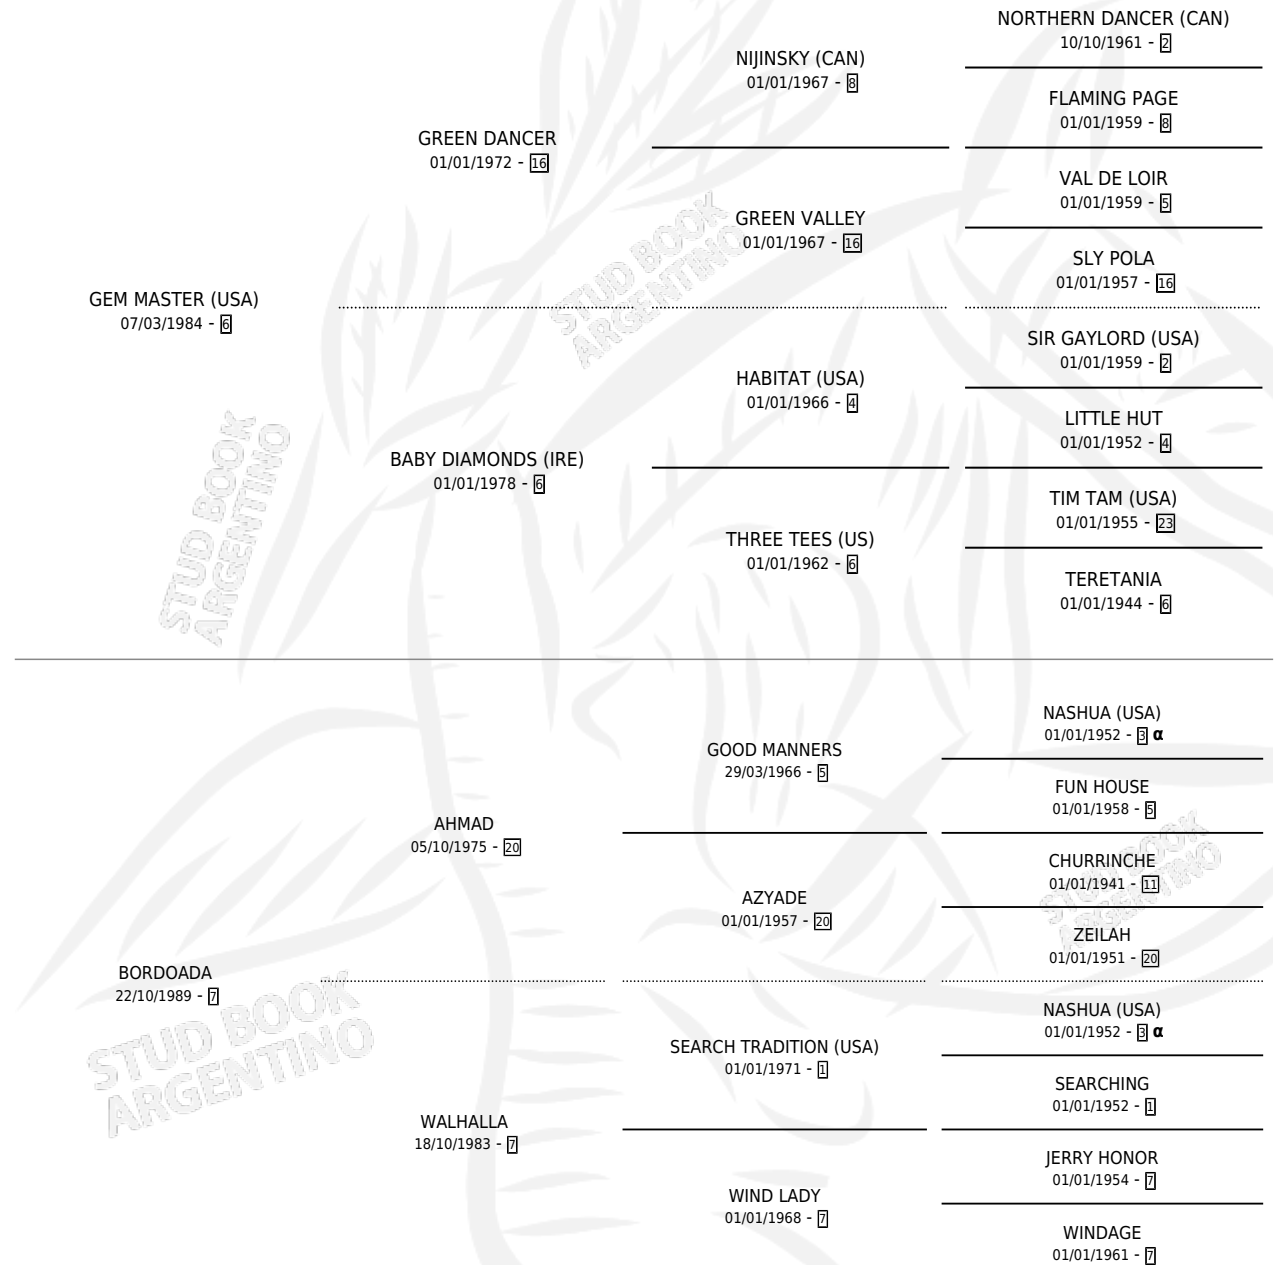

OUSADO

por **GEM MASTER (USA)** y **BORDOADA** por **AHMAD**

Argentina · Macho · Zaino · SP · 13/09/2000
Familia 7 · Volumen 37

ESTADO

TIPIFICACIÓN SANGUÍNEA	✓
TIPIFICACIÓN POR ADN	X
PASAPORTE	X
IDENTIFICACIÓN POR MICROCHIP	X
REPRODUCTOR	X

Lugar de nacimiento: El Manzanar

Criador: El Manzanar

PEDIGREE

INBREEDING : α

CAMPAÑA

Solo carreras oficiales de Argentina

POR EDAD

EDAD	CC	1°	2°	3°	4°	5°	NP	CLC	CLG	CLCG1	CLGG1	IMPORTE	GANANCIA / CC
3 AÑOS	1	0	0	0	0	0	1	0	0	0	0	\$0	\$0
4 AÑOS	1	1	0	0	0	0	0	0	0	0	0	\$9,400	\$9,400
5 AÑOS	11	3	3	3	1	0	1	0	0	0	0	\$41,775	\$3,798
TOTALES	13	4	3	3	1	0	2	0	0	0	0	\$51,175	\$3,937
%		30.8%	23.1%	23.1%	7.7%	0.0%	15.4%	0.0%	0.0%	0.0%	0.0%		

Ganador de 4 carreras en San Isidro y Palermo - \$51,175, a los 4 y 5 años.

POR DISTANCIA

HIPODROMO	CC	1°	2°	3°	4°	5°	NP	CLC	CLG	CLCG1	CLGG1	IMPORTE
PALERMO	8	1	2	3	1	0	1	0	0	0	0	\$22,875
1800 MTS	5	1	1	1	1	0	1	0	0	0	0	\$17,100
1600 MTS	3	0	1	2	0	0	0	0	0	0	0	\$5,775
SAN ISIDRO	5	3	1	0	0	0	1	0	0	0	0	\$28,300
1600 MTS	2	1	0	0	0	0	1	0	0	0	0	\$8,100
1400 MTS	3	2	1	0	0	0	0	0	0	0	0	\$20,200