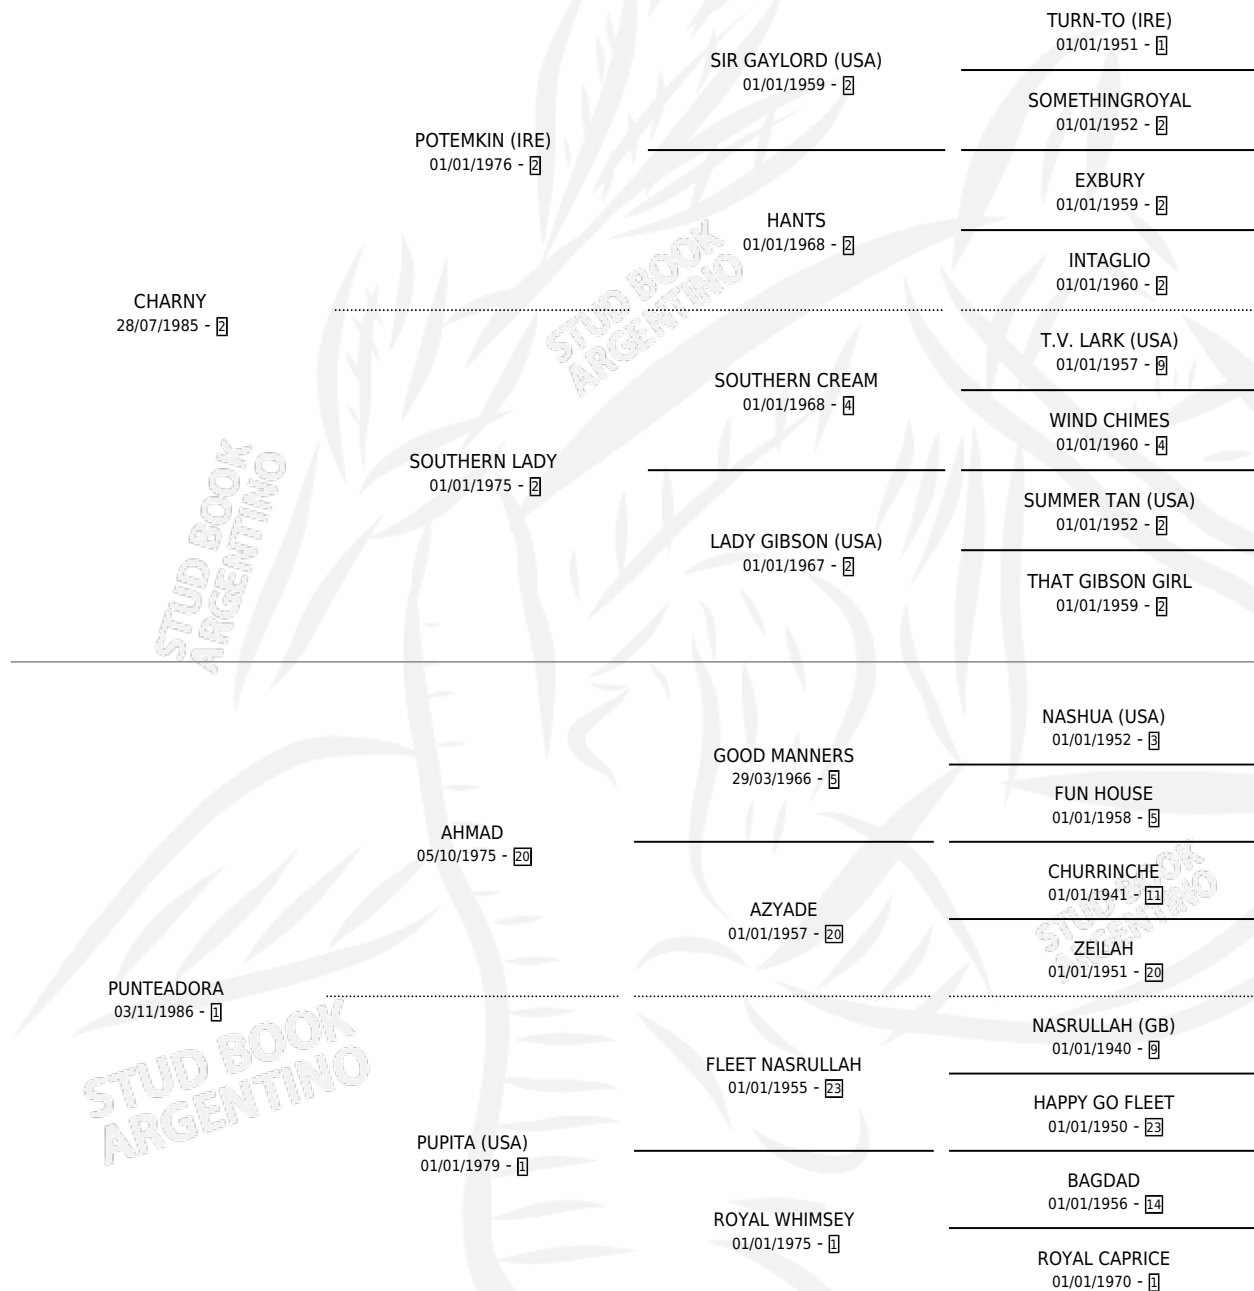

PUNTERY

por **CHARNY** y **PUNTEADORA** por **AHMAD**

Argentina · Hembra · Zaino · SP · 05/10/2000
Familia 1 · Volumen 37

ESTADO

TIPIFICACIÓN SANGUÍNEA	✓
TIPIFICACIÓN POR ADN	X
PASAPORTE	X
IDENTIFICACIÓN POR MICROCHIP	X
REPRODUCTOR	X

Lugar de nacimiento: Don David

Criador: Sin dato

PEDIGREE

PUNTERY

Datos oficiales del Stud Book Argentino

Documento generado el 25/04/2026

studbook.org.ar