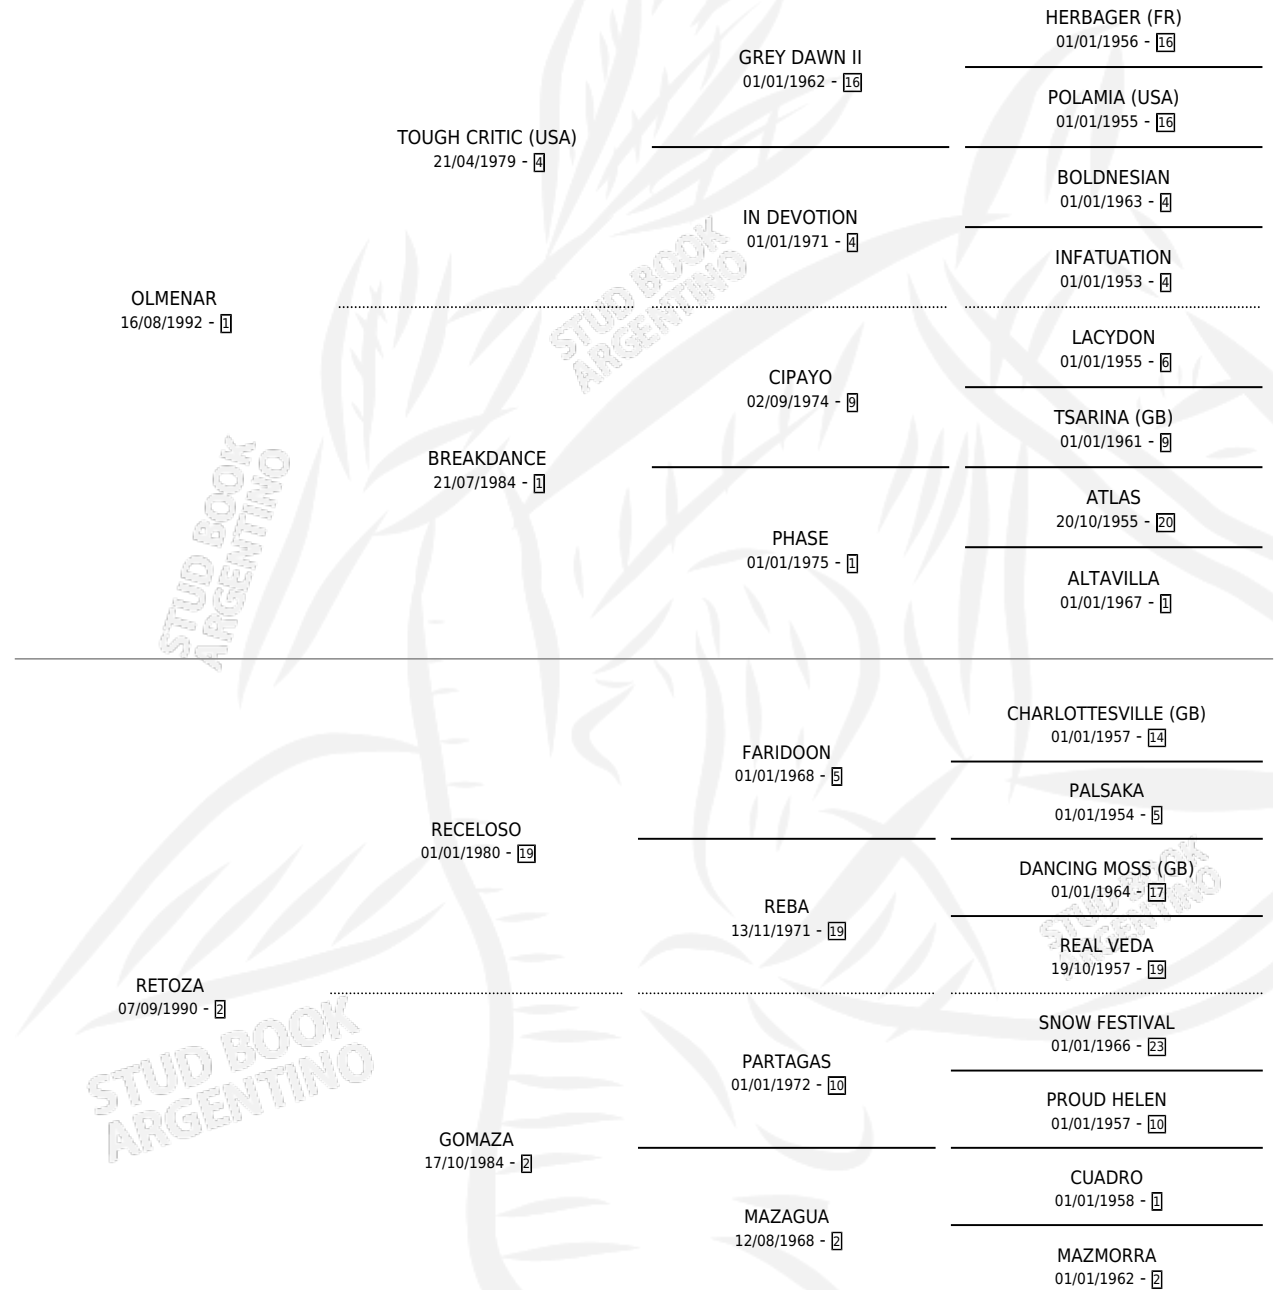

RETOL

por OLMENAR y RETOZA por RECELOSO

Argentina · Macho · Zaino · SP · 11/09/2000
Familia 2-m · Volumen 37

ESTADO

TIPIFICACIÓN SANGUÍNEA	X
TIPIFICACIÓN POR ADN	X
PASAPORTE	X
IDENTIFICACIÓN POR MICROCHIP	X
REPRODUCTOR	X

Lugar de nacimiento: La Pastora

Criador: Sin dato

PEDIGREE

RETOL

Datos oficiales del Stud Book Argentino

Documento generado el 02/05/2026

studbook.org.ar