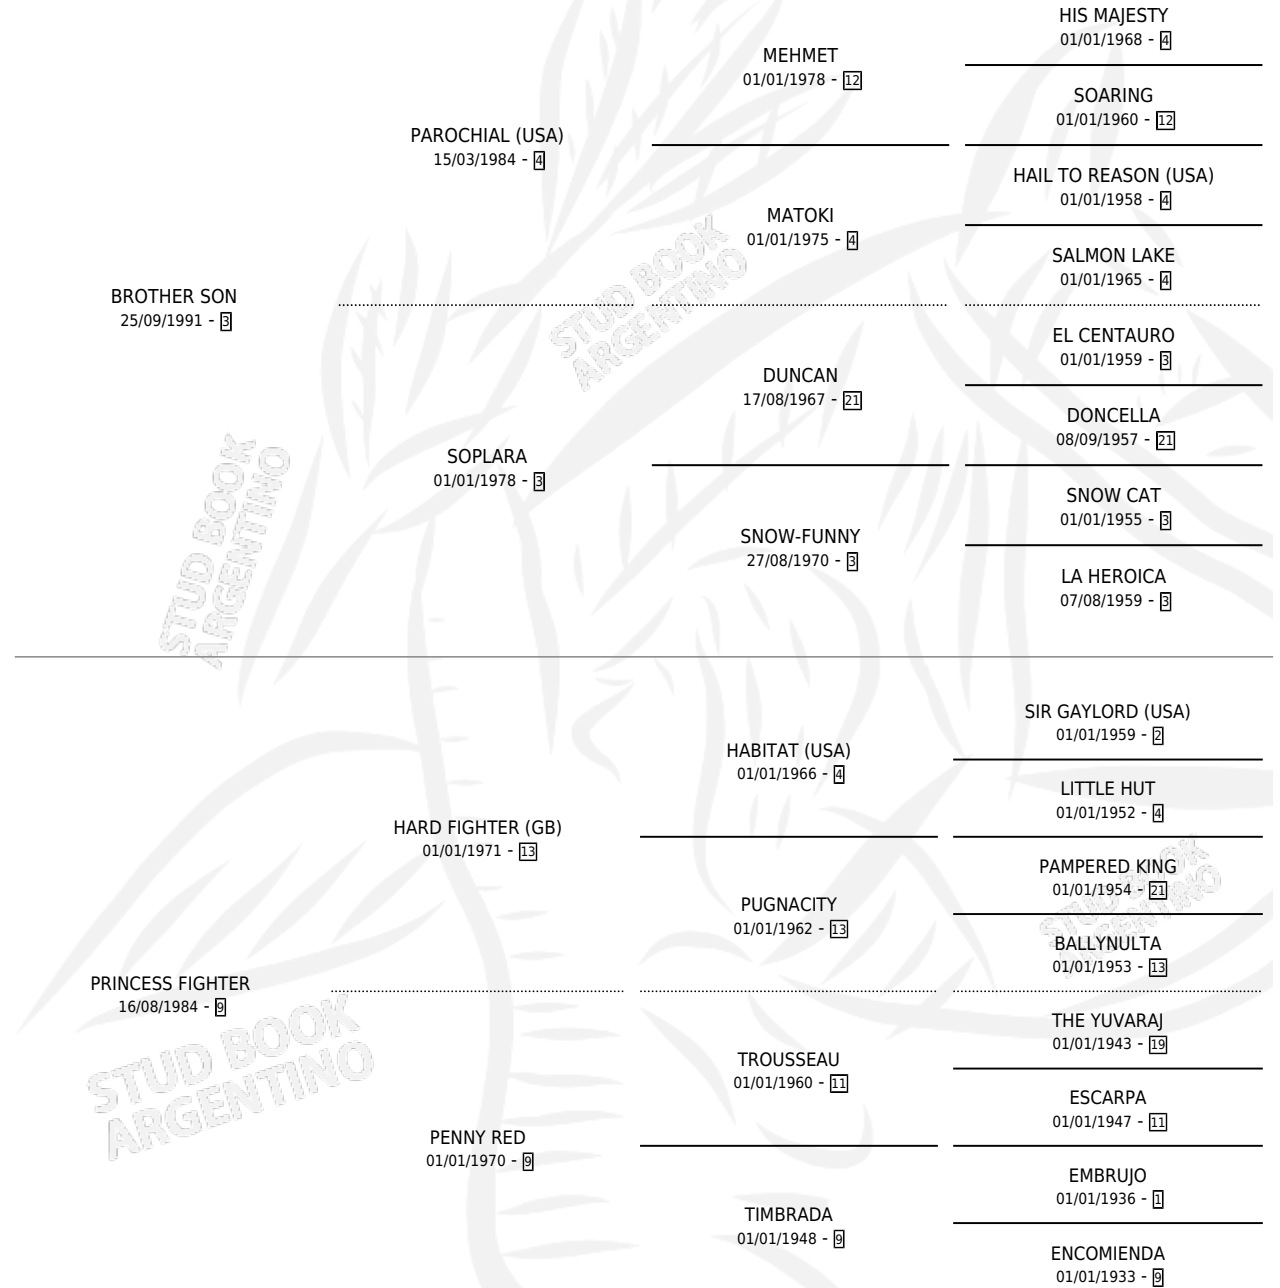

SUSY BRODERSON

por **BROTHER SON** y **PRINCESS FIGHTER** por **HARD FIGHTER (GB)**

Argentina · Hembra · Alazan · SP · 15/10/2000
Familia 9-g · Volumen 37

ESTADO

TIPIFICACIÓN SANGUÍNEA	✓
TIPIFICACIÓN POR ADN	✓
PASAPORTE	X
IDENTIFICACIÓN POR MICROCHIP	X
REPRODUCTOR	✓

Lugar de nacimiento: Kilimanjaro
Criador: Kilimanjaro

~

HIJOS

	MACHOS	HEMBRAS
3 NACIERON	1	2
SIN ACTUACIONES		

PEDIGREE

S

mientos 3 / Efectividad 37.50%

PADRILLO	PRODUCTO	CRIADOR	1ER SERVICIO	ÚLTIMO SERVICIO
INDIAN POWER	∅		06/12/2016	08/12/2016
SUSY BRODERSON	∅		16/10/2015	22/11/2015
Datos oficiales del Stud Book Argentino			30/10/2013	23/12/2013
INDIAN POWER	∅			
ALDEANO NOV studbook.org.ar	FURIOSO NOV (M A, 04/09/2013) •MURIÓ EL 04/09/2013•	SIN DATO	05/10/2012	05/10/2012
ALDEANO NOV	SUSY AL (H A, 21/11/2011)	SIN DATO	15/11/2010	14/12/2010
SECRETARIO PLAN	∅		14/11/2009	16/11/2009
SLY	∅		23/10/2008	23/10/2008
SLY	SUSY SLEW (H ZD, 12/10/2008)	SIN DATO	13/11/2007	13/11/2007