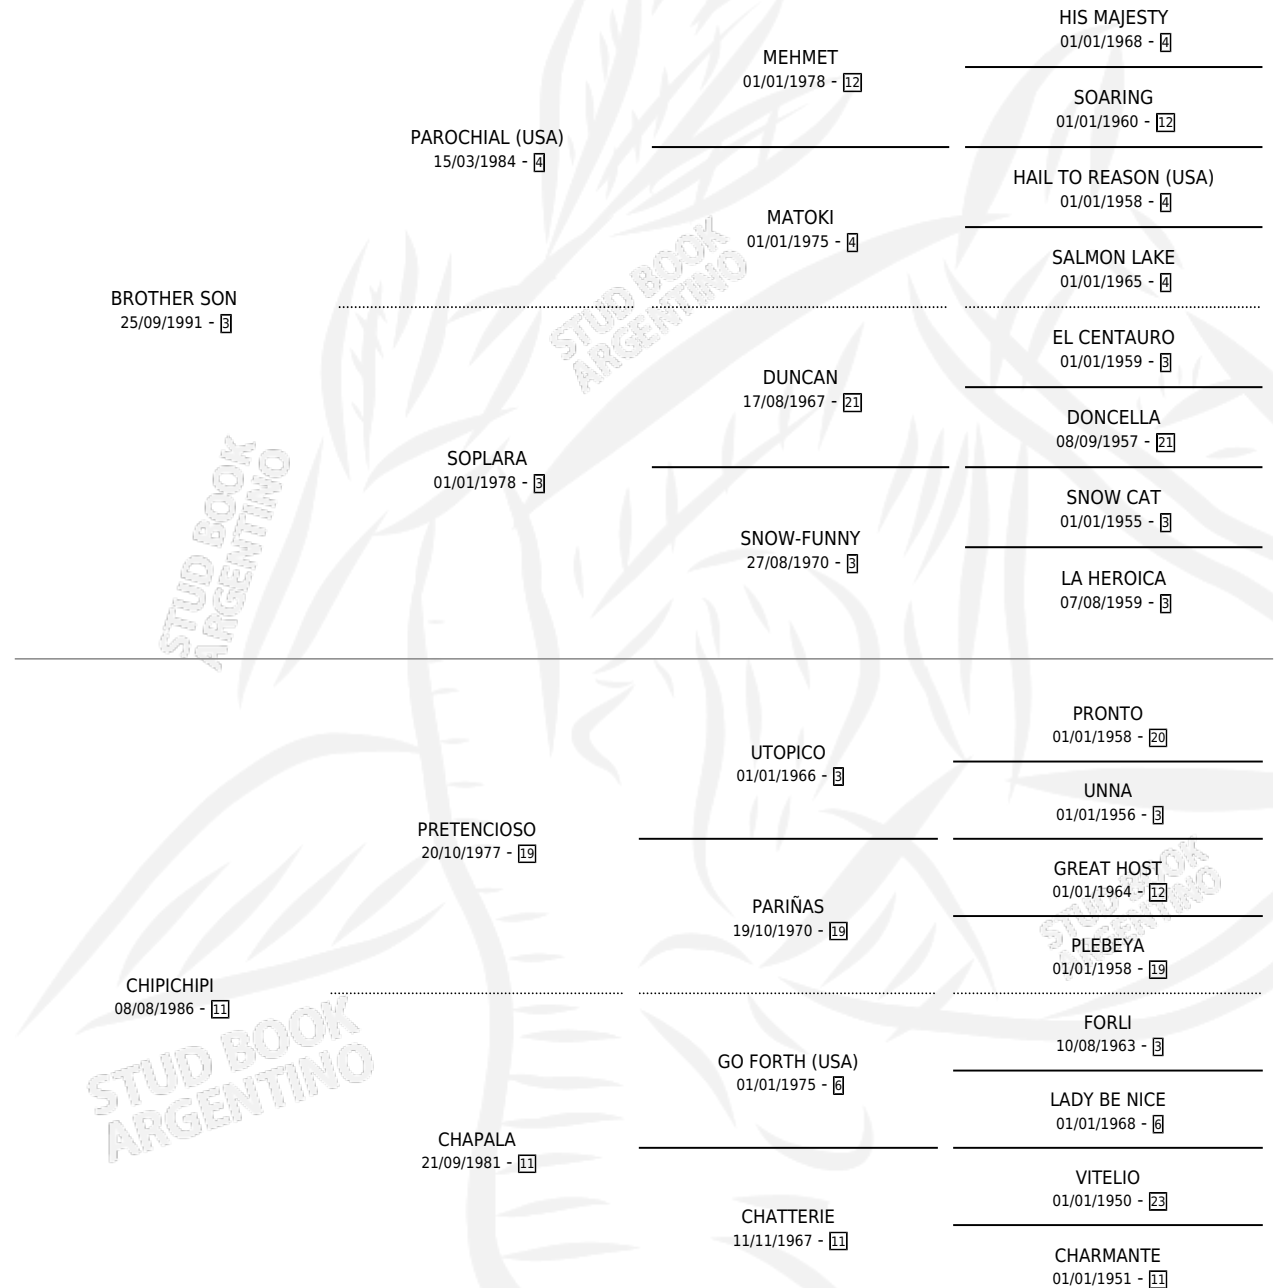

SERGIO BRODERSON

por **BROTHER SON** y **CHIPICHIPI** por **PRETENCIOSO**

Argentina · Macho · Zaino · SP · 20/09/2000
Familia 11 · Volumen 37

ESTADO

TIPIFICACIÓN SANGUÍNEA	✓
TIPIFICACIÓN POR ADN	X
PASAPORTE	X
IDENTIFICACIÓN POR MICROCHIP	X
REPRODUCTOR	X

Lugar de nacimiento: Kilimanjaro

Criador: Kilimanjaro

PEDIGREE

SERGIO BRODERSON

Datos oficiales del Stud Book Argentino

Documento generado el 04/05/2026

studbook.org.ar