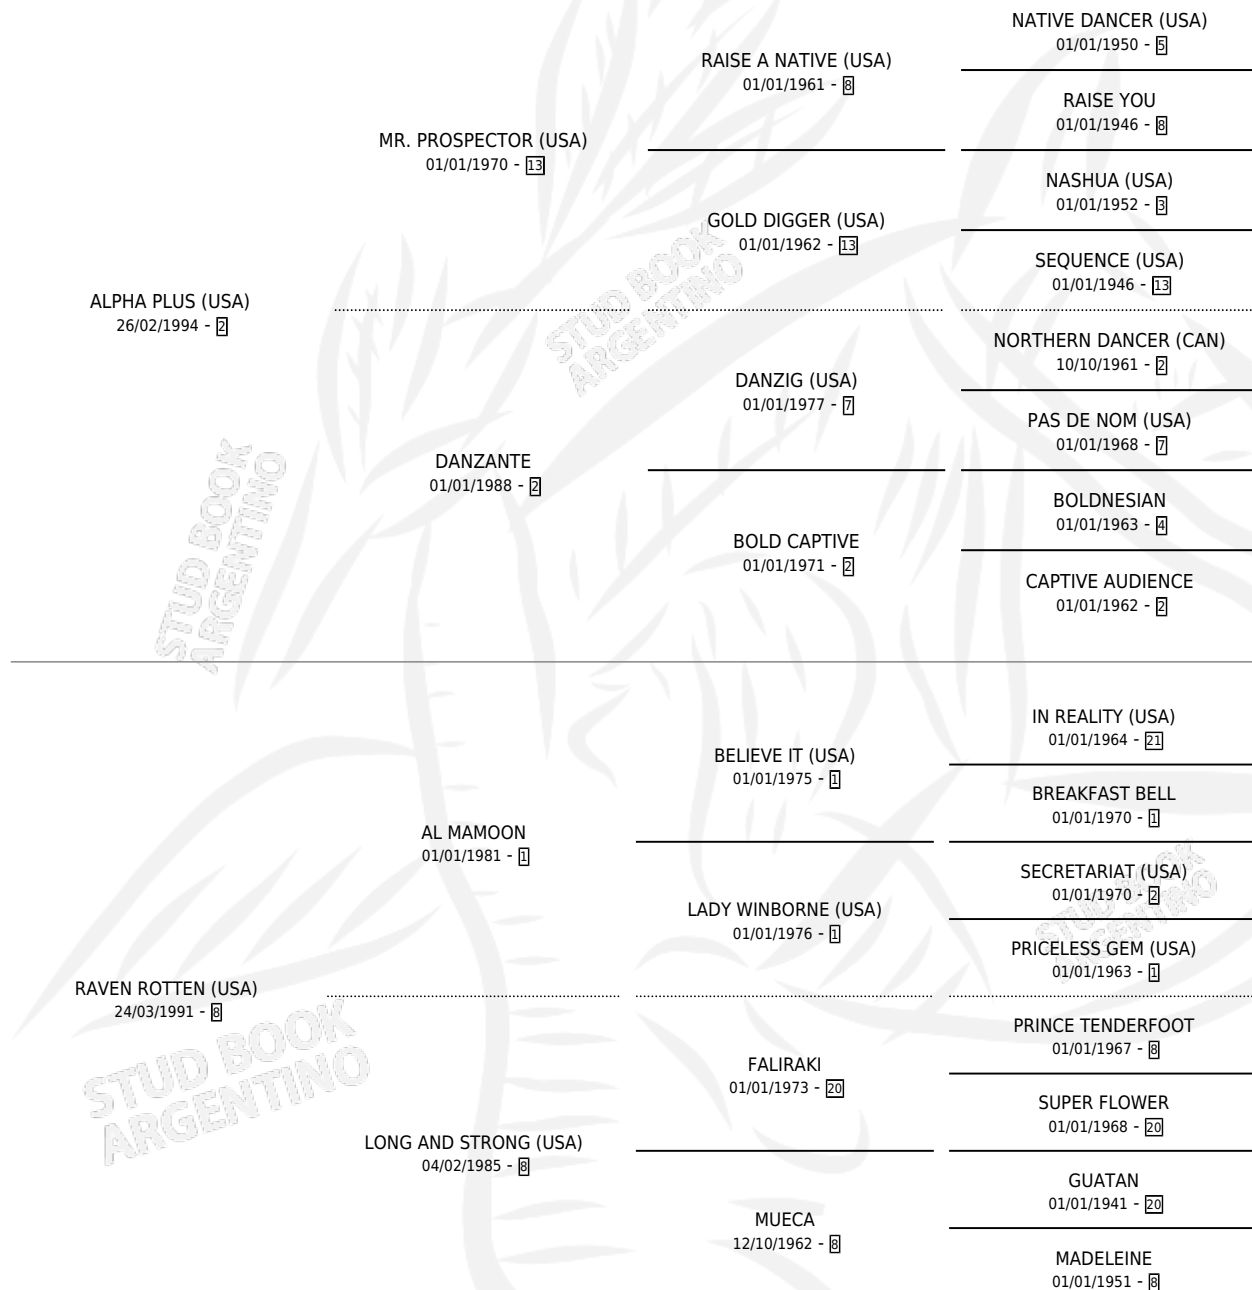

ROWENA PLUS

por **ALPHA PLUS (USA)** y **RAVEN ROTTEN (USA)** por **AL MAMOON**

Argentina · Hembra · Zaino · SP · 27/09/2000
Familia 8-f · Volumen 37

ESTADO

TIPIFICACIÓN SANGUÍNEA	✓
TIPIFICACIÓN POR ADN	✓
PASAPORTE	X
IDENTIFICACIÓN POR MICROCHIP	X
REPRODUCTOR	✓

Lugar de nacimiento: Santa María De Araras
Criador: Panamericano

~

HIJOS

	MACHOS	HEMBRAS
6 NACIERON	6	0
5 CORRIERON	5	0
4 GANARON	4	0
0 GANADORES CL	0 GANADORES GR	0 GANADORES G1

PEDIGREE