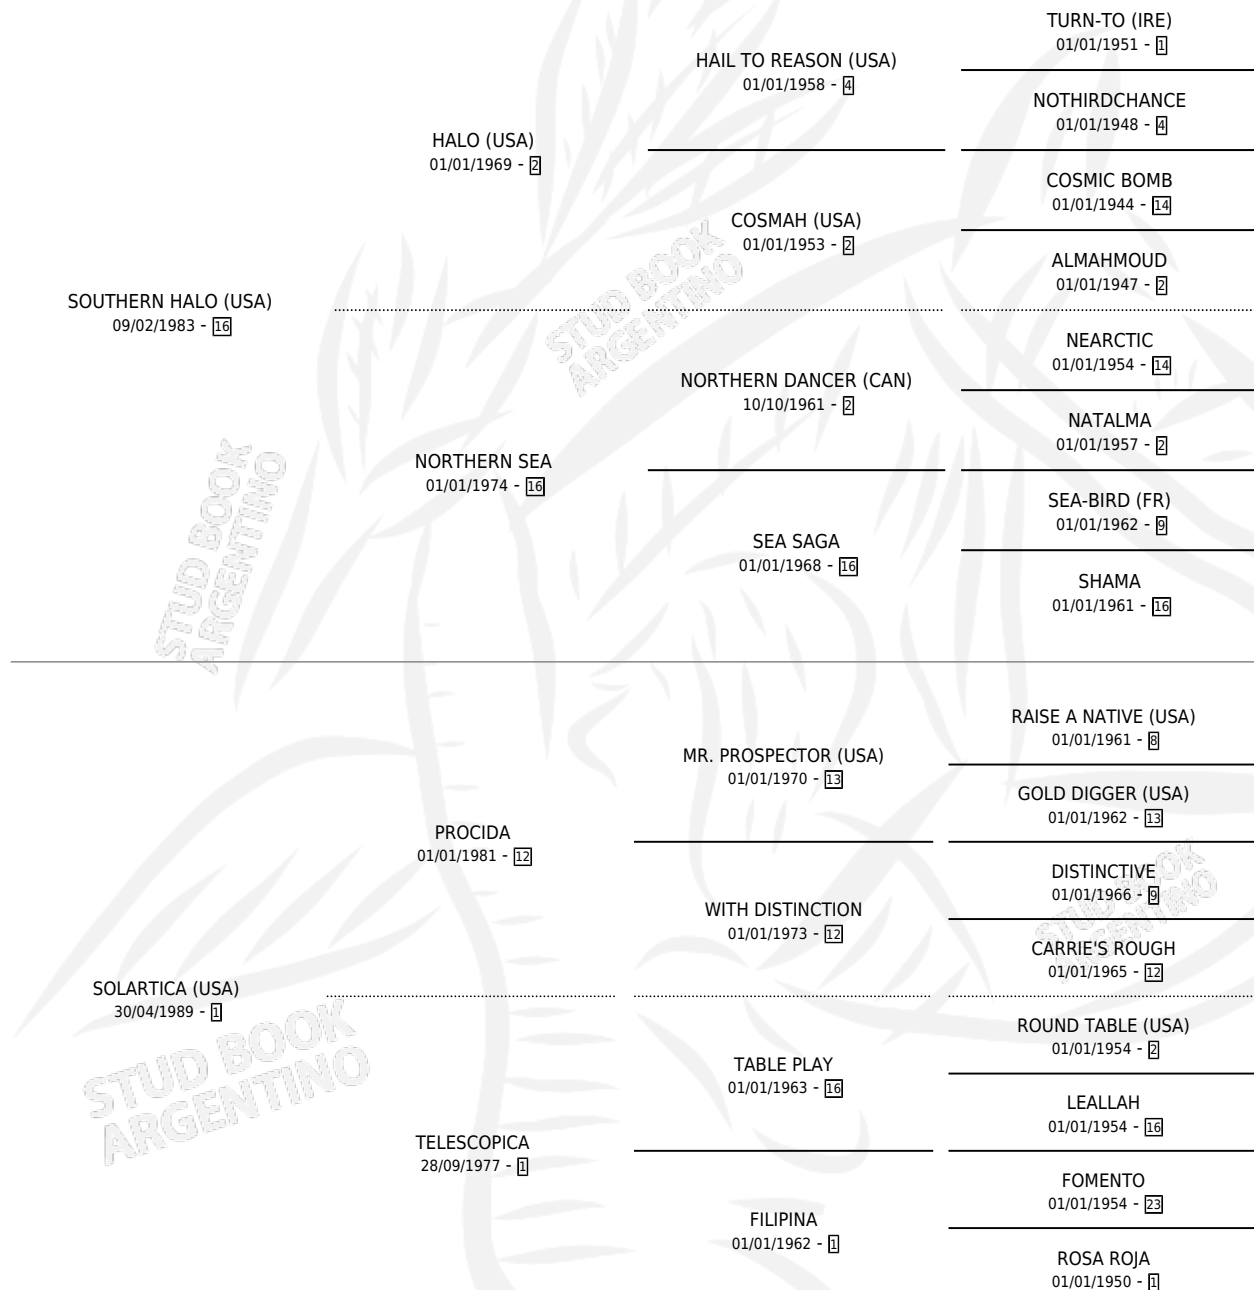

RELEVANTE

por **SOUTHERN HALO (USA)** y **SOLARTICA (USA)** por **PROCIDA**

Argentina · Macho · Alazan · SP · 06/09/2000
Familia 1-s · Volumen 37

ESTADO

TIPIFICACIÓN SANGUÍNEA	✓
TIPIFICACIÓN POR ADN	X
PASAPORTE	X
IDENTIFICACIÓN POR MICROCHIP	X
REPRODUCTOR	X

Lugar de nacimiento: Santa María De Araras
Criador: Panamericano

PEDIGREE

CAMPAÑA

Solo carreras oficiales de Argentina

POR EDAD

EDAD	CC	1°	2°	3°	4°	5°	NP	CLC	CLG	CLCG1	CLGG1	IMPORTE	GANANCIA / CC
3 AÑOS	1	0	0	0	0	0	1	0	0	0	0	\$0	\$0
TOTALES	1	0	0	0	0	0	1	0	0	0	0	\$0	\$0
%		0.0%	0.0%	0.0%	0.0%	0.0%	100%	0.0%	0.0%	0.0%	0.0%		