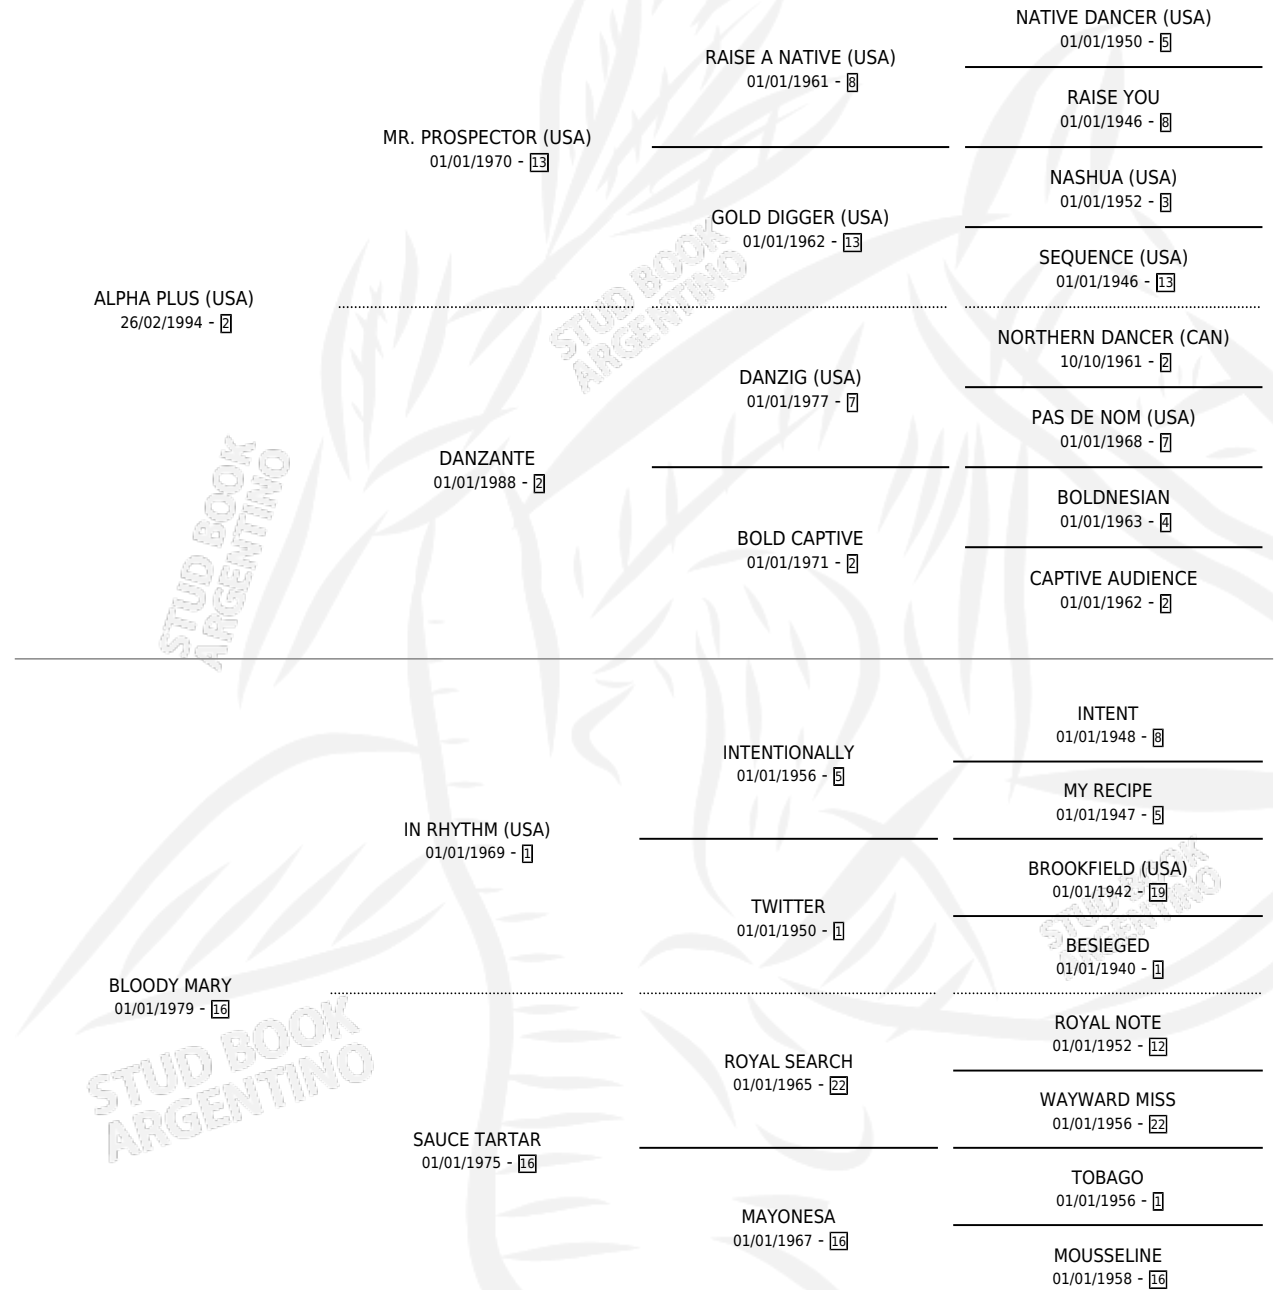

ROUGE PLUS

por **ALPHA PLUS (USA)** y **BLOODY MARY** por **IN RHYTHM (USA)**

Argentina · Hembra · Zaino · SP · 28/09/2000
Familia 16-h · Volumen 37

ESTADO

TIPIFICACIÓN SANGUÍNEA	✓
TIPIFICACIÓN POR ADN	✓
PASAPORTE	X
IDENTIFICACIÓN POR MICROCHIP	X
REPRODUCTOR	✓

Lugar de nacimiento: Panamericano

Criador: Panamericano

~

HIJOS

	MACHOS	HEMBRAS
9 NACIERON	5	4
5 CORRIERON	3	2
1 GANARON	1	0
0 GANADORES CL	0 GANADORES GR	0 GANADORES G1

PEDIGREE

S

cimientos 9 / Efectividad 81.82%