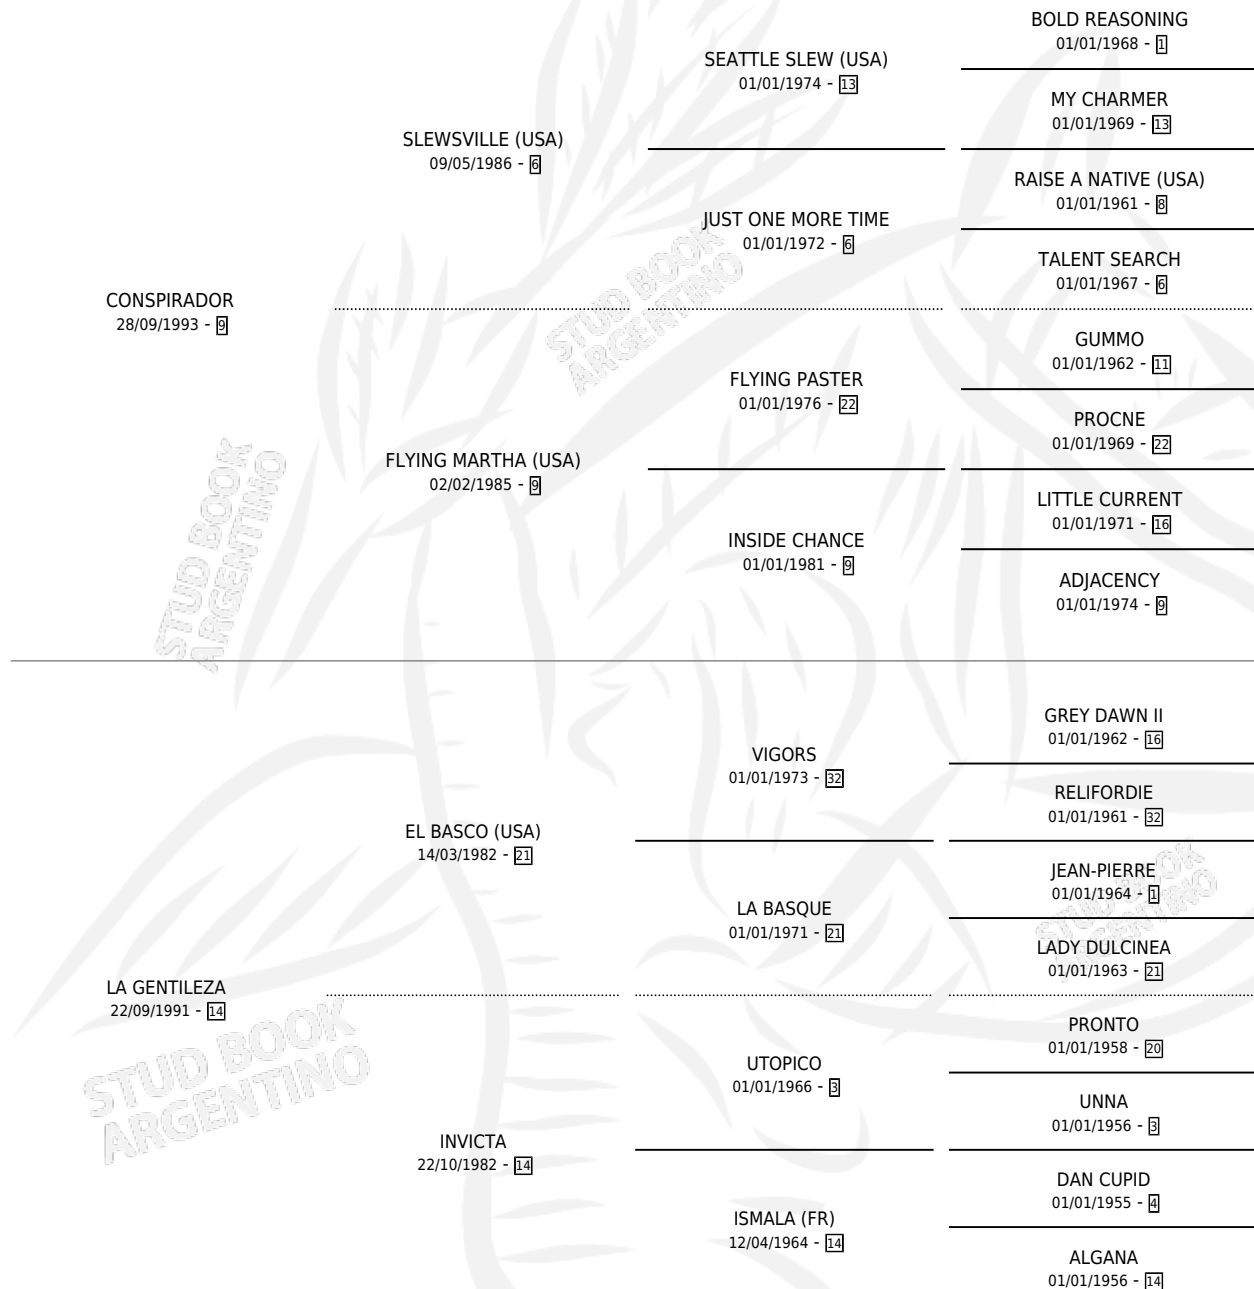

LINDA BASCA

por CONSPIRADOR y LA GENTILEZA por EL BASCO (USA)

Argentina · Hembra · Alazan · SP · 11/09/2000
Familia 14 · Volumen 37

ESTADO

TIPIFICACIÓN SANGUÍNEA	✓
TIPIFICACIÓN POR ADN	✓
PASAPORTE	X
IDENTIFICACIÓN POR MICROCHIP	X
REPRODUCTOR	✓

Lugar de nacimiento: Lindor
Criador: Lindor

~

HIJOS

	MACHOS	HEMBRAS
5 NACIERON	2	3
1 CORRIERON	0	1
1 GANARON	0	1
0 GANADORES CL	0 GANADORES GR	0 GANADORES G1

PEDIGREE

S

mientos 5 / Efectividad 83.33%

PADRILLO	PRODUCTO	CRIADOR	1ER SERVICIO	ÚLTIMO SERVICIO
BALSERO	BALSERO DEL SUR (M A, 22/10/2009)	SIN DATO	23/10/2008	28/10/2008
BYTE	PIRACUA (H A, 14/10/2008)	LINDOR	21/10/2007	28/11/2007
BYTE	SWEET BYTE (H A, 11/10/2007)	LINDOR	01/11/2006	03/11/2006
LINDO LAUTARO	∅		03/12/2005	28/12/2005
LINDO LAUTARO	BIEN BASCO (M Z, 02/11/2005)	LINDOR	25/11/2004	27/11/2004
REO EXPRESS	BASQUITA EXPRESS (H A, 05/10/2004)	LINDOR	01/11/2003	03/11/2003