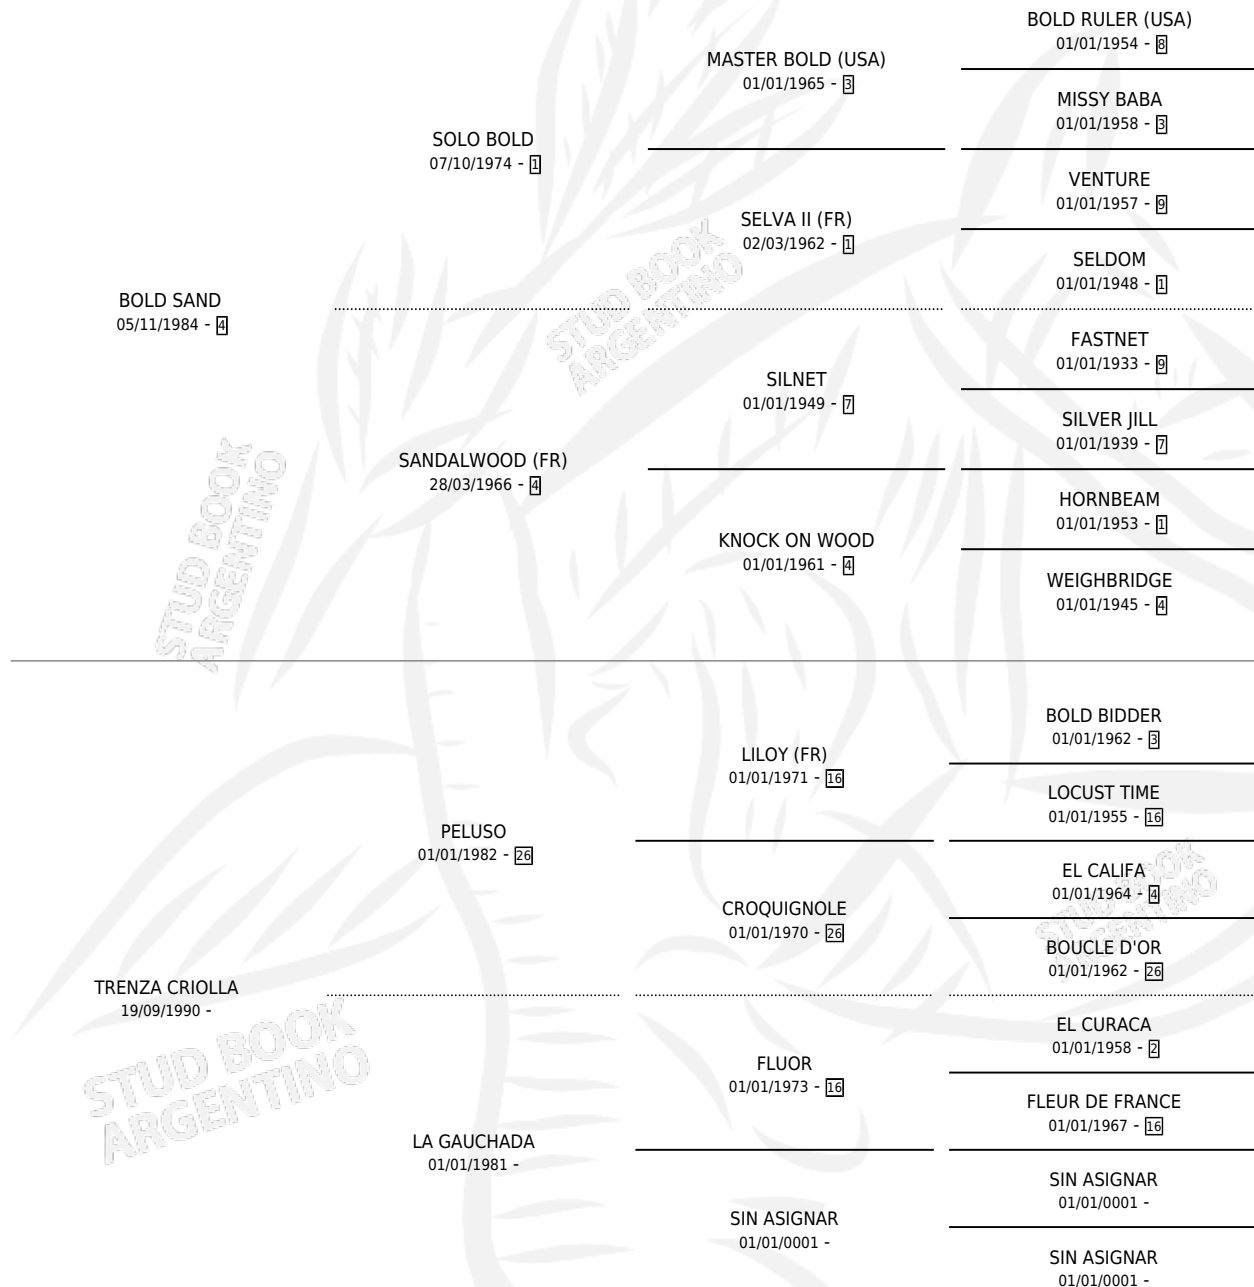

LUCESITA SAND

por **BOLD SAND** y **TRENZA CRIOLLA** por **PELUSO**

Argentina · Hembra · Zaino · SP · 14/09/2000
Familia · Volumen 37

ESTADO

TIPIFICACIÓN SANGUÍNEA	✓
TIPIFICACIÓN POR ADN	✓
PASAPORTE	X
IDENTIFICACIÓN POR MICROCHIP	X
REPRODUCTOR	✓

Lugar de nacimiento: Adi

Criador: Sin dato

~

HIJOS

	MACHOS	HEMBRAS
1 NACIERON	1	0
1 CORRIERON	1	0

SIN ACTUACIONES

PEDIGREE

CAMPAÑA

Solo carreras oficiales de Argentina

POR EDAD

EDAD	CC	1°	2°	3°	4°	5°	NP	CLC	CLG	CLCG1	CLGG1	IMPORTE	GANANCIA / CC
5 AÑOS	6	1	1	3	0	1	0	0	0	0	0	\$15,250	\$2,542
6 AÑOS	4	0	0	0	0	0	4	0	0	0	0	\$0	\$0
TOTALES	10	1	1	3	0	1	4	0	0	0	0	\$15,250	\$1,525
%		10.0%	10.0%	30.0%	0.0%	10.0%	40.0%	0.0%	0.0%	0.0%	0.0%		