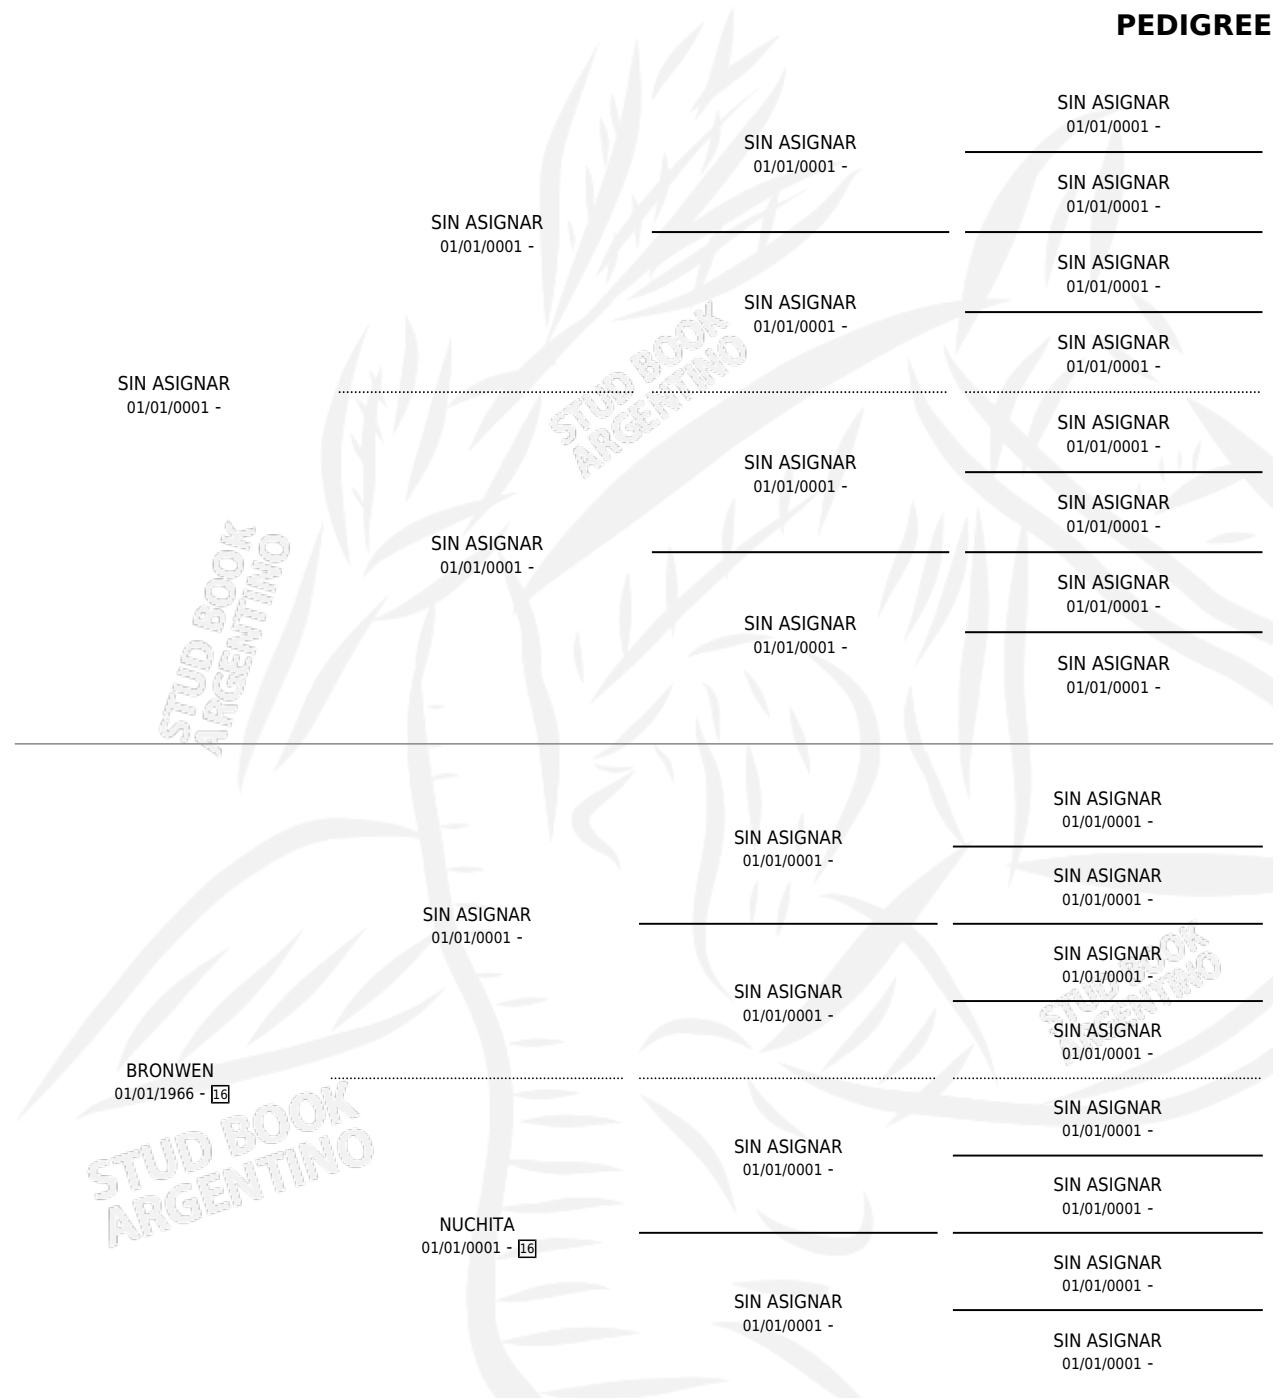

CARA FEA

PEDIGREE

por SIN ASIGNAR y BRONWEN por SIN ASIGNAR

Argentina · Hembra · Zaino Colorado · SP · 01/01/1973
Familia 16 · Volumen 28

ESTADO

TIPIFICACIÓN SANGUÍNEA	X
TIPIFICACIÓN POR ADN	X
PASAPORTE	X
IDENTIFICACIÓN POR MICROCHIP	X
REPRODUCTOR	✓

Lugar de nacimiento: Campo particular

Criador: Sin dato

~

HIJOS

	MACHOS	HEMBRAS
2 NACIERON	1	1
SIN ACTUACIONES		

S

mientos 2 / Efectividad 66.67%

PADRILLO	PRODUCTO	CRIADOR	1ER SERVICIO	ÚLTIMO SERVICIO
COMPETIDOR	∅		08/11/1985	13/11/1985
CARA FEA PINCHON BLOFF	DOMINGUERA CHE (H Z, 03/09/1984)	SIN DATO		
Datos oficiales del Stud Book Argentino COMPETIDOR	DIABLO COMPADRE (M Z, 26/10/1985)	SIN DATO		