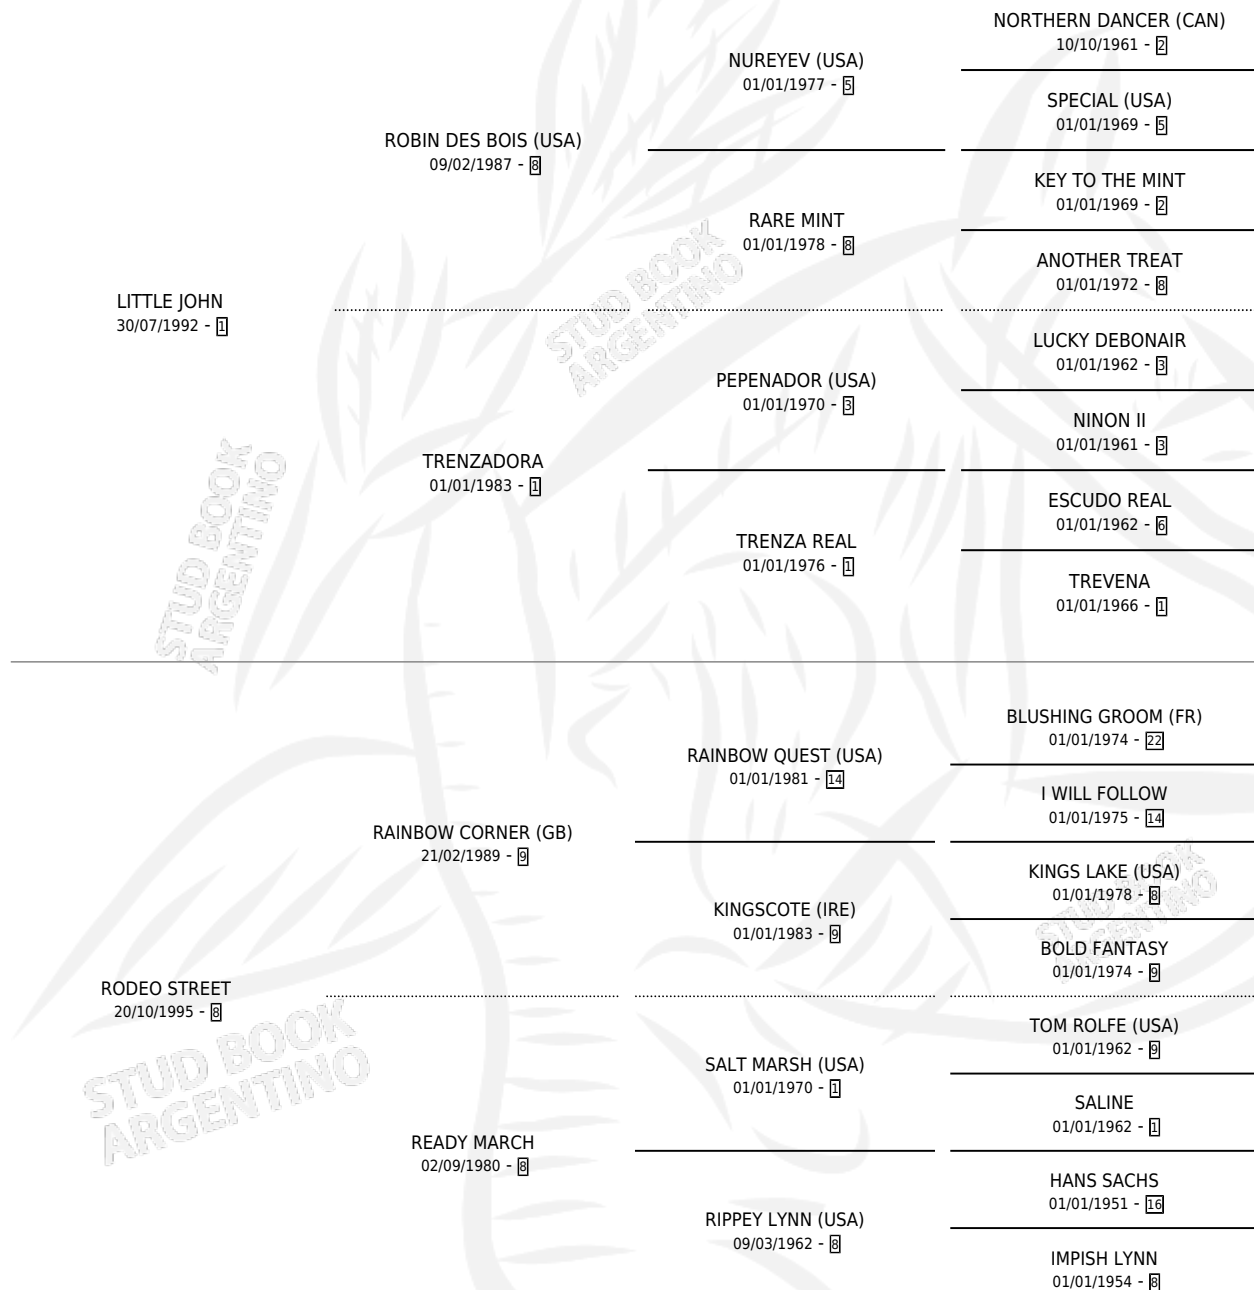

LITTLE BLACK

por **LITTLE JOHN** y **RODEO STREET** por **RAINBOW CORNER (GB)**

Argentina · Macho · Zaino · SP · 09/09/2000
Familia 8-f · Volumen 37

ESTADO

TIPIFICACIÓN SANGUÍNEA	✓
TIPIFICACIÓN POR ADN	X
PASAPORTE	X
IDENTIFICACIÓN POR MICROCHIP	X
REPRODUCTOR	X

Lugar de nacimiento: El Abuelo Nelson
Criador: Mantegazza Nelson Enrique

PEDIGREE

CAMPAÑA

Solo carreras oficiales de Argentina

POR EDAD

EDAD	CC	1°	2°	3°	4°	5°	NP	CLC	CLG	CLCG1	CLGG1	IMPORTE	GANANCIA / CC
4 AÑOS	2	0	0	0	0	0	2	0	0	0	0	\$0	\$0
5 AÑOS	12	0	2	2	3	2	3	0	0	0	0	\$9,100	\$758
6 AÑOS	7	1	0	0	2	1	3	0	0	0	0	\$9,195	\$1,314
7 AÑOS	2	0	0	0	0	0	2	0	0	0	0	\$0	\$0
TOTALES	23	1	2	2	5	3	10	0	0	0	0	\$18,295	\$795
%		4.3%	8.7%	8.7%	21.7%	13.0%	43.5%	0.0%	0.0%	0.0%	0.0%		