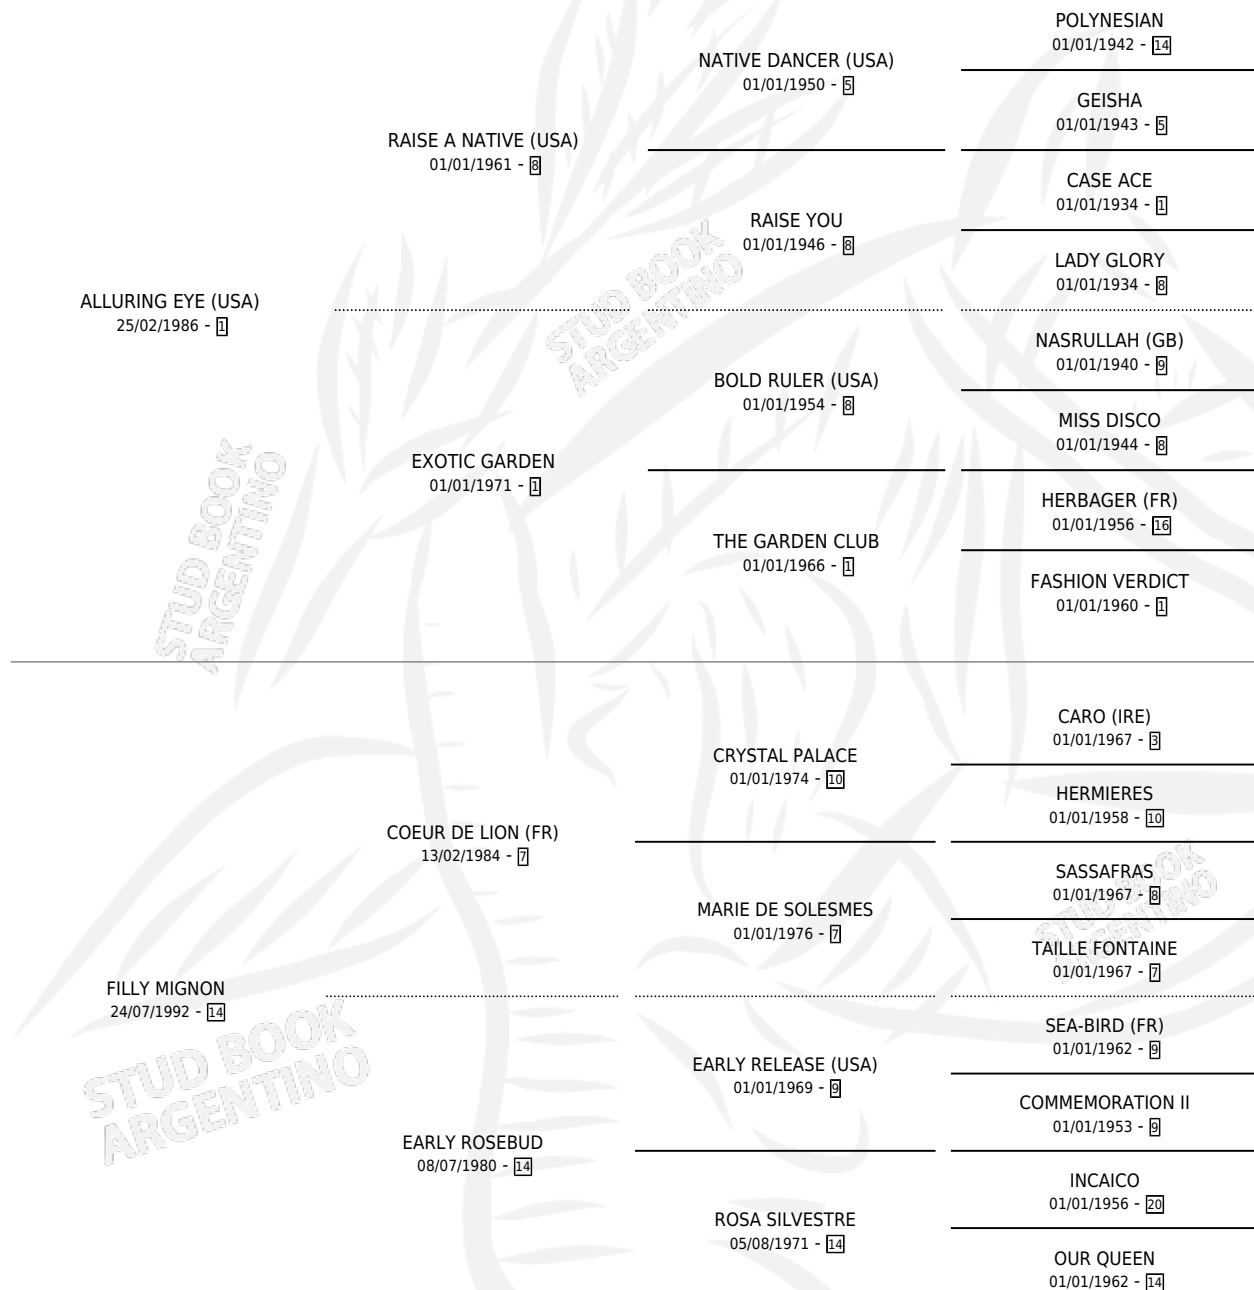

DRALION

por **ALLURING EYE (USA)** y **FILLY MIGNON** por **COEUR DE LION (FR)**

Argentina · Macho · Alazan · SP · 14/09/2000
Familia 14-c · Volumen 37

ESTADO

TIPIFICACIÓN SANGUÍNEA	✓
TIPIFICACIÓN POR ADN	X
PASAPORTE	X
IDENTIFICACIÓN POR MICROCHIP	X
REPRODUCTOR	X

Lugar de nacimiento: Don Teo

Criador: Sin dato

PEDIGREE

DRALION

Datos oficiales del Stud Book Argentino

Documento generado el 27/05/2026

studbook.org.ar