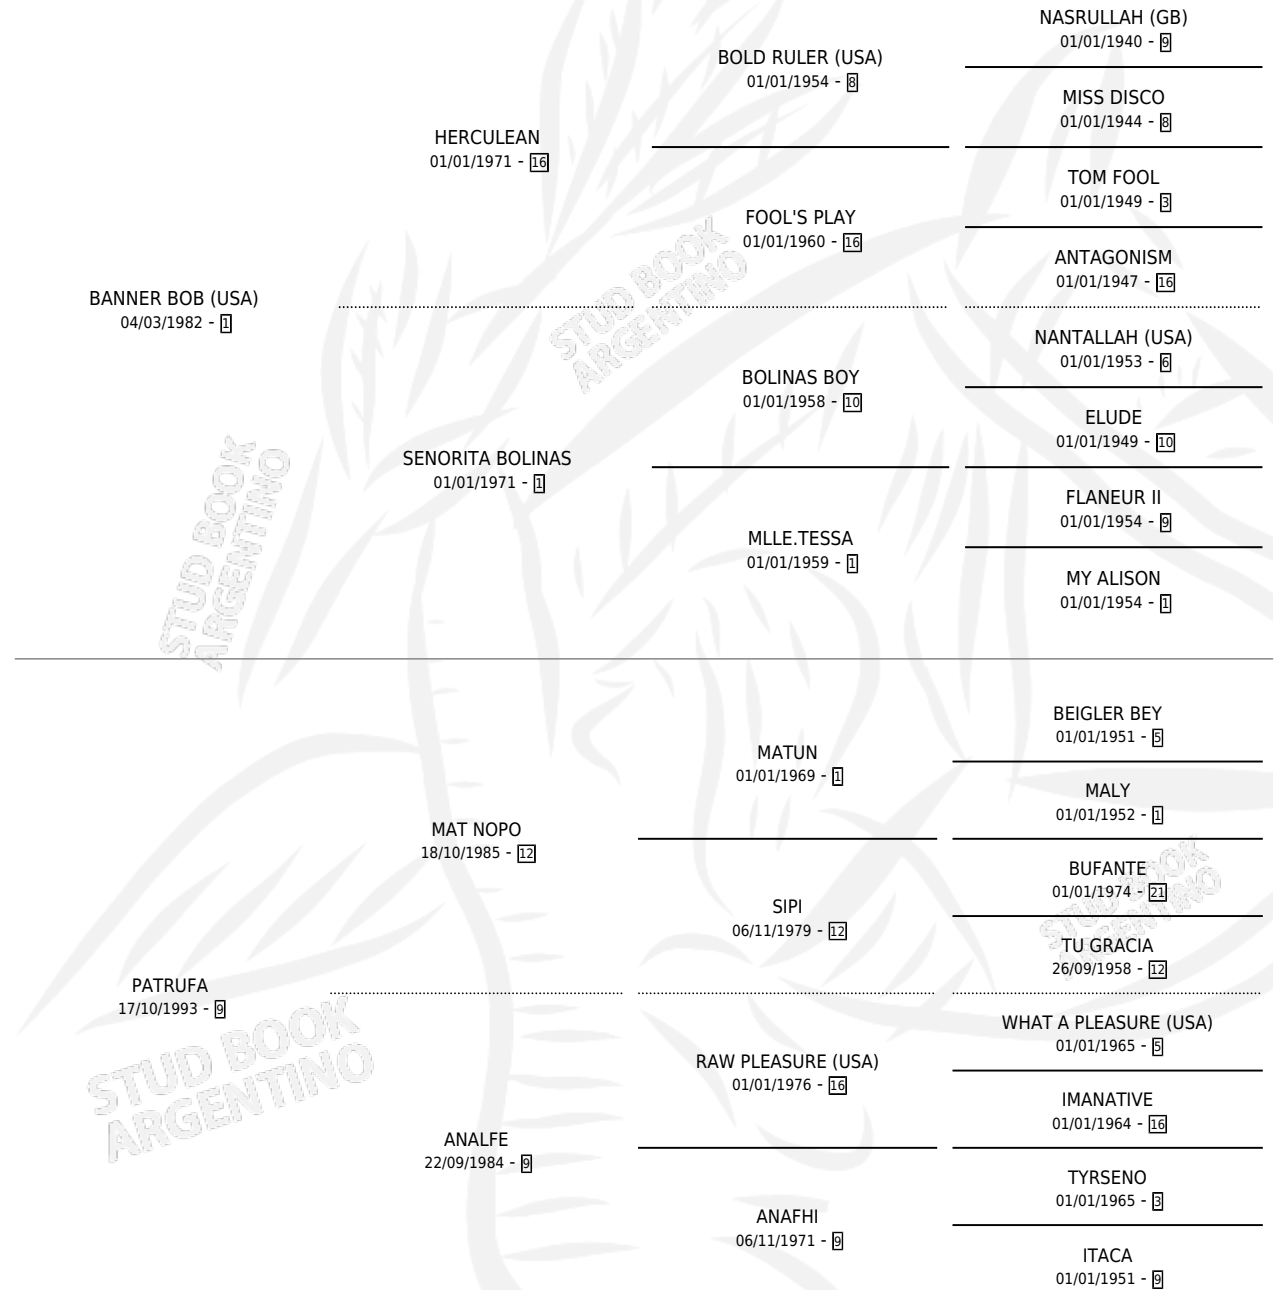

PATRUFITA

por **BANNER BOB (USA)** y **PATRUFA** por **MAT NOPO**

Argentina · Hembra · Zaino · SP · 15/09/2000
Familia 9-g · Volumen 37

ESTADO

TIPIFICACIÓN SANGUÍNEA	✓
TIPIFICACIÓN POR ADN	X
PASAPORTE	X
IDENTIFICACIÓN POR MICROCHIP	X
REPRODUCTOR	X

Lugar de nacimiento: Don Teo

Criador: Sin dato

PEDIGREE

CAMPAÑA

Solo carreras oficiales de Argentina

POR EDAD

EDAD	CC	1°	2°	3°	4°	5°	NP	CLC	CLG	CLCG1	CLGG1	IMPORTE	GANANCIA / CC
3 AÑOS	2	0	0	0	0	0	2	0	0	0	0	\$0	\$0
TOTALES	2	0	0	0	0	0	2	0	0	0	0	\$0	\$0
%		0.0%	0.0%	0.0%	0.0%	0.0%	100%	0.0%	0.0%	0.0%	0.0%		