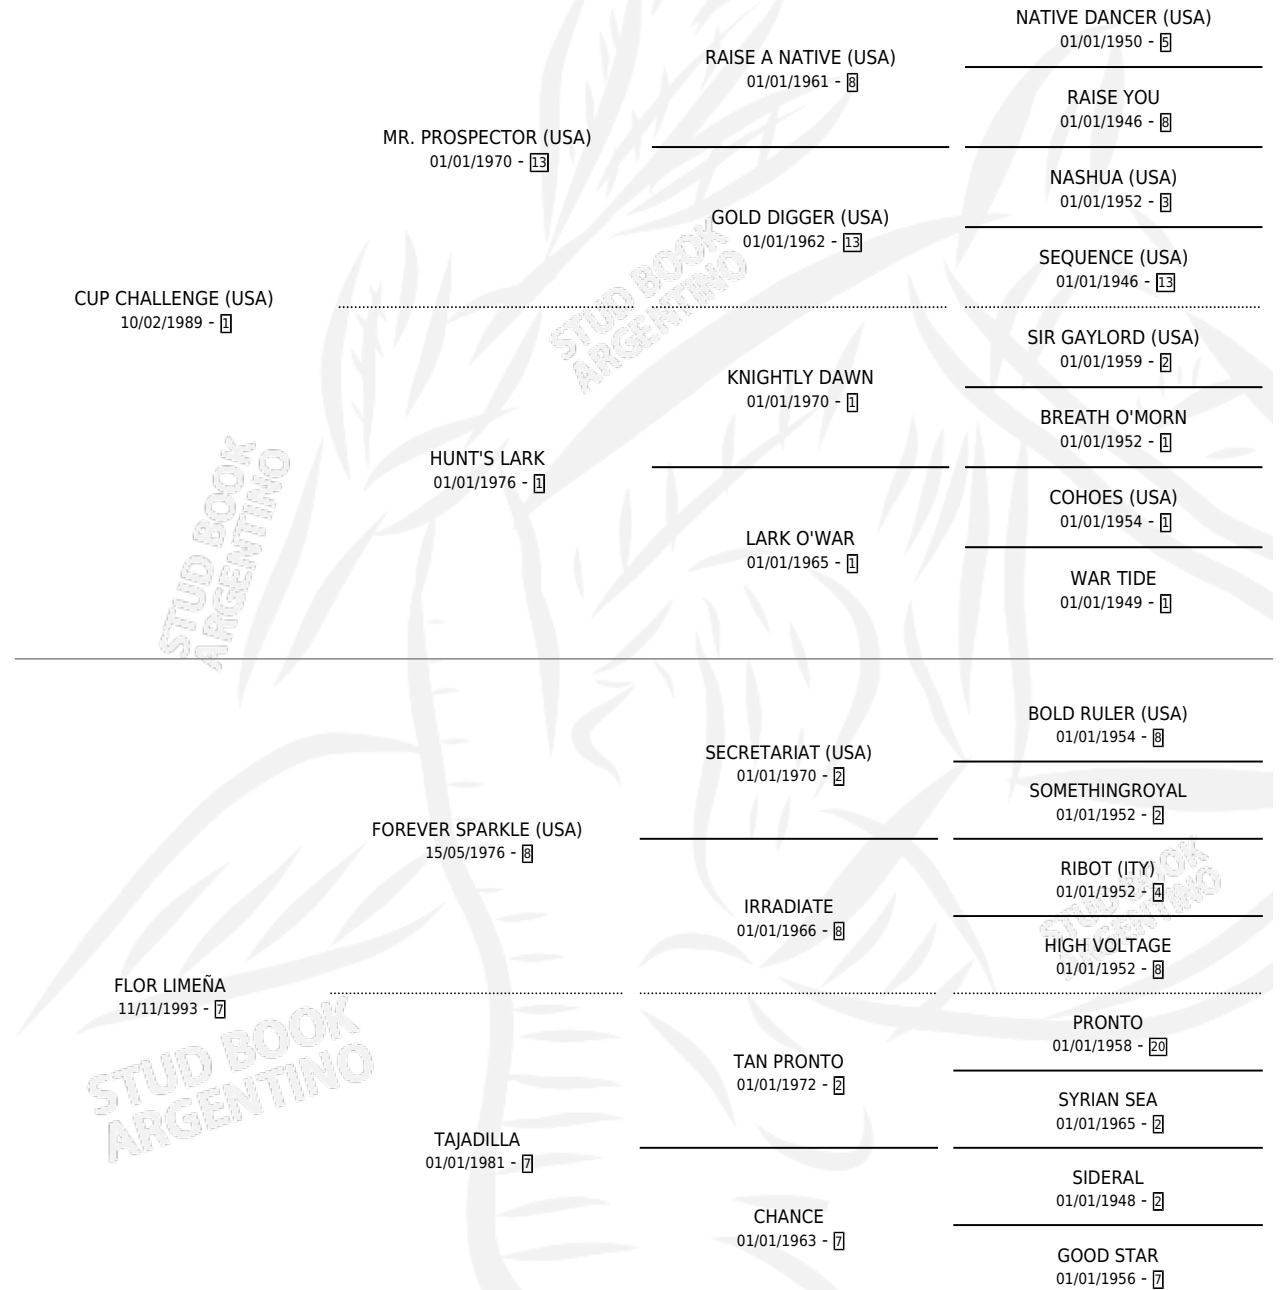

MONTE CHALLENGE

por CUP CHALLENGE (USA) y FLOR LIMEÑA por FOREVER SPARKLE (USA)

Argentina · Macho · Tordillo · SP · 13/10/2000
Familia 7 · Volumen 37

ESTADO

TIPIFICACIÓN SANGUÍNEA	✓
TIPIFICACIÓN POR ADN	X
PASAPORTE	X
IDENTIFICACIÓN POR MICROCHIP	X
REPRODUCTOR	X

Lugar de nacimiento: Rancho Lujan
Criador: Rancho Lujan

PEDIGREE

EXPORTACIÓN / IMPORTACIÓN

FECHA	MOVIMIENTO	PAÍS
13/03/2003	EXPORTADO	PARAGUAY

MONTE CHALLENGE

Datos oficiales del Stud Book Argentino

Documento generado el 04/05/2026